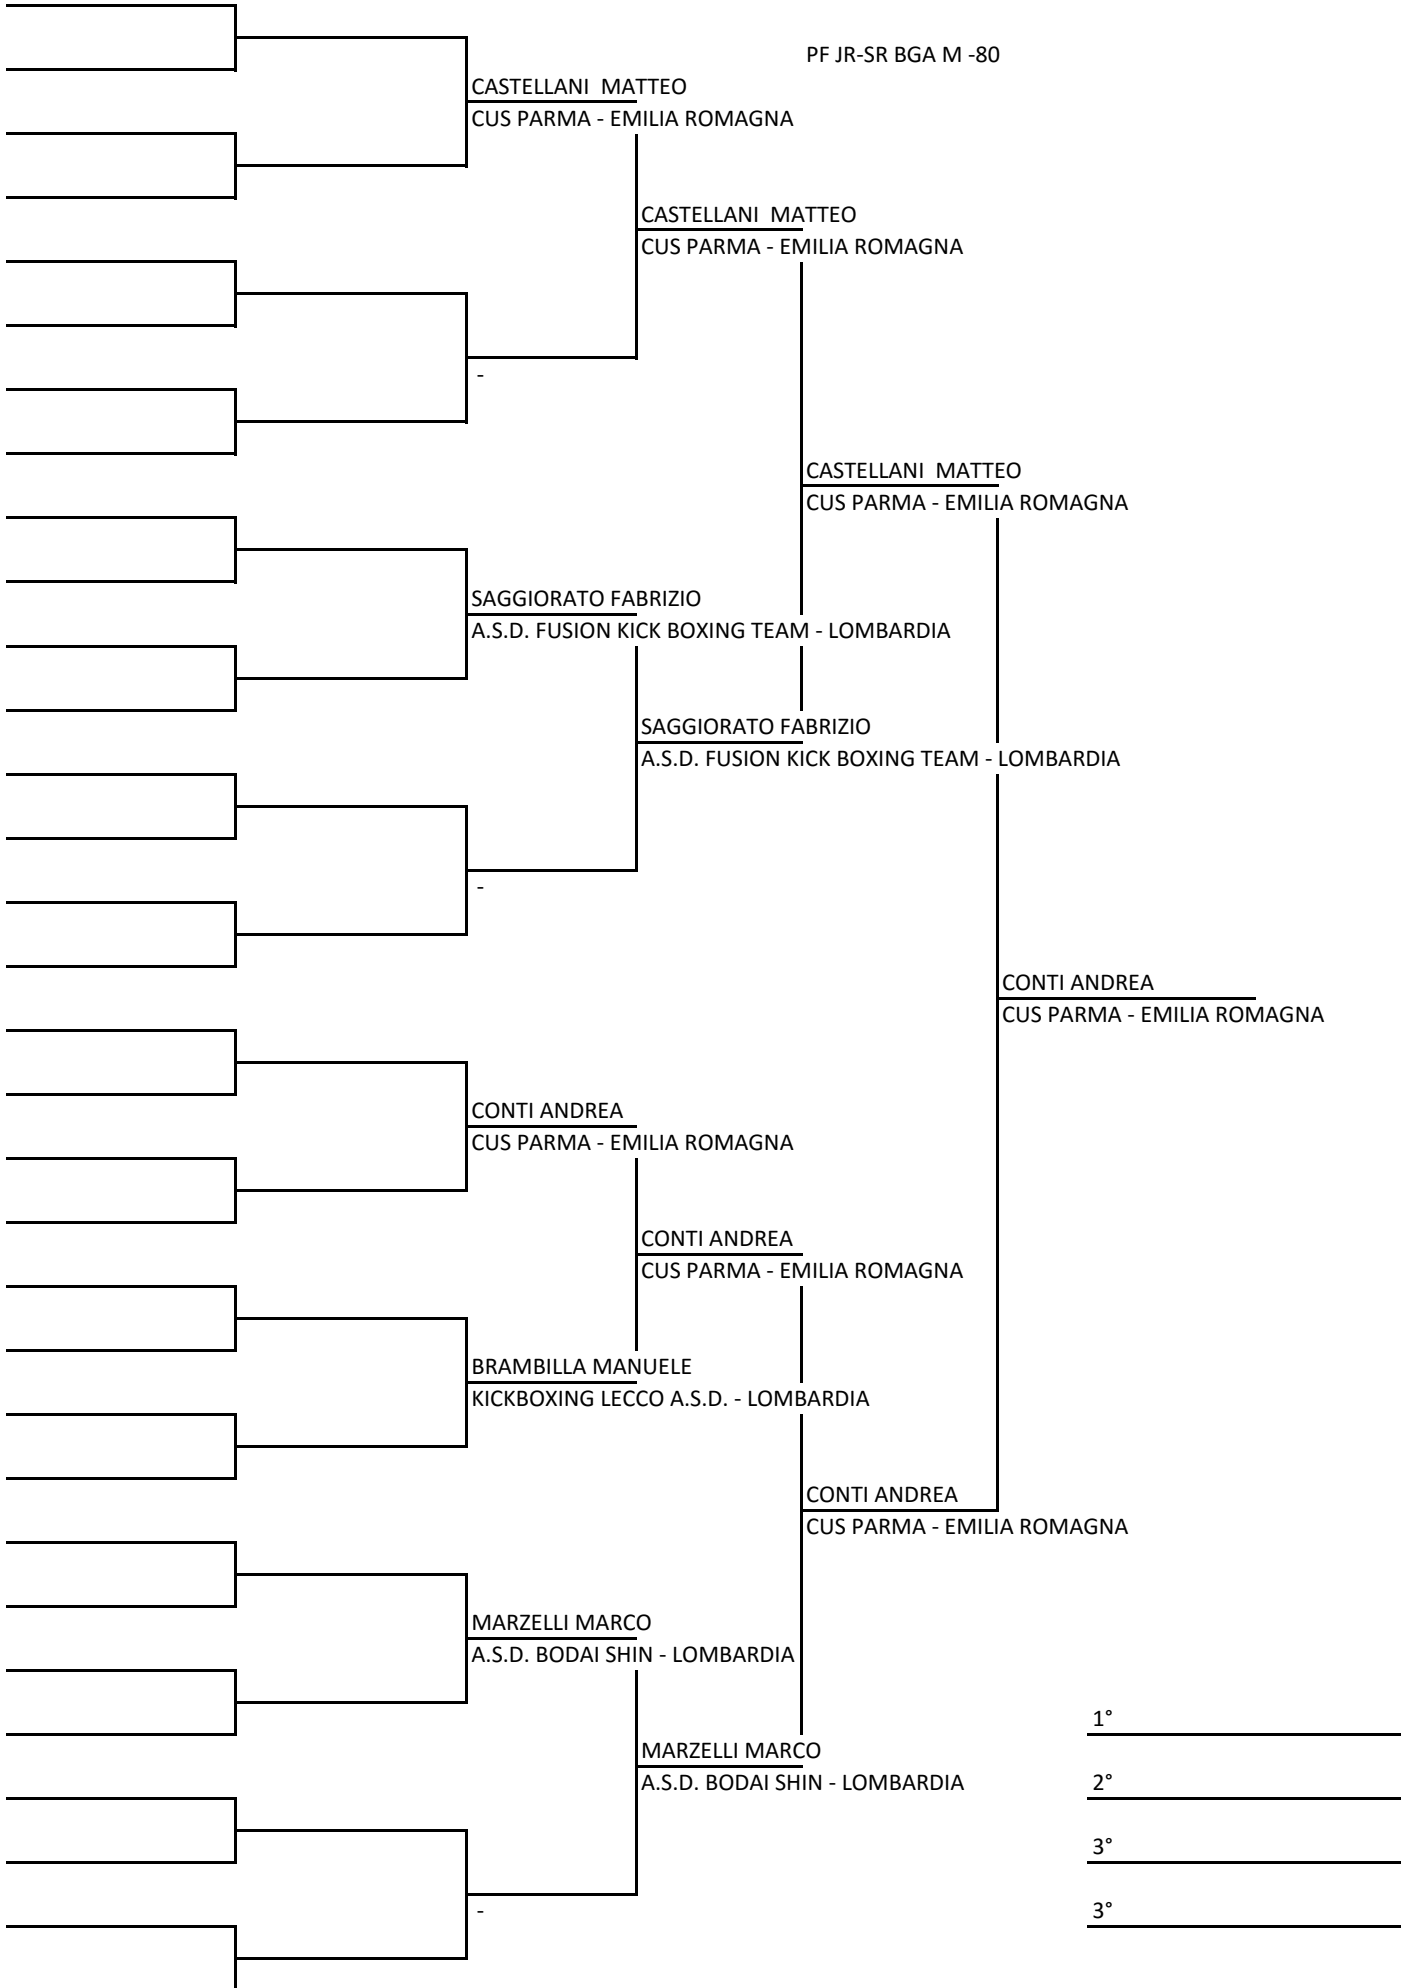

SERPOLRYLOV MARSYM
ASD CHIM DAI BANG - LOMBARDIA

SERPOLRYLOV MARSYM
ASD CHIM DAI BANG - LOMBARDIA

1° _____

2° _____

3° _____

3° _____

PF JR-SR BGA M -80

PF JR-SR VBMN M -60