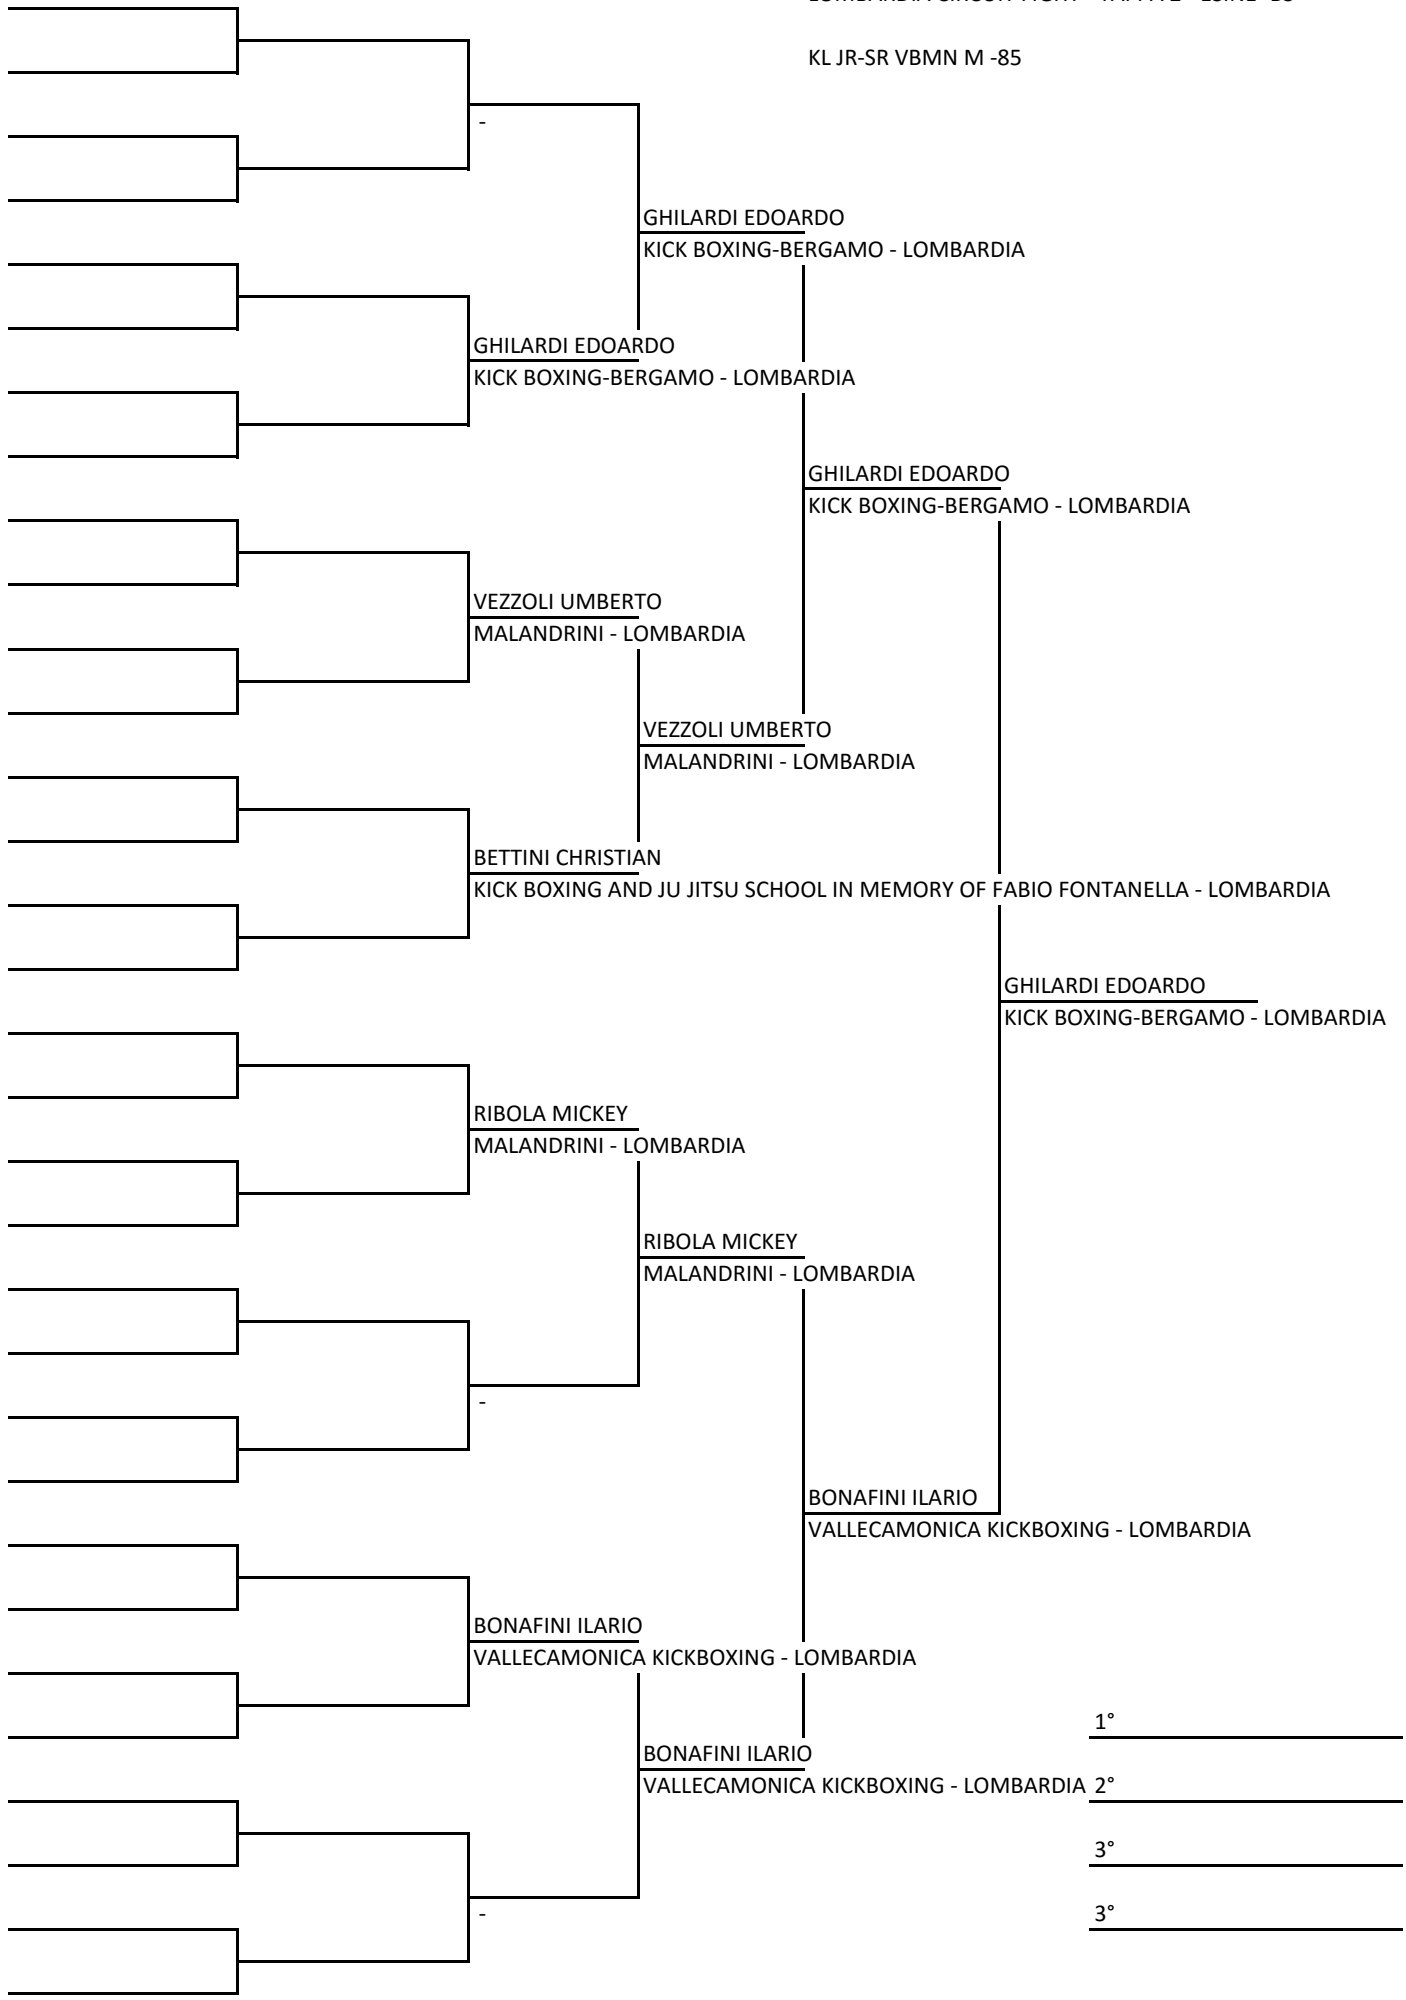

KL JR-SR VBMN M -85