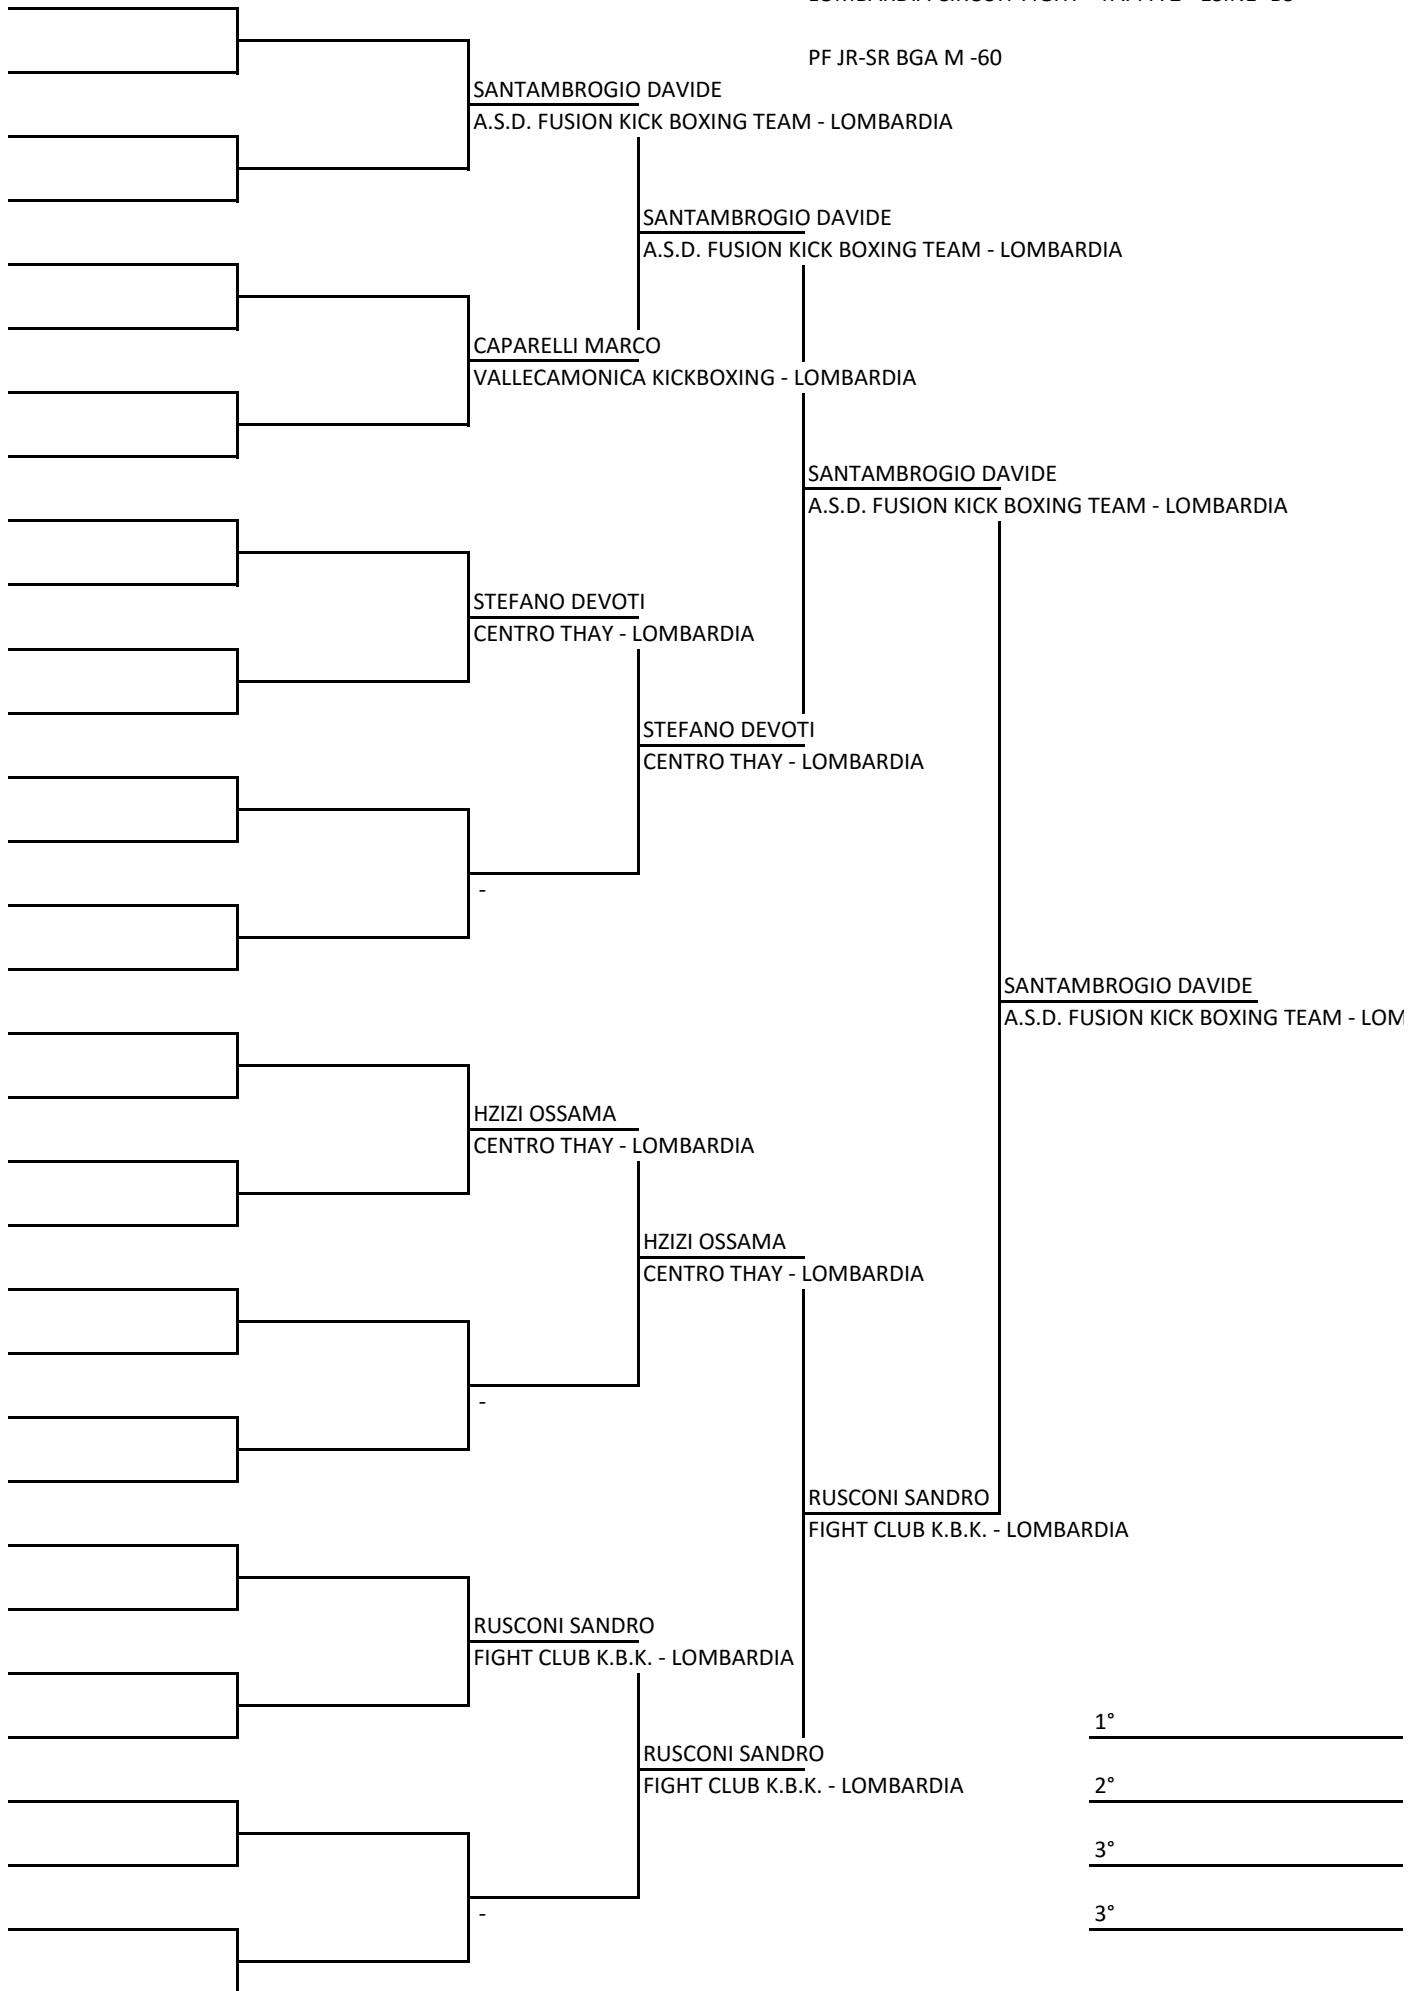

CLERICI SOFIA
A.S.D. FUSION KICK BOXING TEAM - LOMBARDIA

1° _____

2° _____

3° _____

3° _____

LOMBARDIA CIRCUIT FIGHT - TAPPA 2 - ESINE- BS

PF JR-SR BGA M -60

PF JR-SR BGA M -65