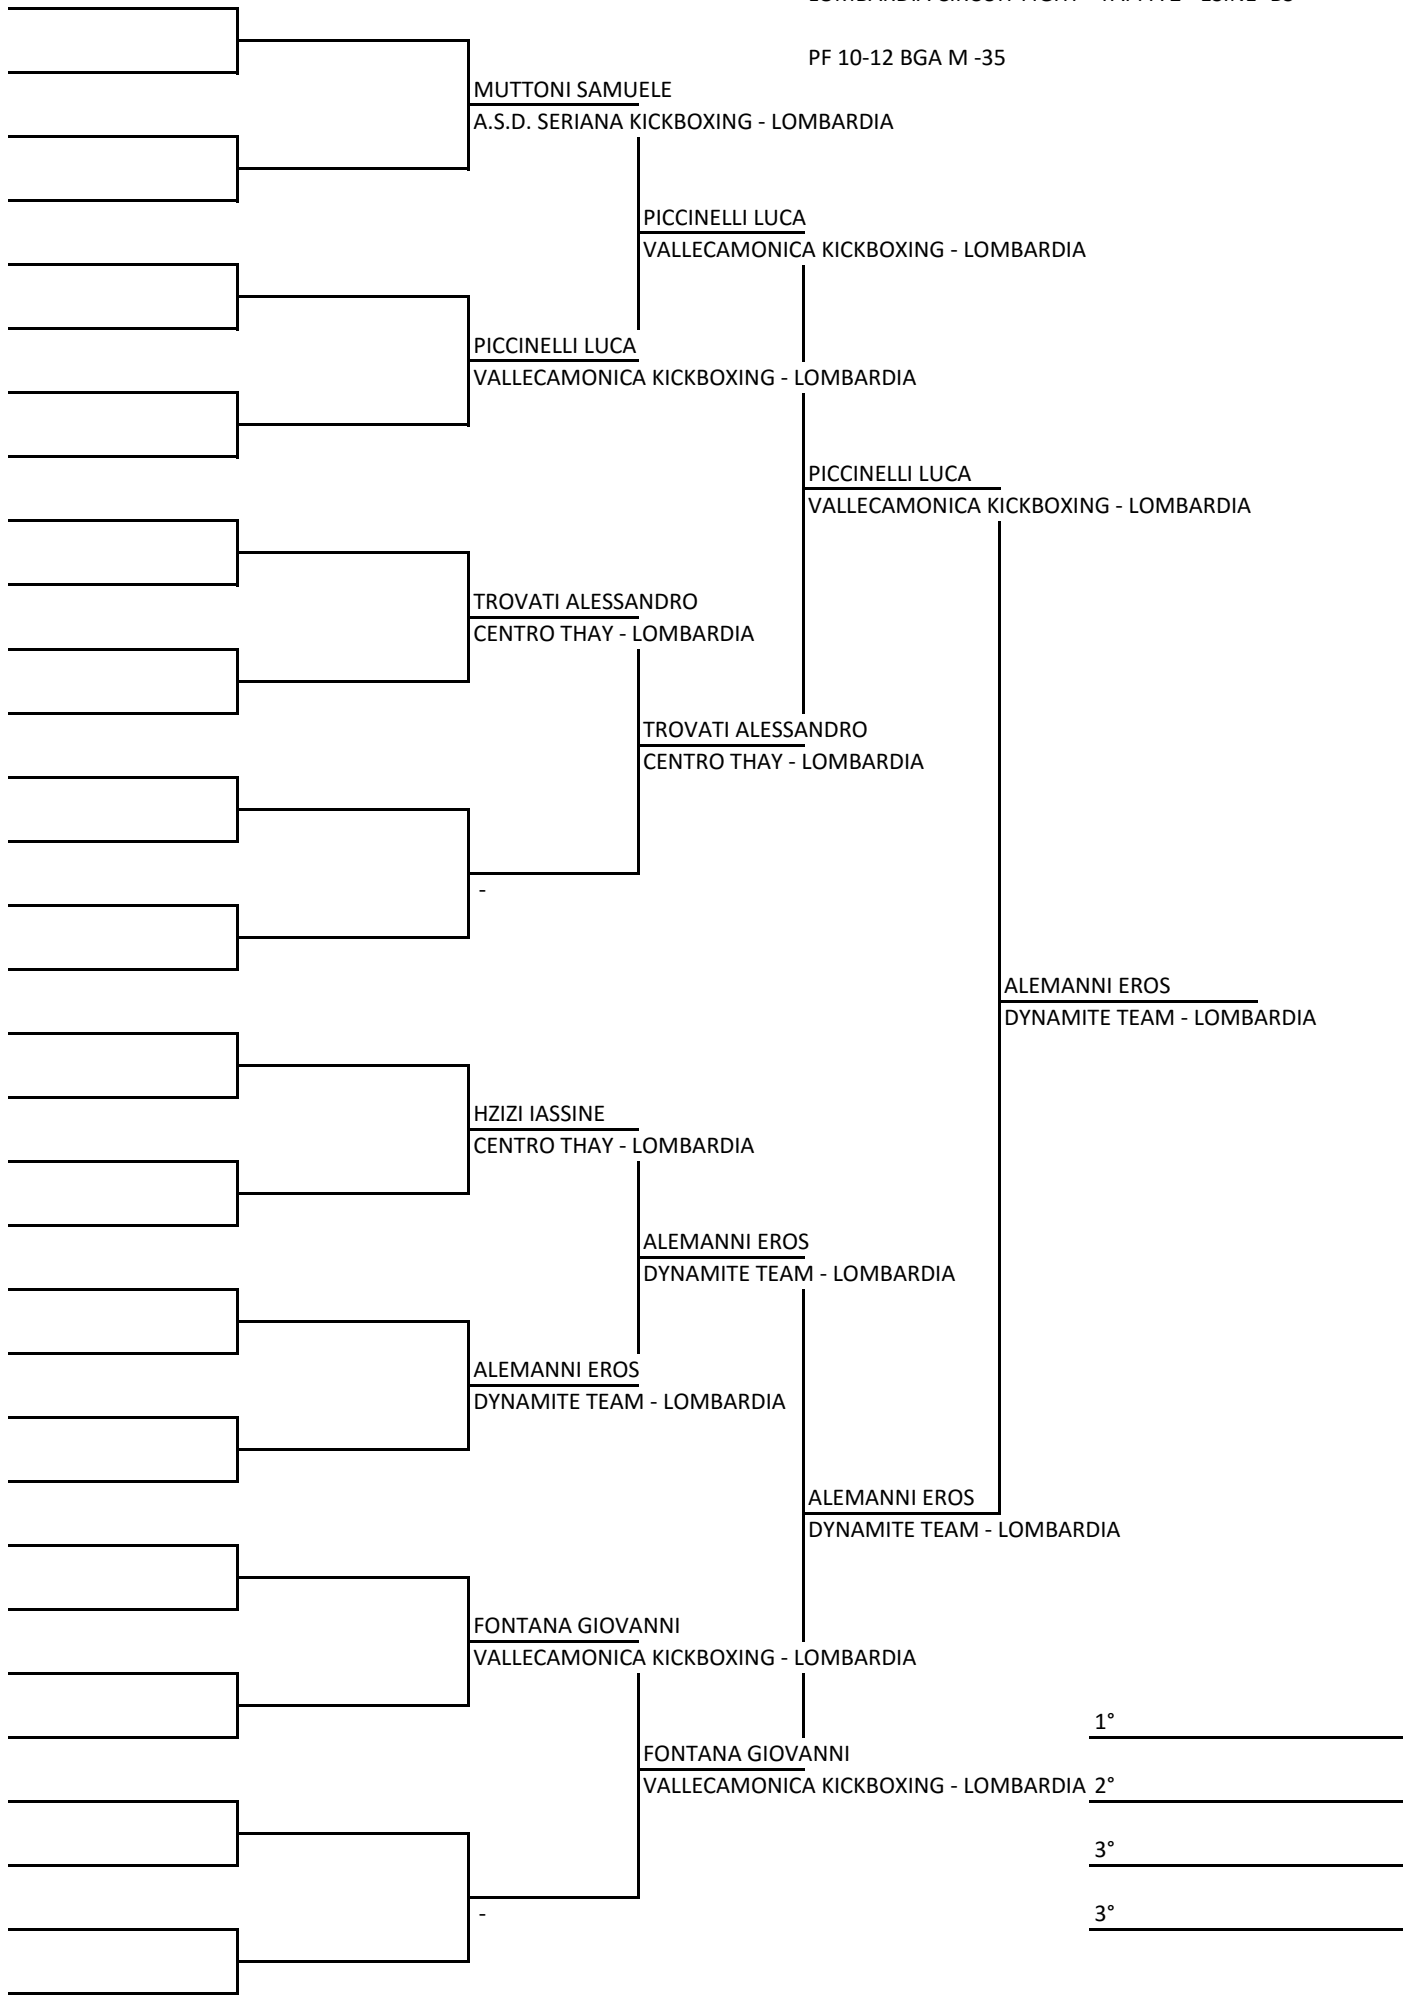

PF 10-12 BGA M -35

PF 10-12 BGA M 45+

TRECCANI DAVIDE
ASD CHIM DAI BANG - LOMBARDIA

FALTRACCO SIMONE
KBA A.S.D. - LOMBARDIA

FALTRACCO SIMONE
KBA A.S.D. - LOMBARDIA

- 1° _____
- 2° _____
- 3° _____
- 3° _____