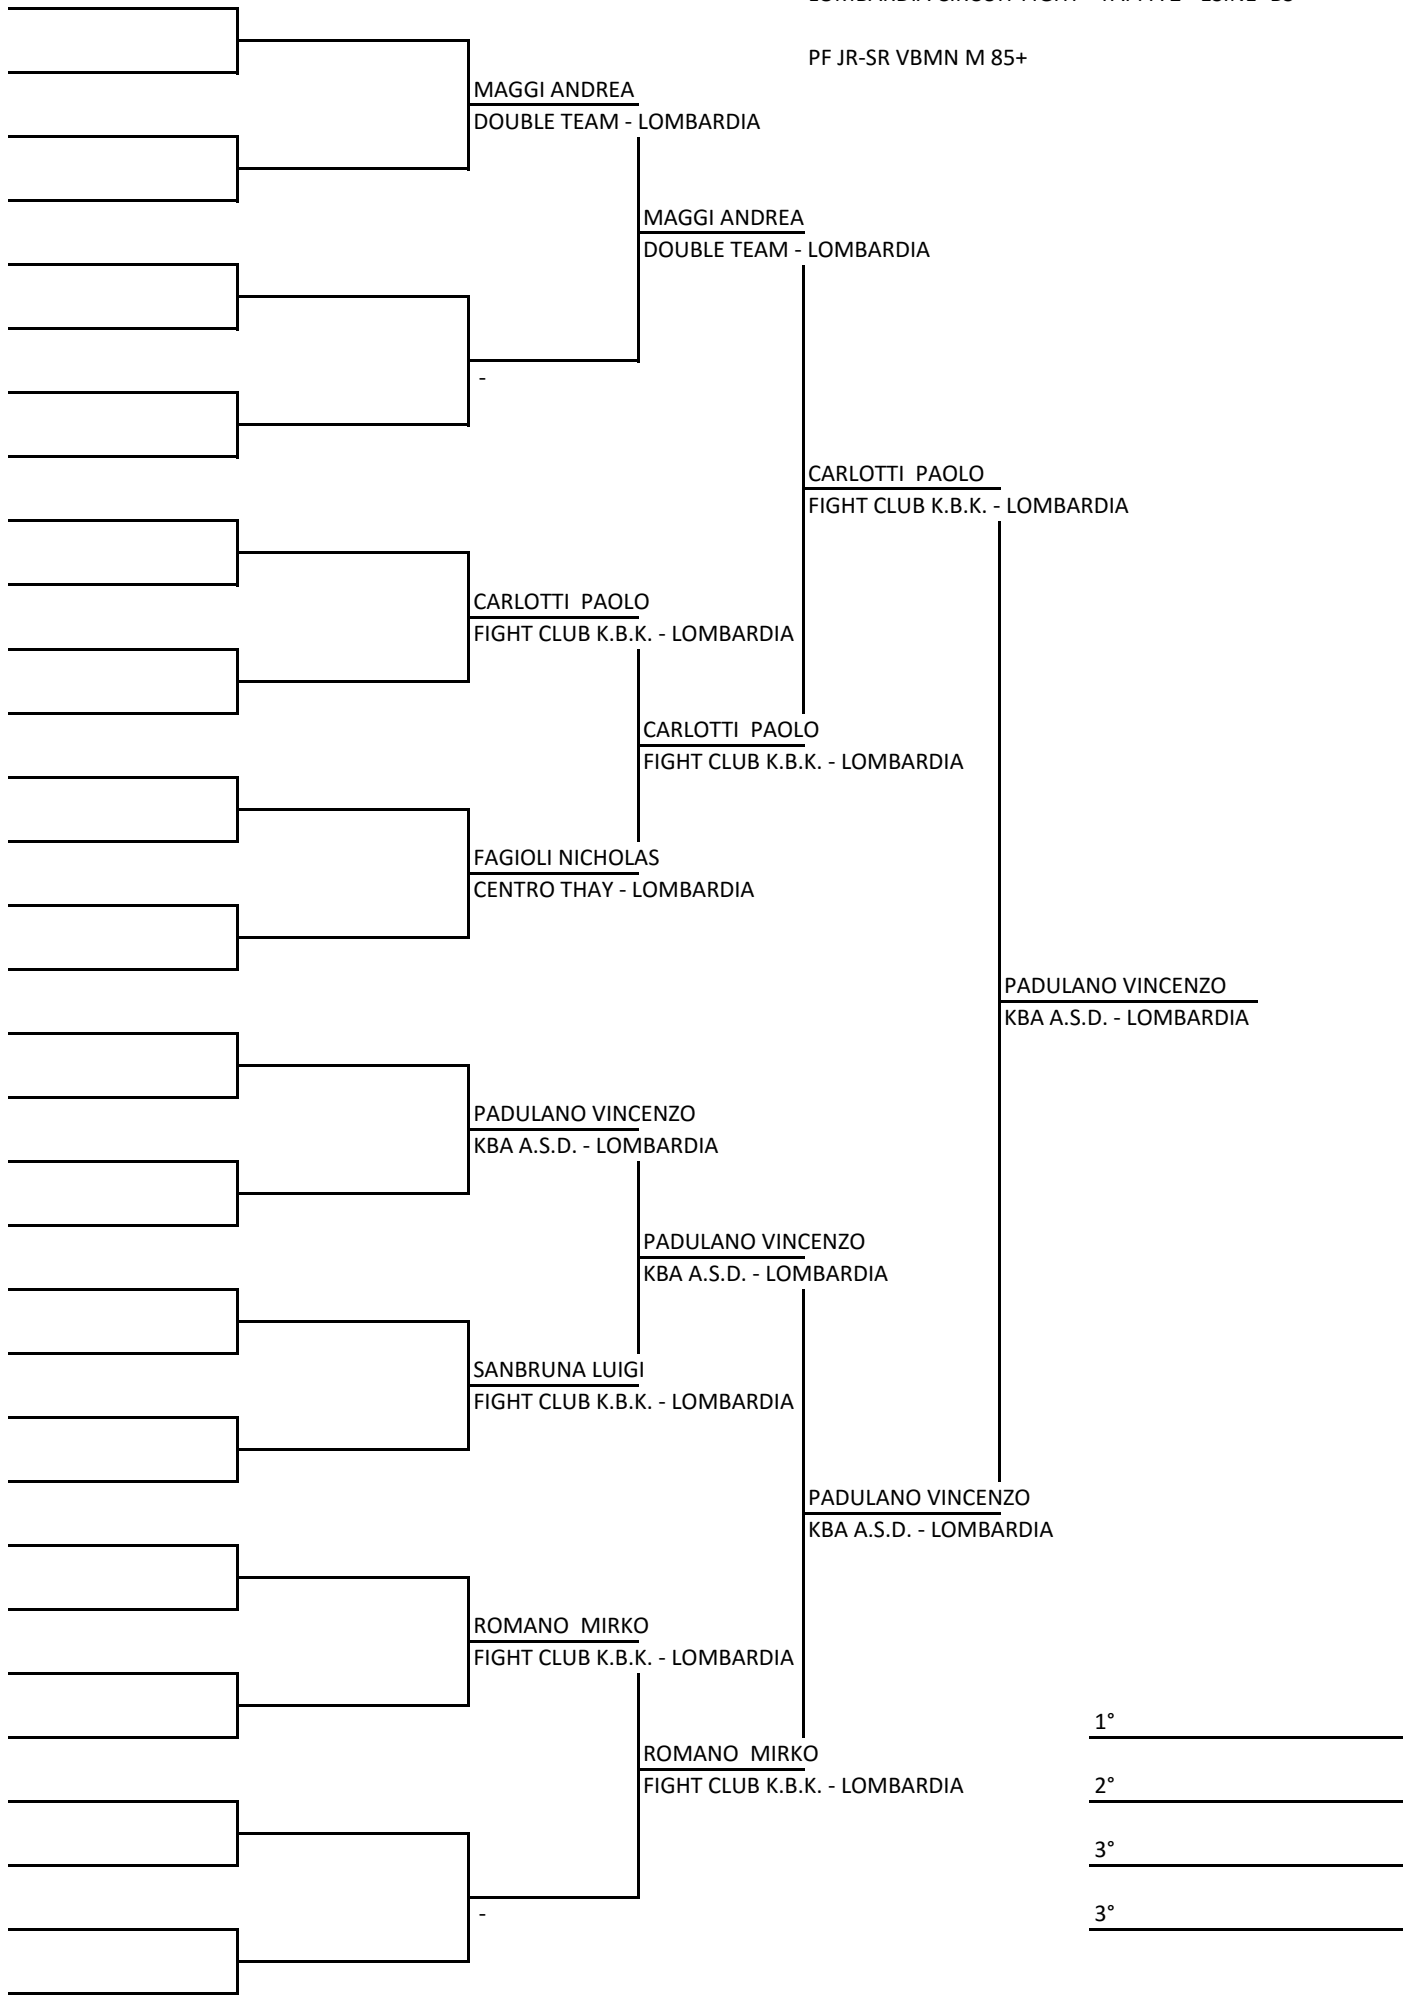

GUADALAXARA ANDREA
A.S.D. CSKB - LOMBARDIA

GUADALAXARA ANDREA
A.S.D. CSKB - LOMBARDIA

LENZINI GIACOMO
KBA A.S.D. - LOMBARDIA

- 1° _____
- 2° _____
- 3° _____
- 3° _____

PF JR-SR VBMN M 85+

LOMBARDIA CIRCUIT FIGHT - TAPPA 2 - ESINE- BS