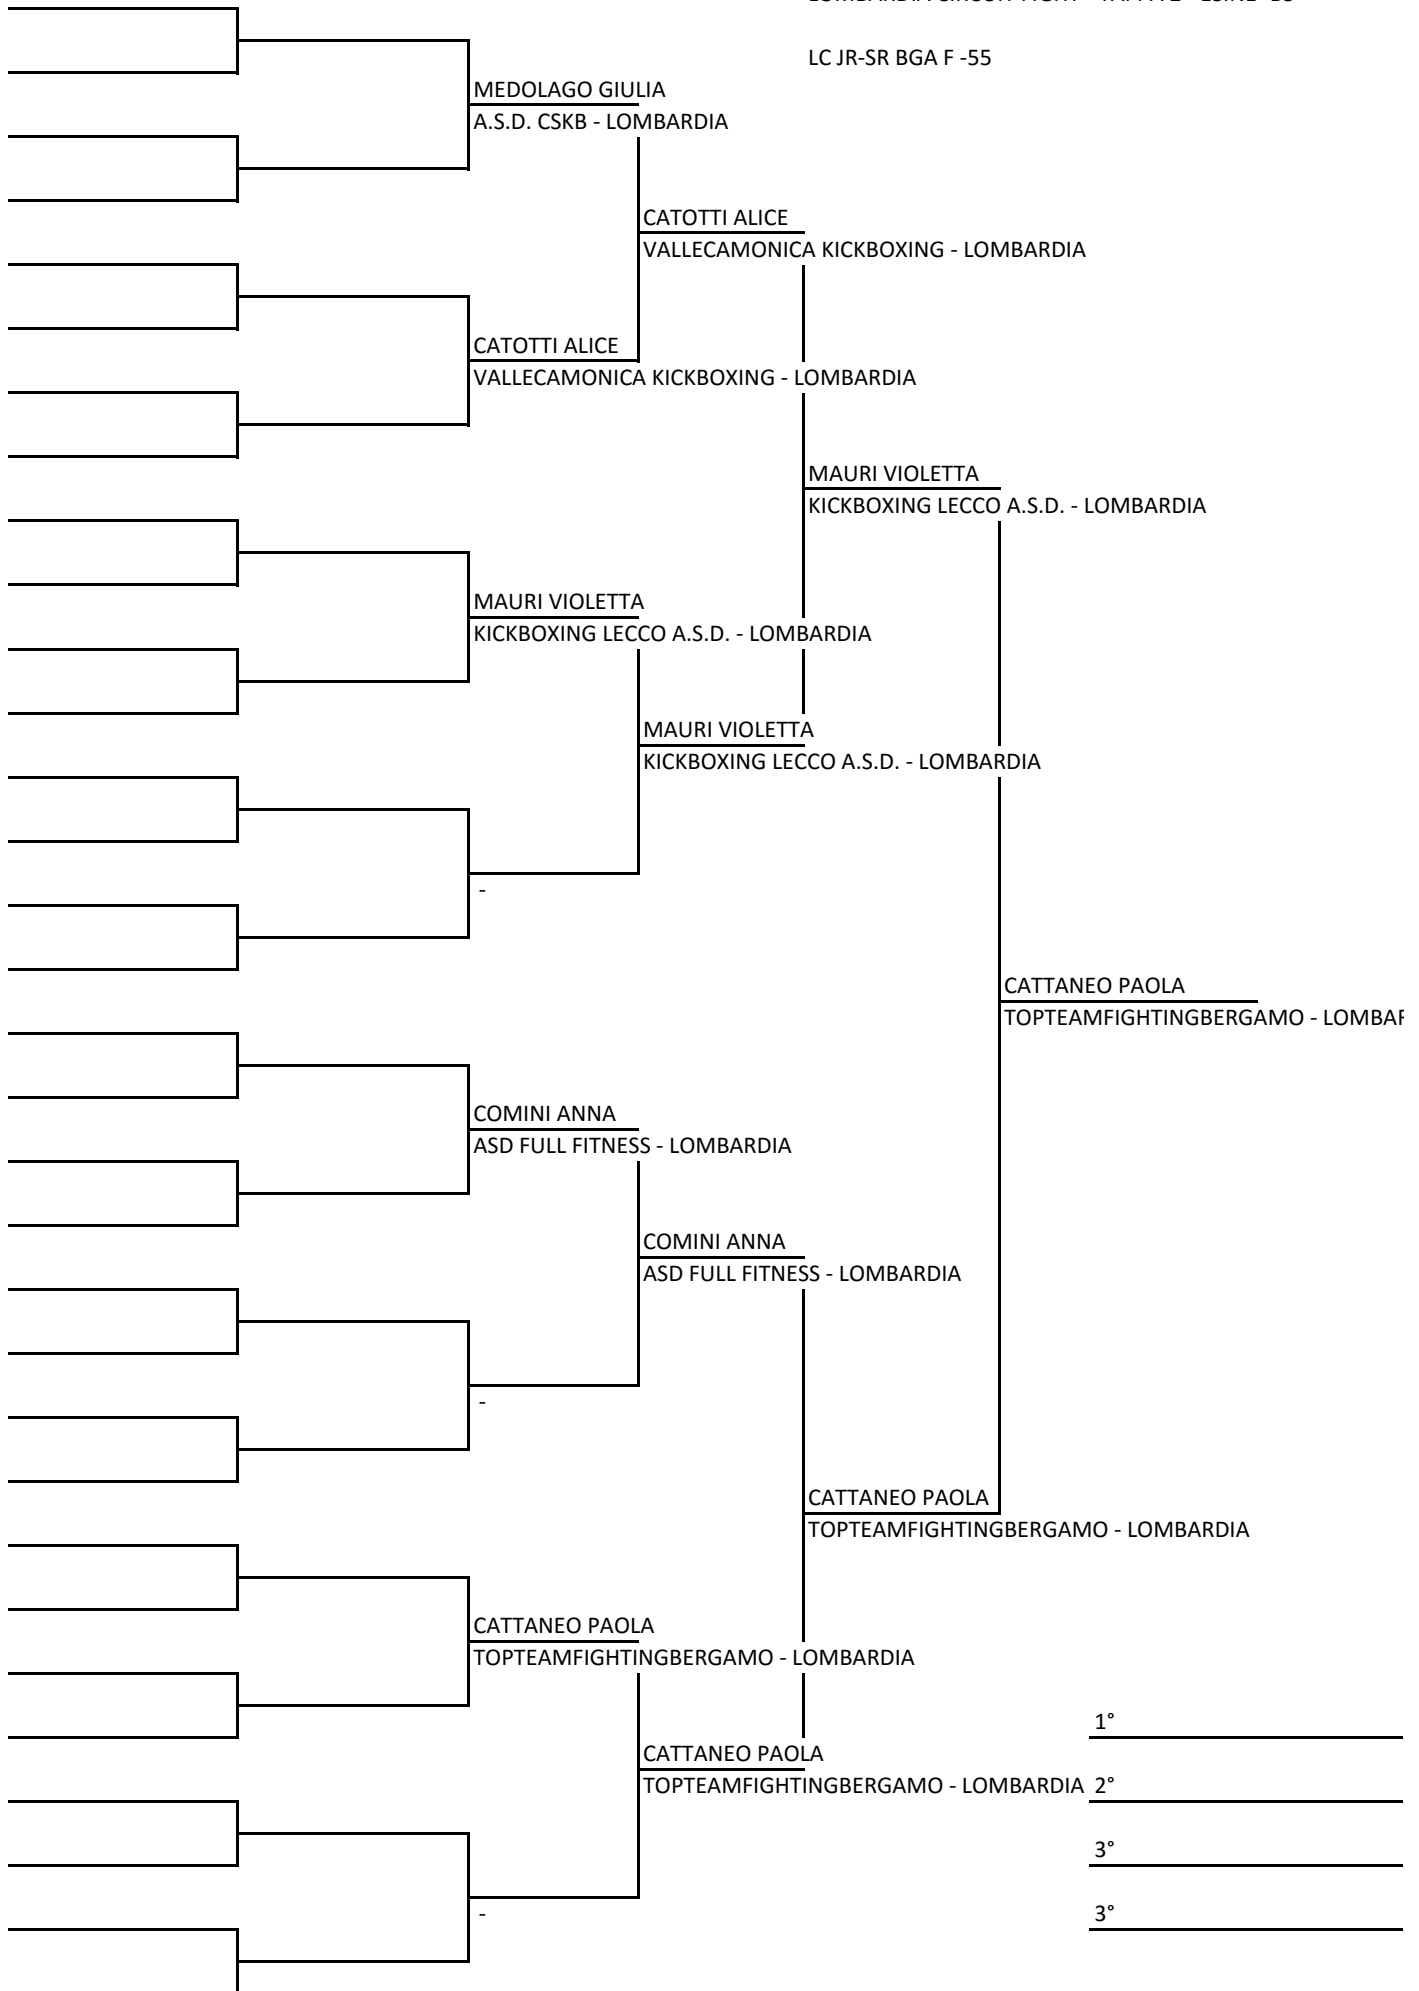

LC JR-SR BGA F -55