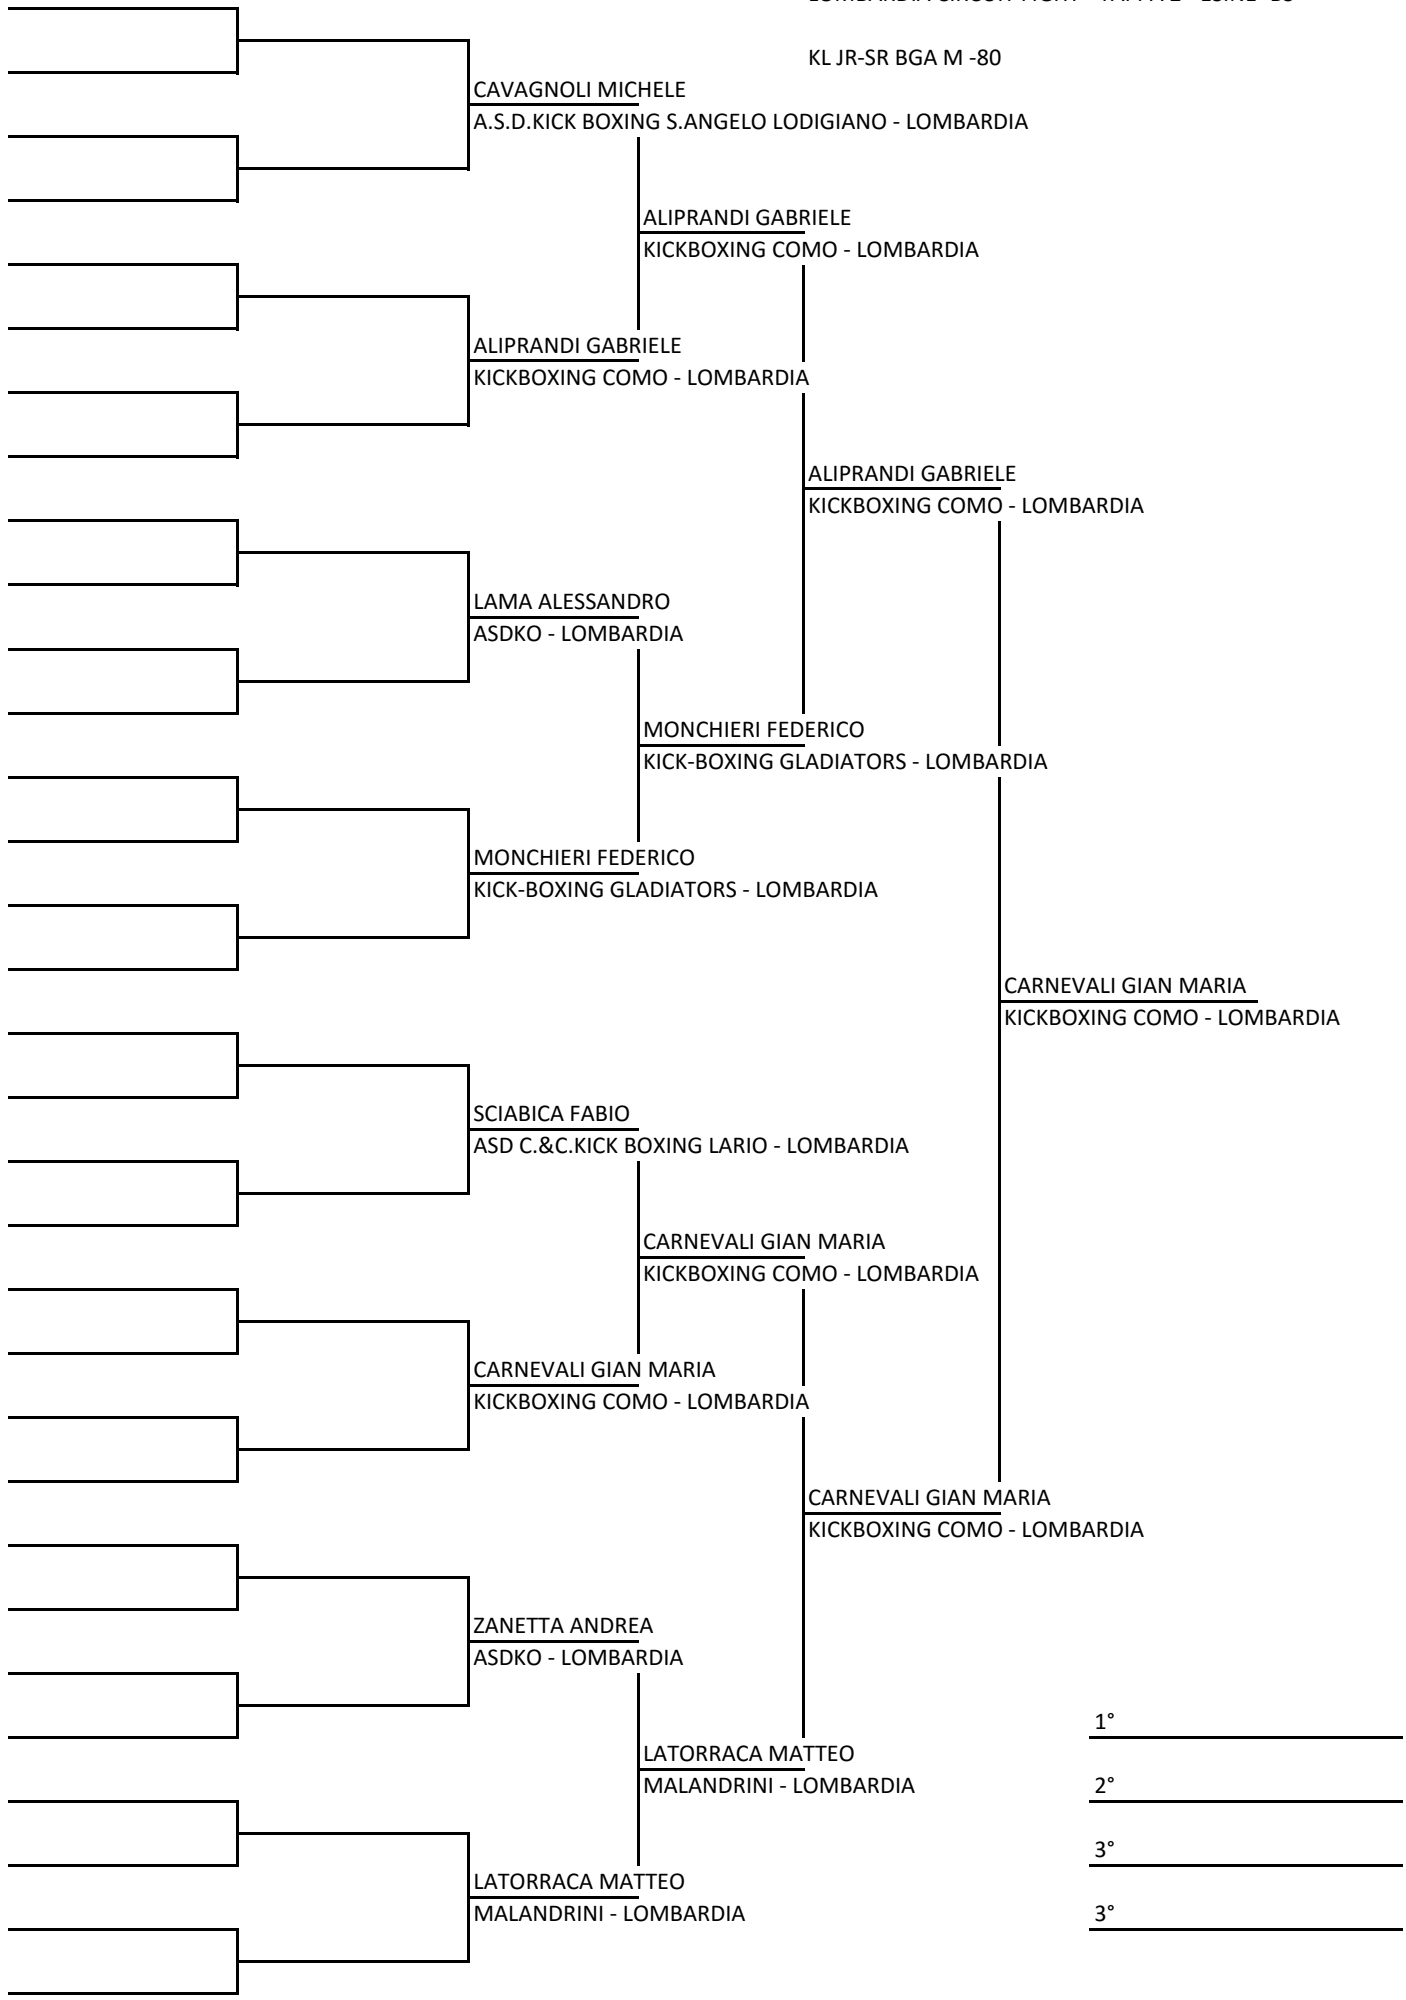

KL JR-SR BGA M -60

KL JR-SR BGA M -65

KL JR-SR BGA M -80

KL JR-SR BGA M 80+

LOMBARDIA CIRCUIT FIGHT - TAPPA 2 - ESINE- BS

KL JR-SR VBMN M -60

KL JR-SR VBMN M -65

KL JR-SR VBMN M -75