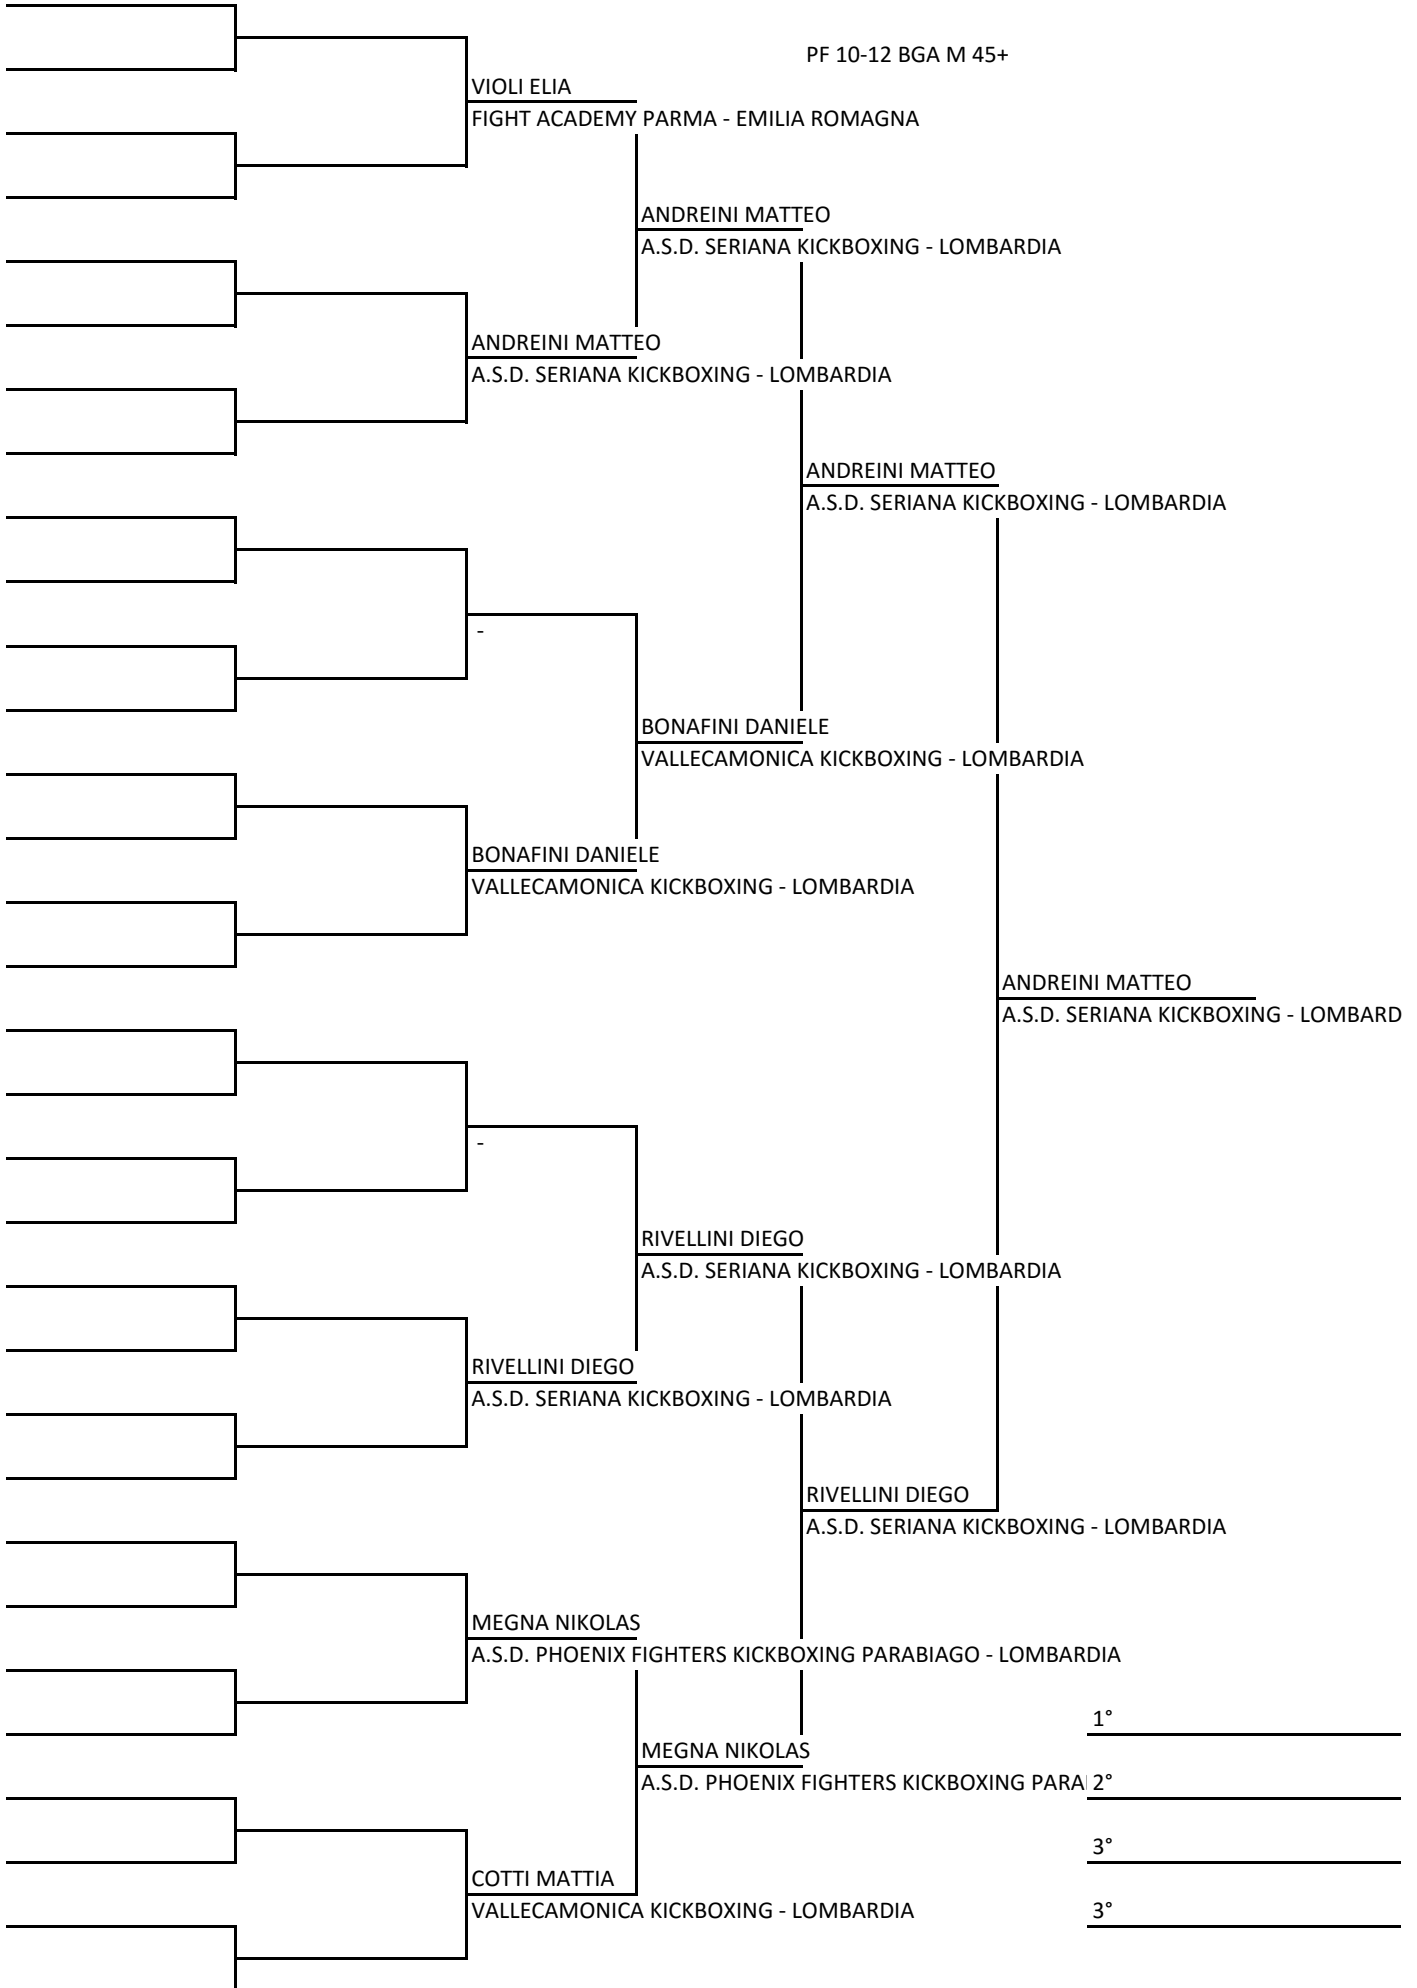

PF 10-12 BGA M -35

PF 10-12 BGA M 45+

TRECCANI DAVIDE
ASD CHIM DAI BANG - LOMBARDIA

FALTRACCO SIMONE
KBA A.S.D. - LOMBARDIA

FALTRACCO SIMONE
KBA A.S.D. - LOMBARDIA

- 1° _____
- 2° _____
- 3° _____
- 3° _____