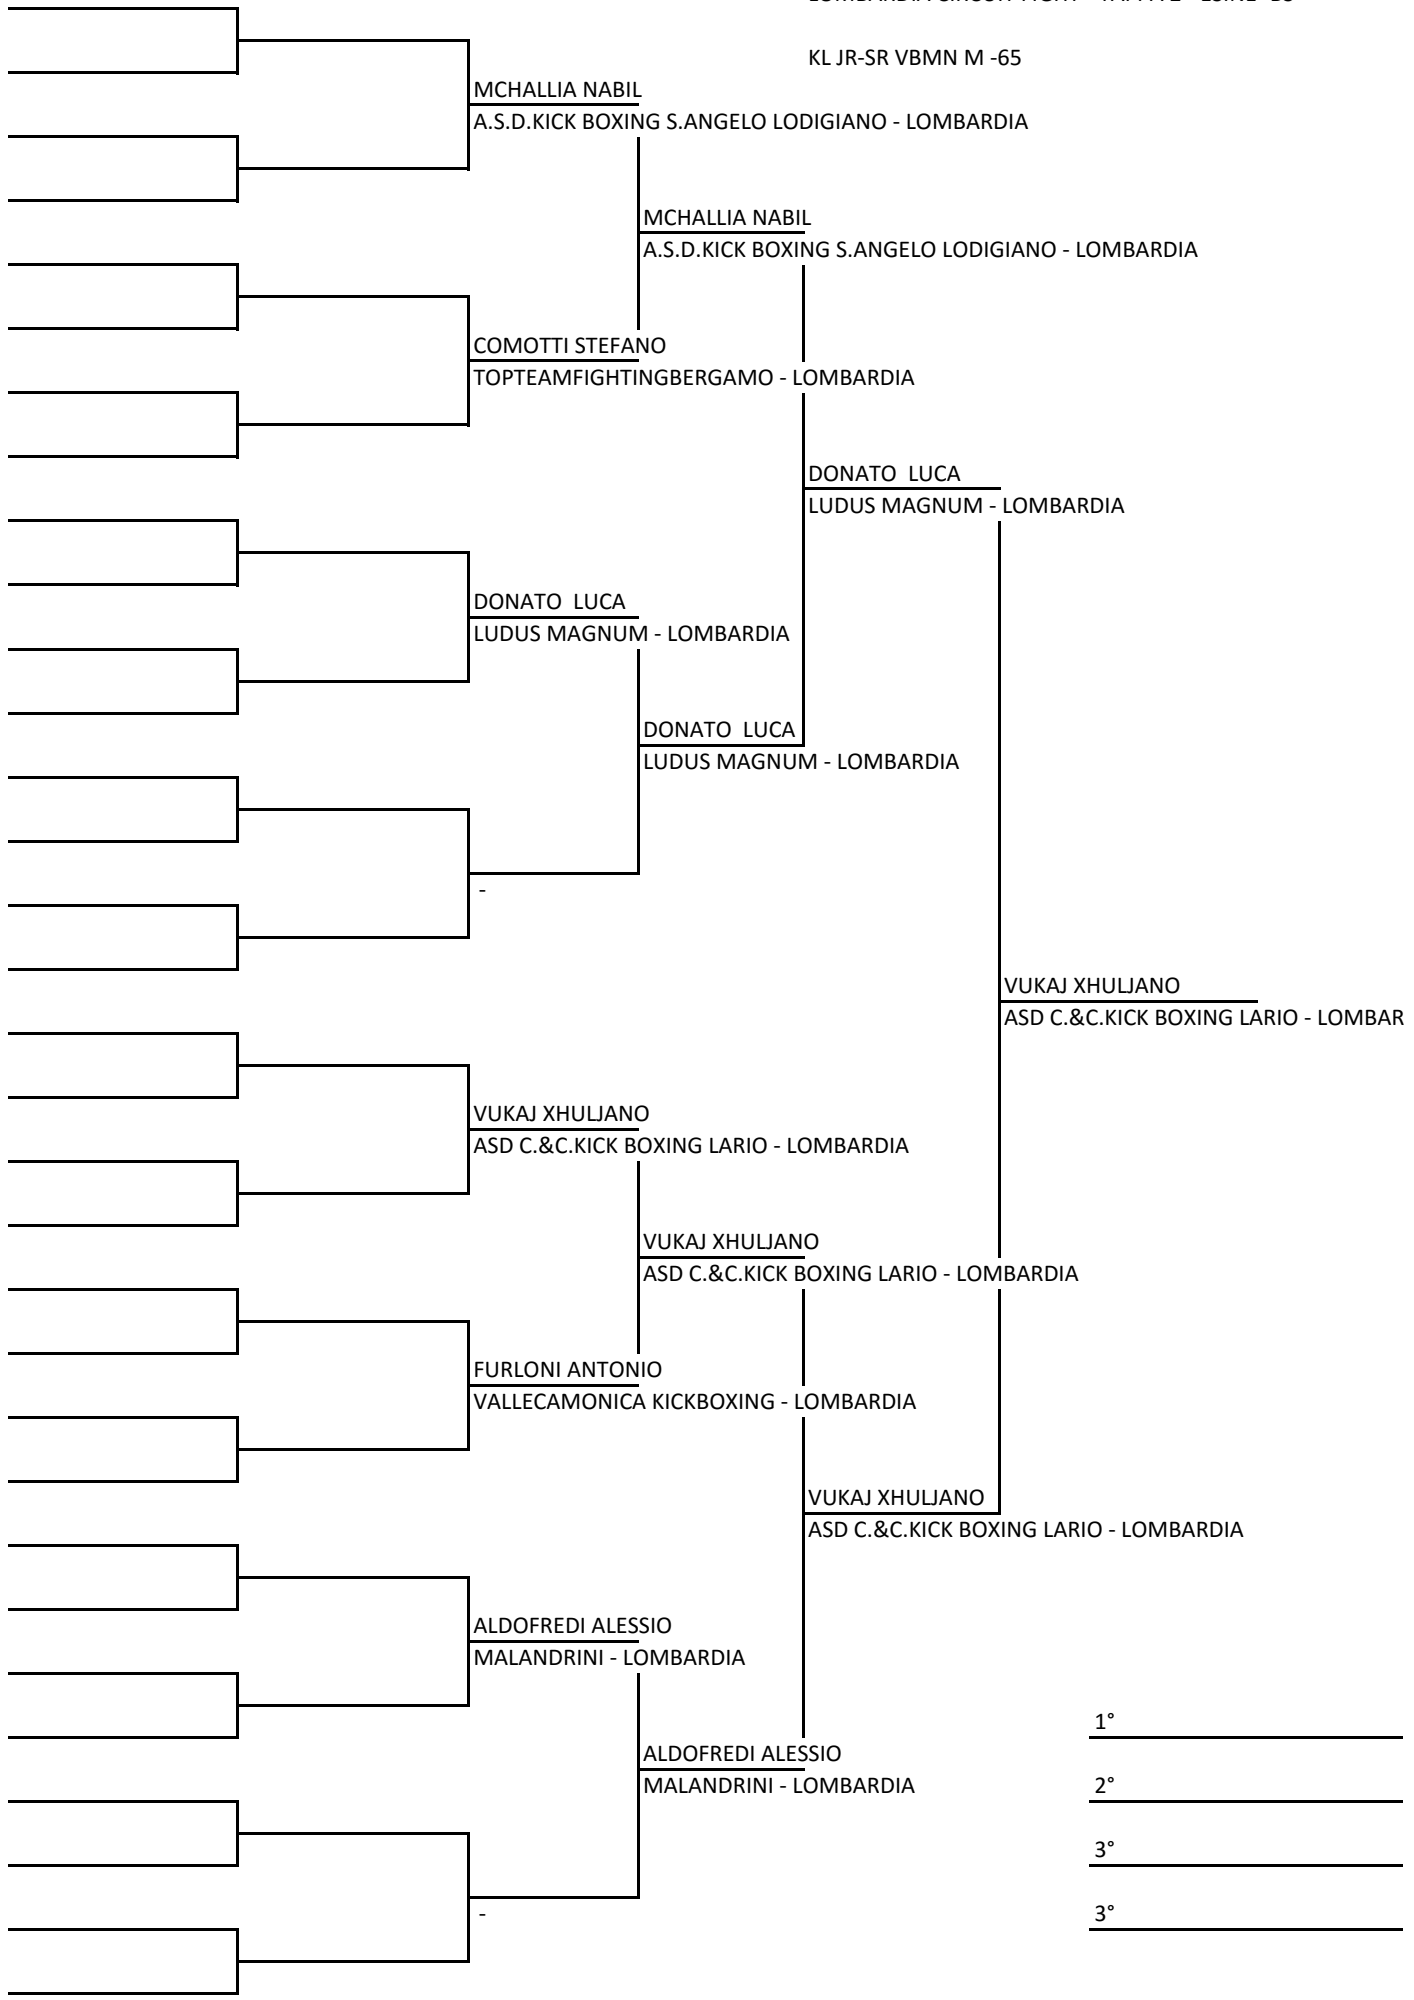

KL JR-SR BGA M -60

KL JR-SR BGA M -65

KL JR-SR BGA M -80

KL JR-SR BGA M 80+

LOMBARDIA CIRCUIT FIGHT - TAPPA 2 - ESINE- BS

KL JR-SR VBMN M -60

KL JR-SR VBMN M -65

KL JR-SR VBMN M -75