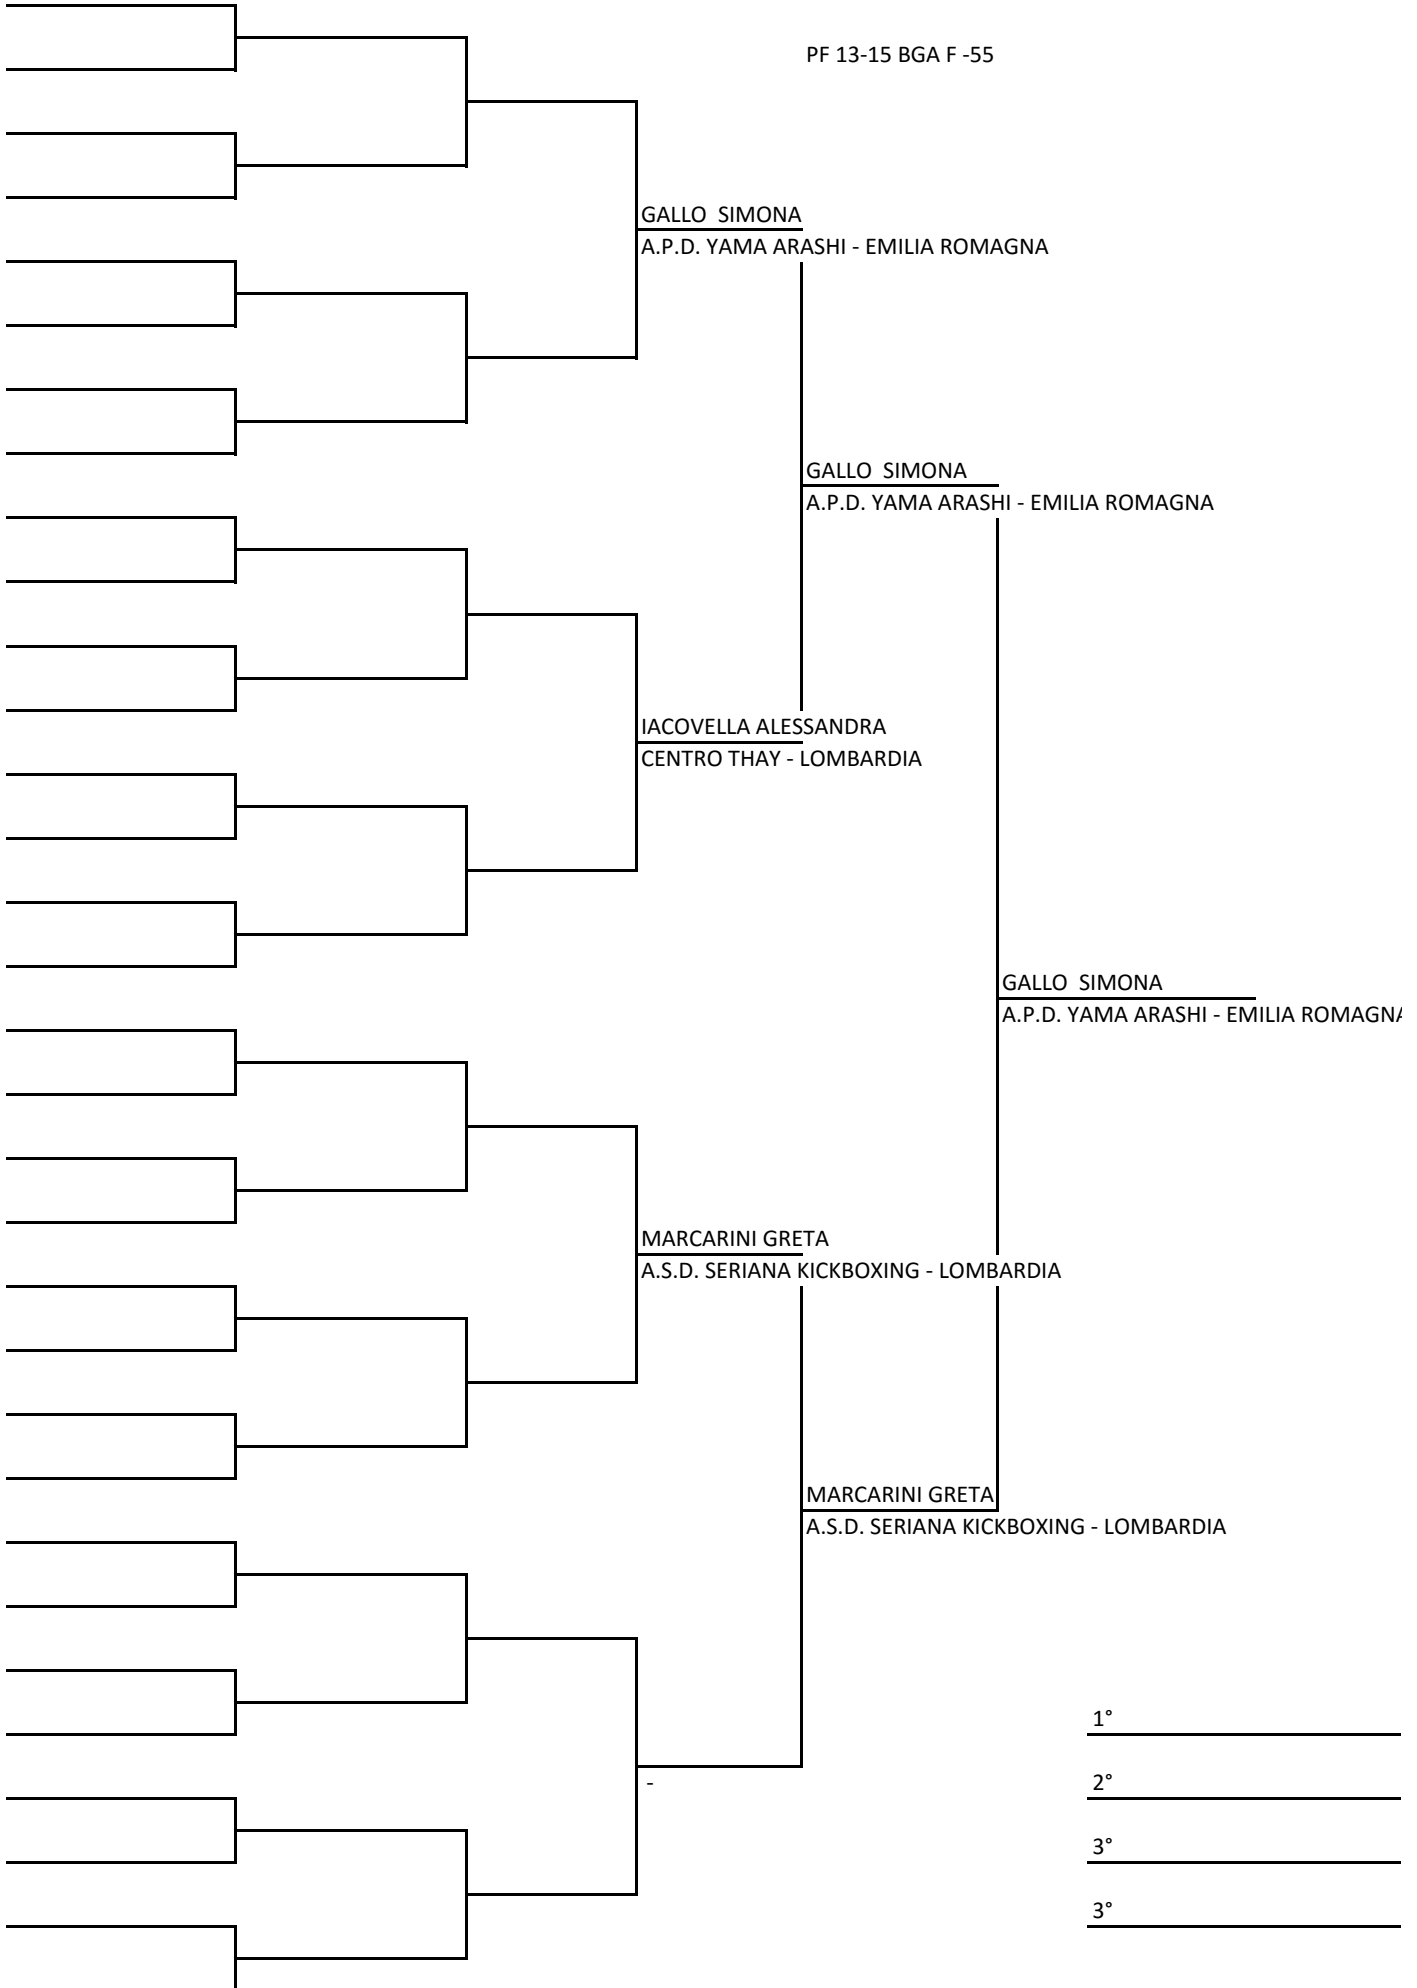

MAGNI FRANCESCO
FIGHT CLUB K.B.K. - LOMBARDIA

- 1° _____
- 2° _____
- 3° _____
- 3° _____

- 1° _____
- 2° _____
- 3° _____
- 3° _____

PF 13-15 VBMN M -55

PF 13-15 VBMN M 60+

PF 13-15 BGA F -55

LOMBARDIA CIRCUIT FIGHT - TAPPA 2 - ESINE- BS