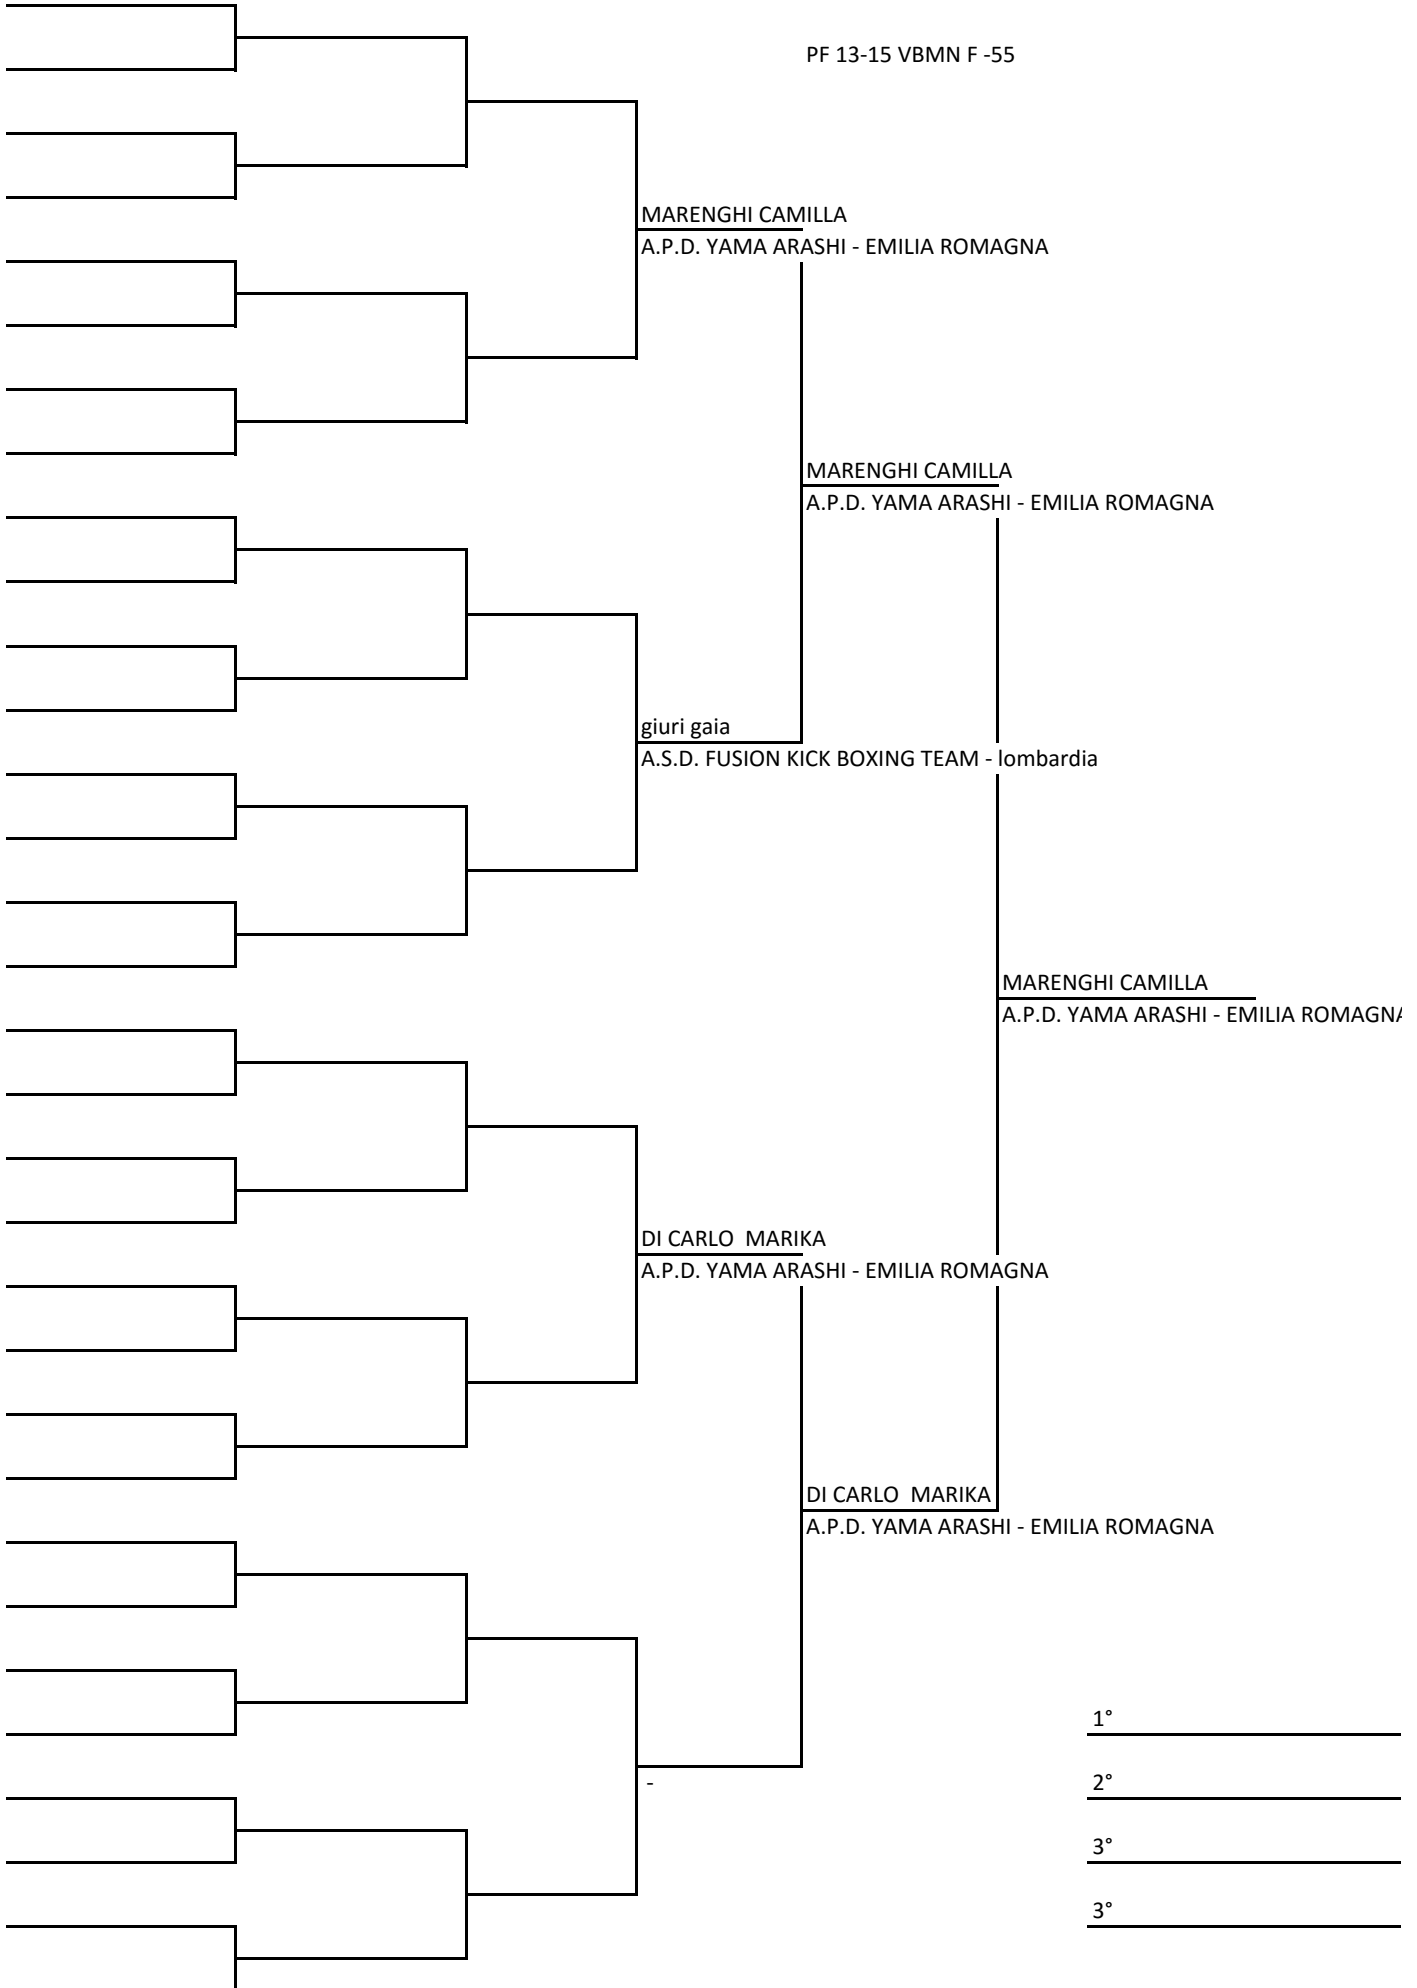

PF 13-15 BGA F 60+

DEL GAUDIO MICHELLE
DYNAMITE TEAM - LOMBARDIA

DEL GAUDIO MICHELLE
DYNAMITE TEAM - LOMBARDIA

METELLI GIULIA
DYNAMITE TEAM - LOMBARDIA

- 1° _____
- 2° _____
- 3° _____
- 3° _____

TOMBINI ELENA
A.S.D. SERIANA KICKBOXING - LOMBARDIA