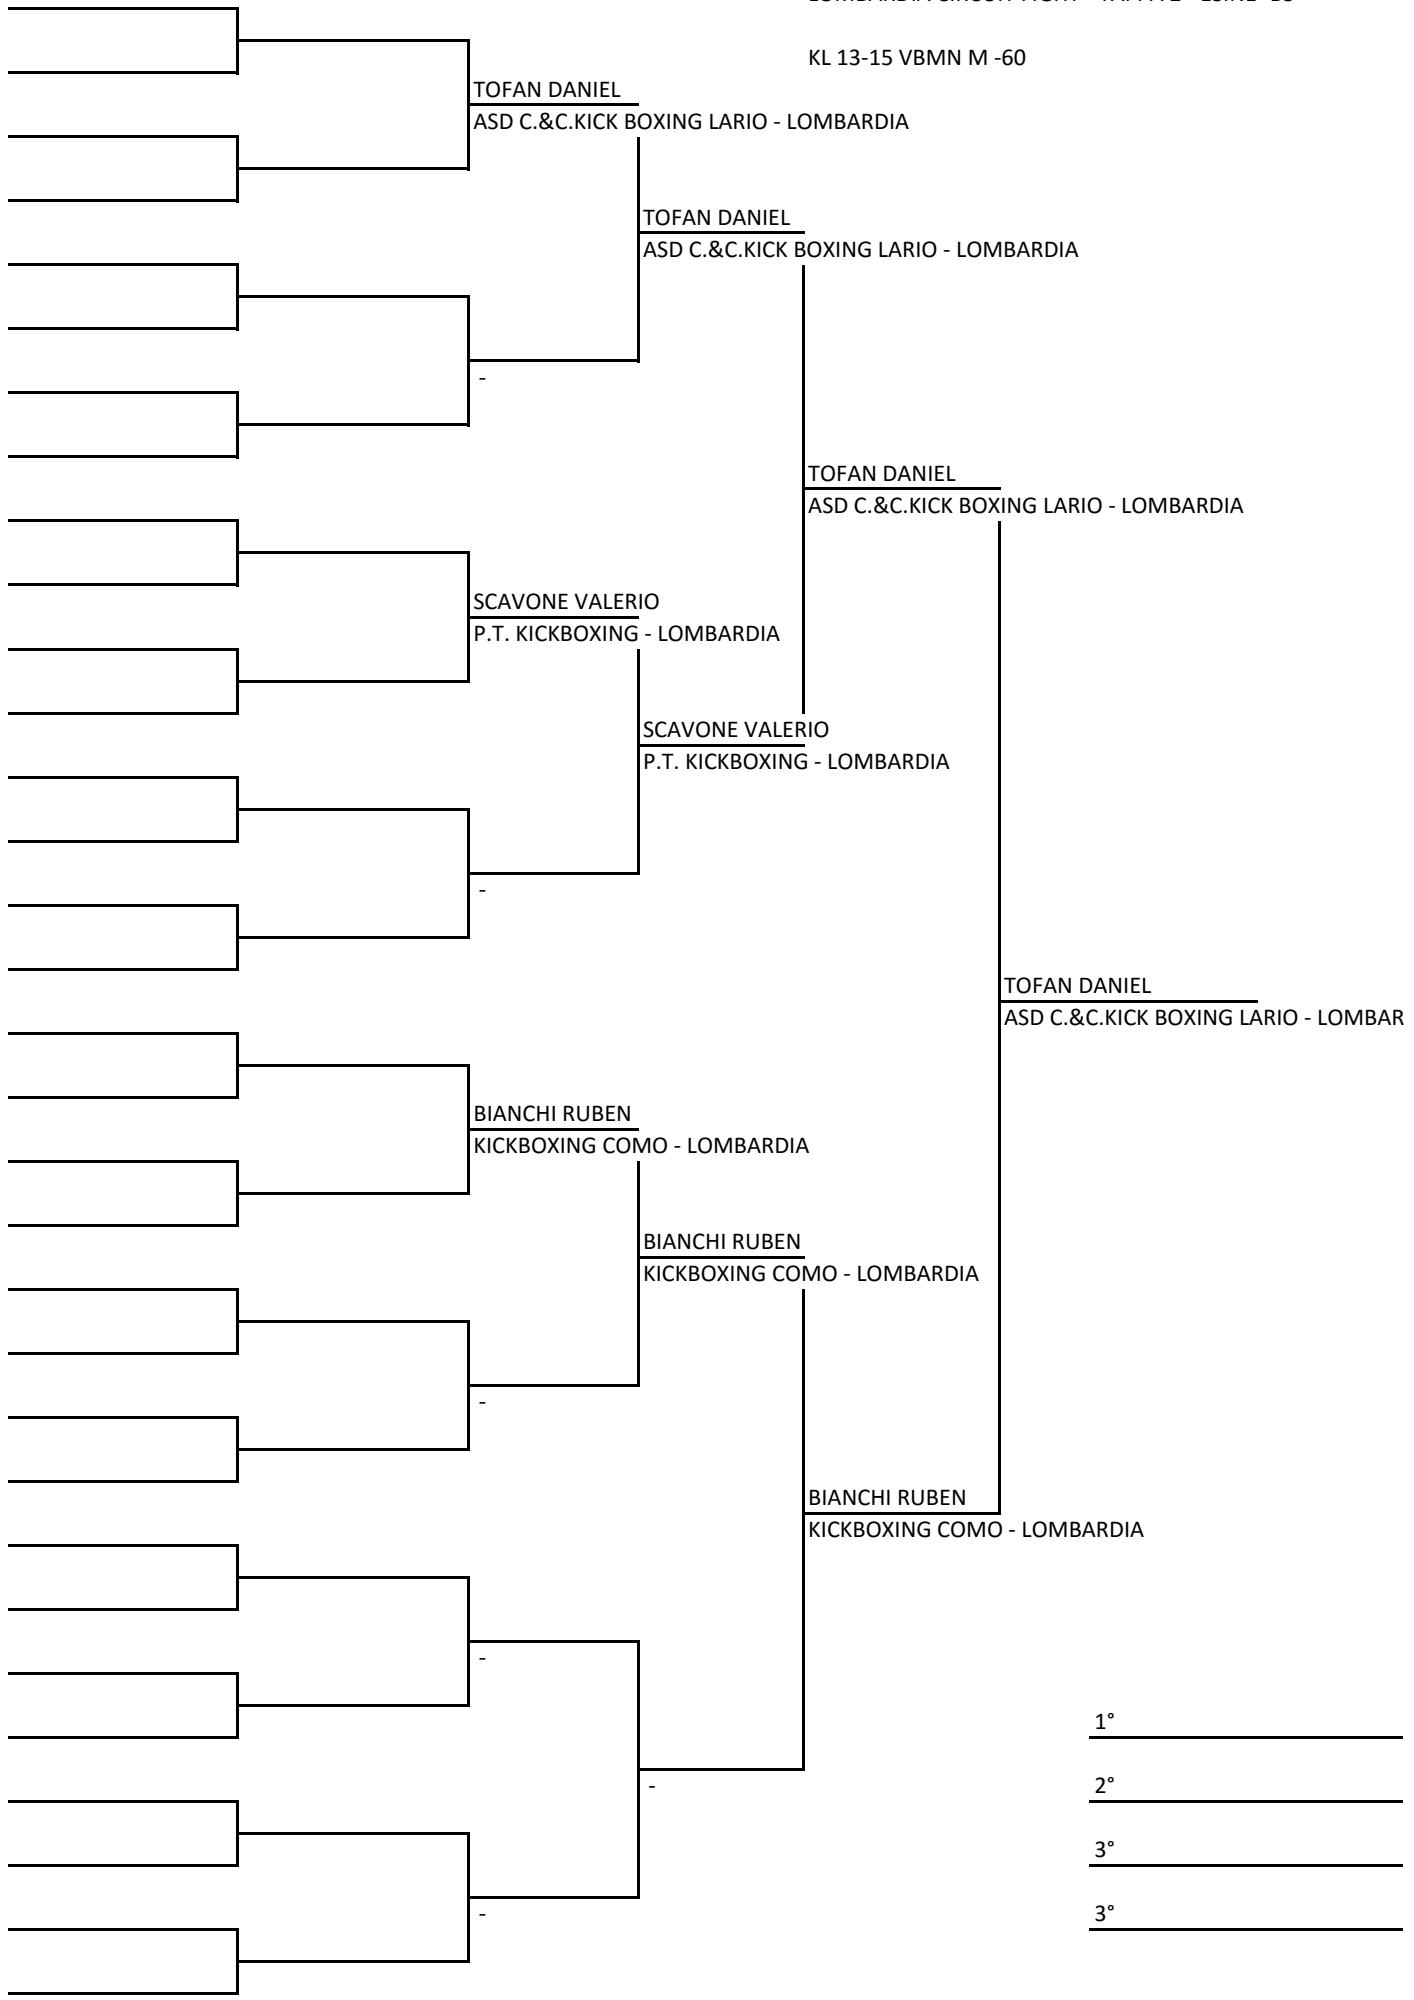

KL 13-15 VBMN M -60