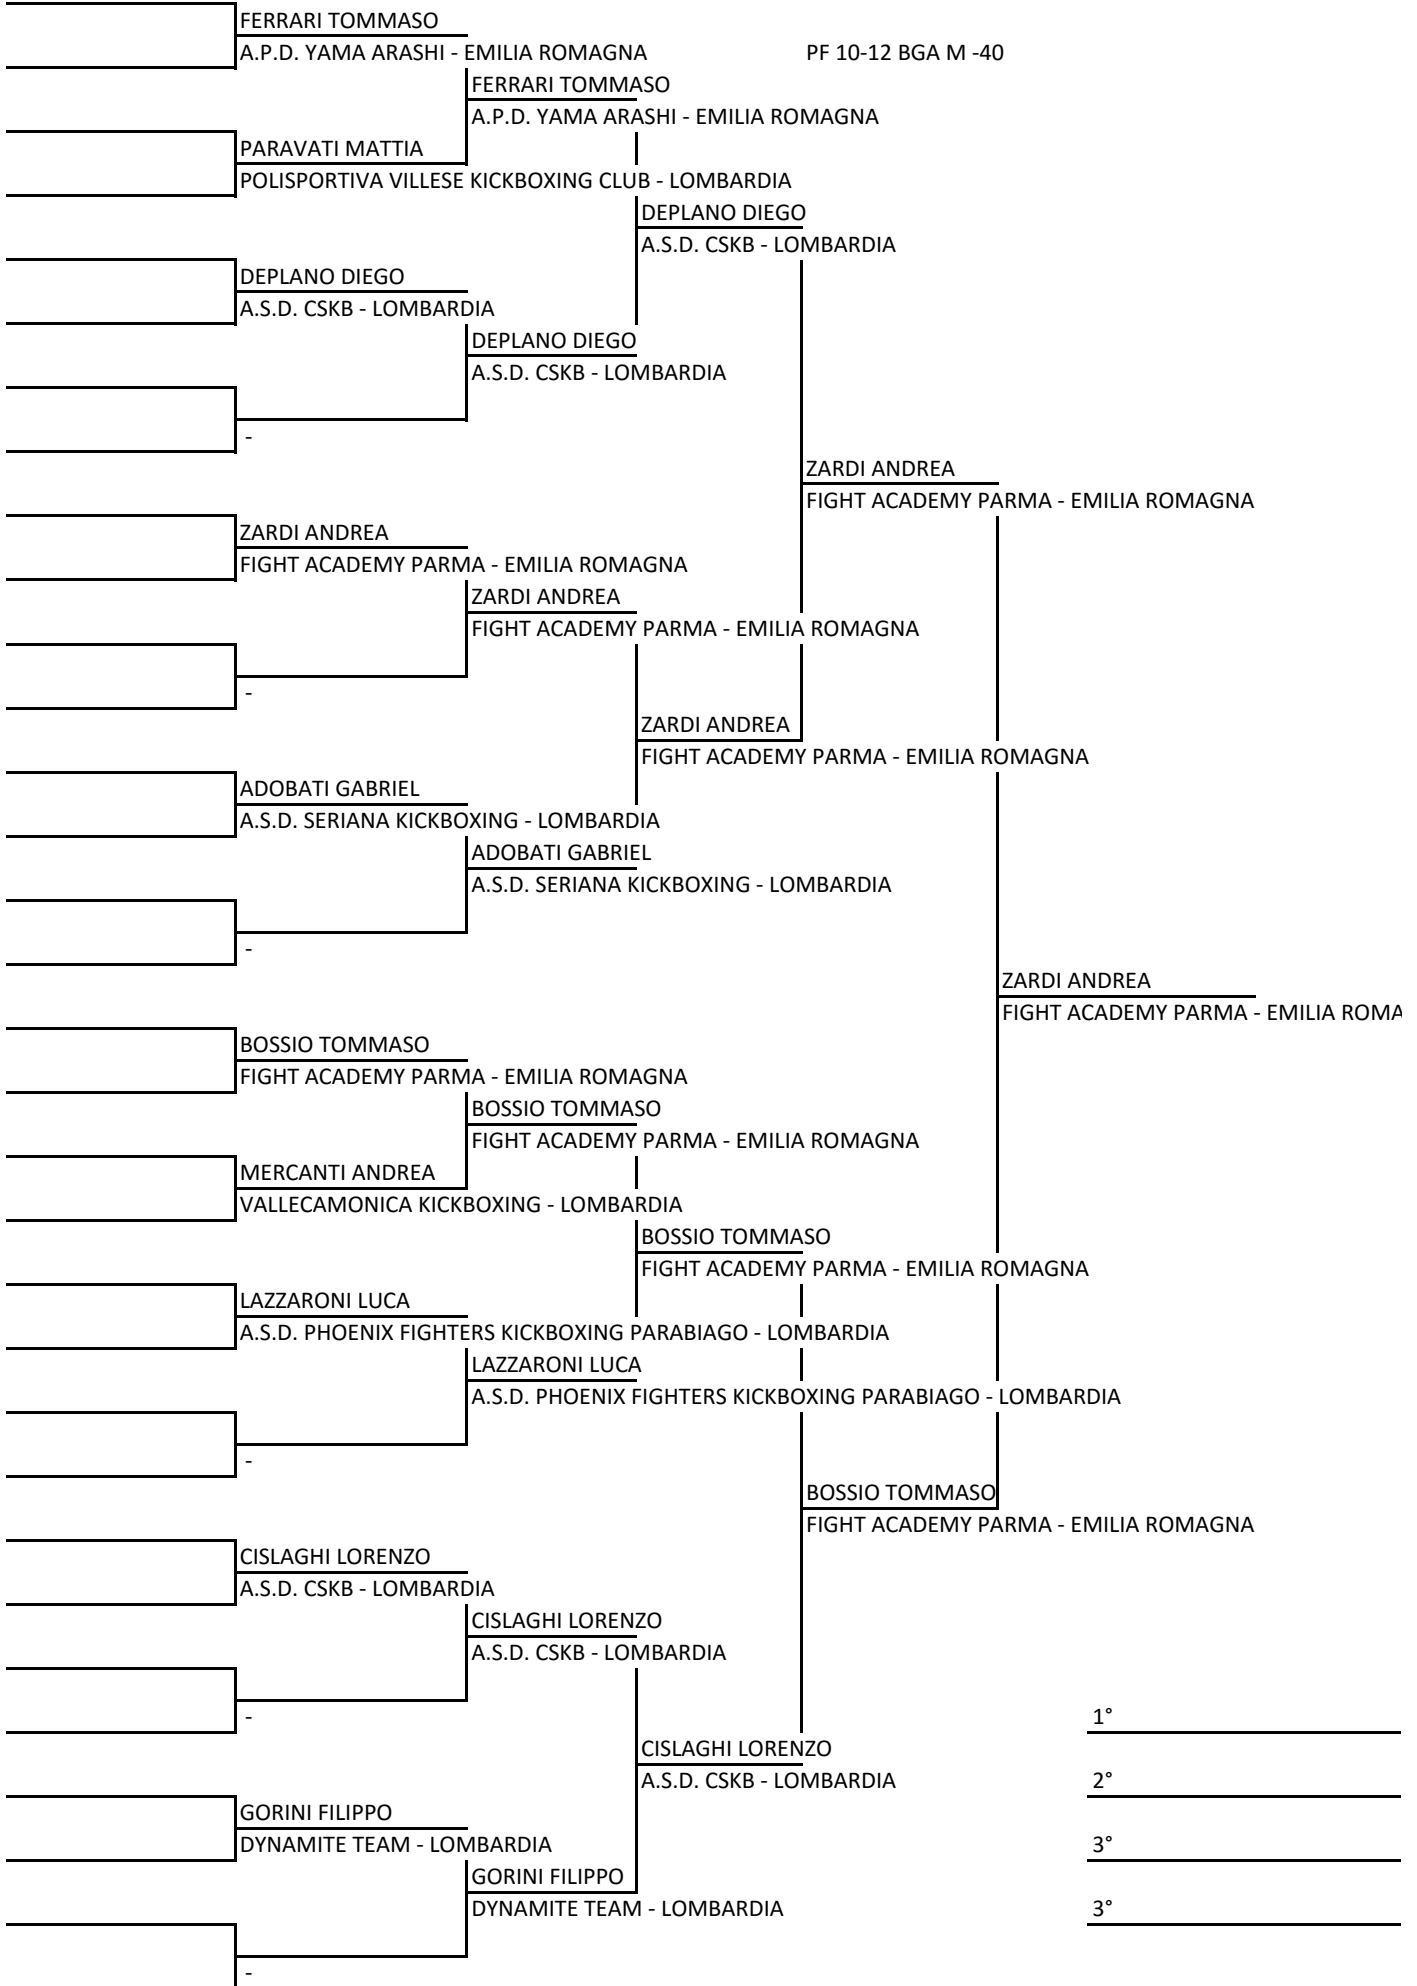

PF 10-12 BGA M -35

PF 10-12 BGA M 45+

TRECCANI DAVIDE
ASD CHIM DAI BANG - LOMBARDIA

FALTRACCO SIMONE
KBA A.S.D. - LOMBARDIA

FALTRACCO SIMONE
KBA A.S.D. - LOMBARDIA

- 1° _____
- 2° _____
- 3° _____
- 3° _____