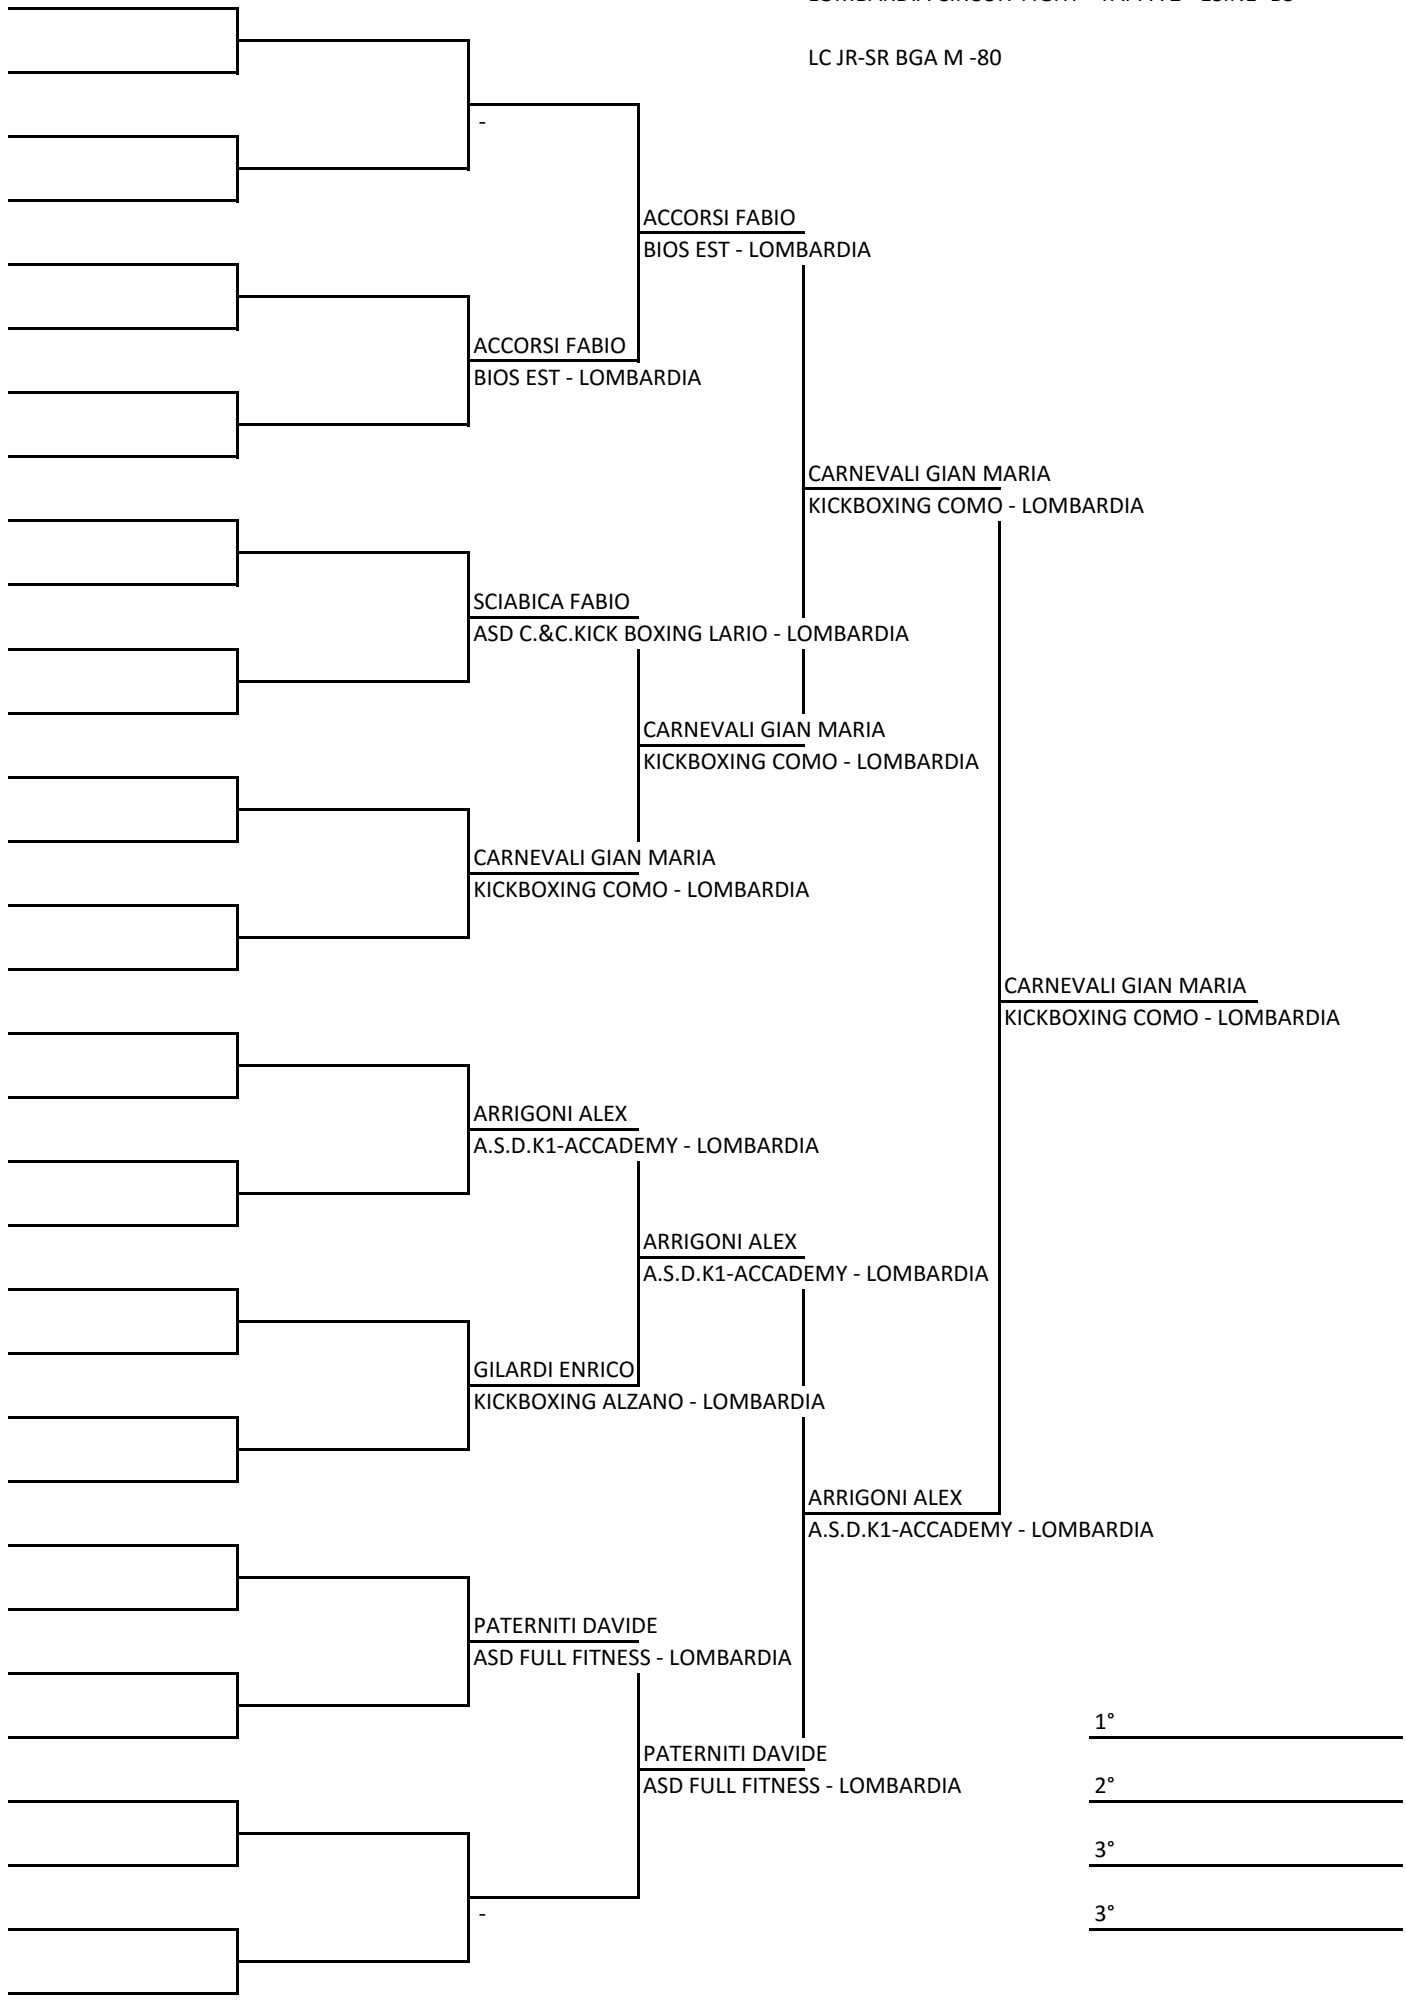

3° _____

3° _____

LC JR-SR BGA M -65

LC JR-SR BGA M -70

LC JR-SR BGA M -80

LOMBARDIA CIRCUIT FIGHT - TAPPA 2 - ESINE- BS

LC JR-SR BGA M 80+

BRANGI PAOLO
VALLECAMONICA KICKBOXING - LOMBARDIA