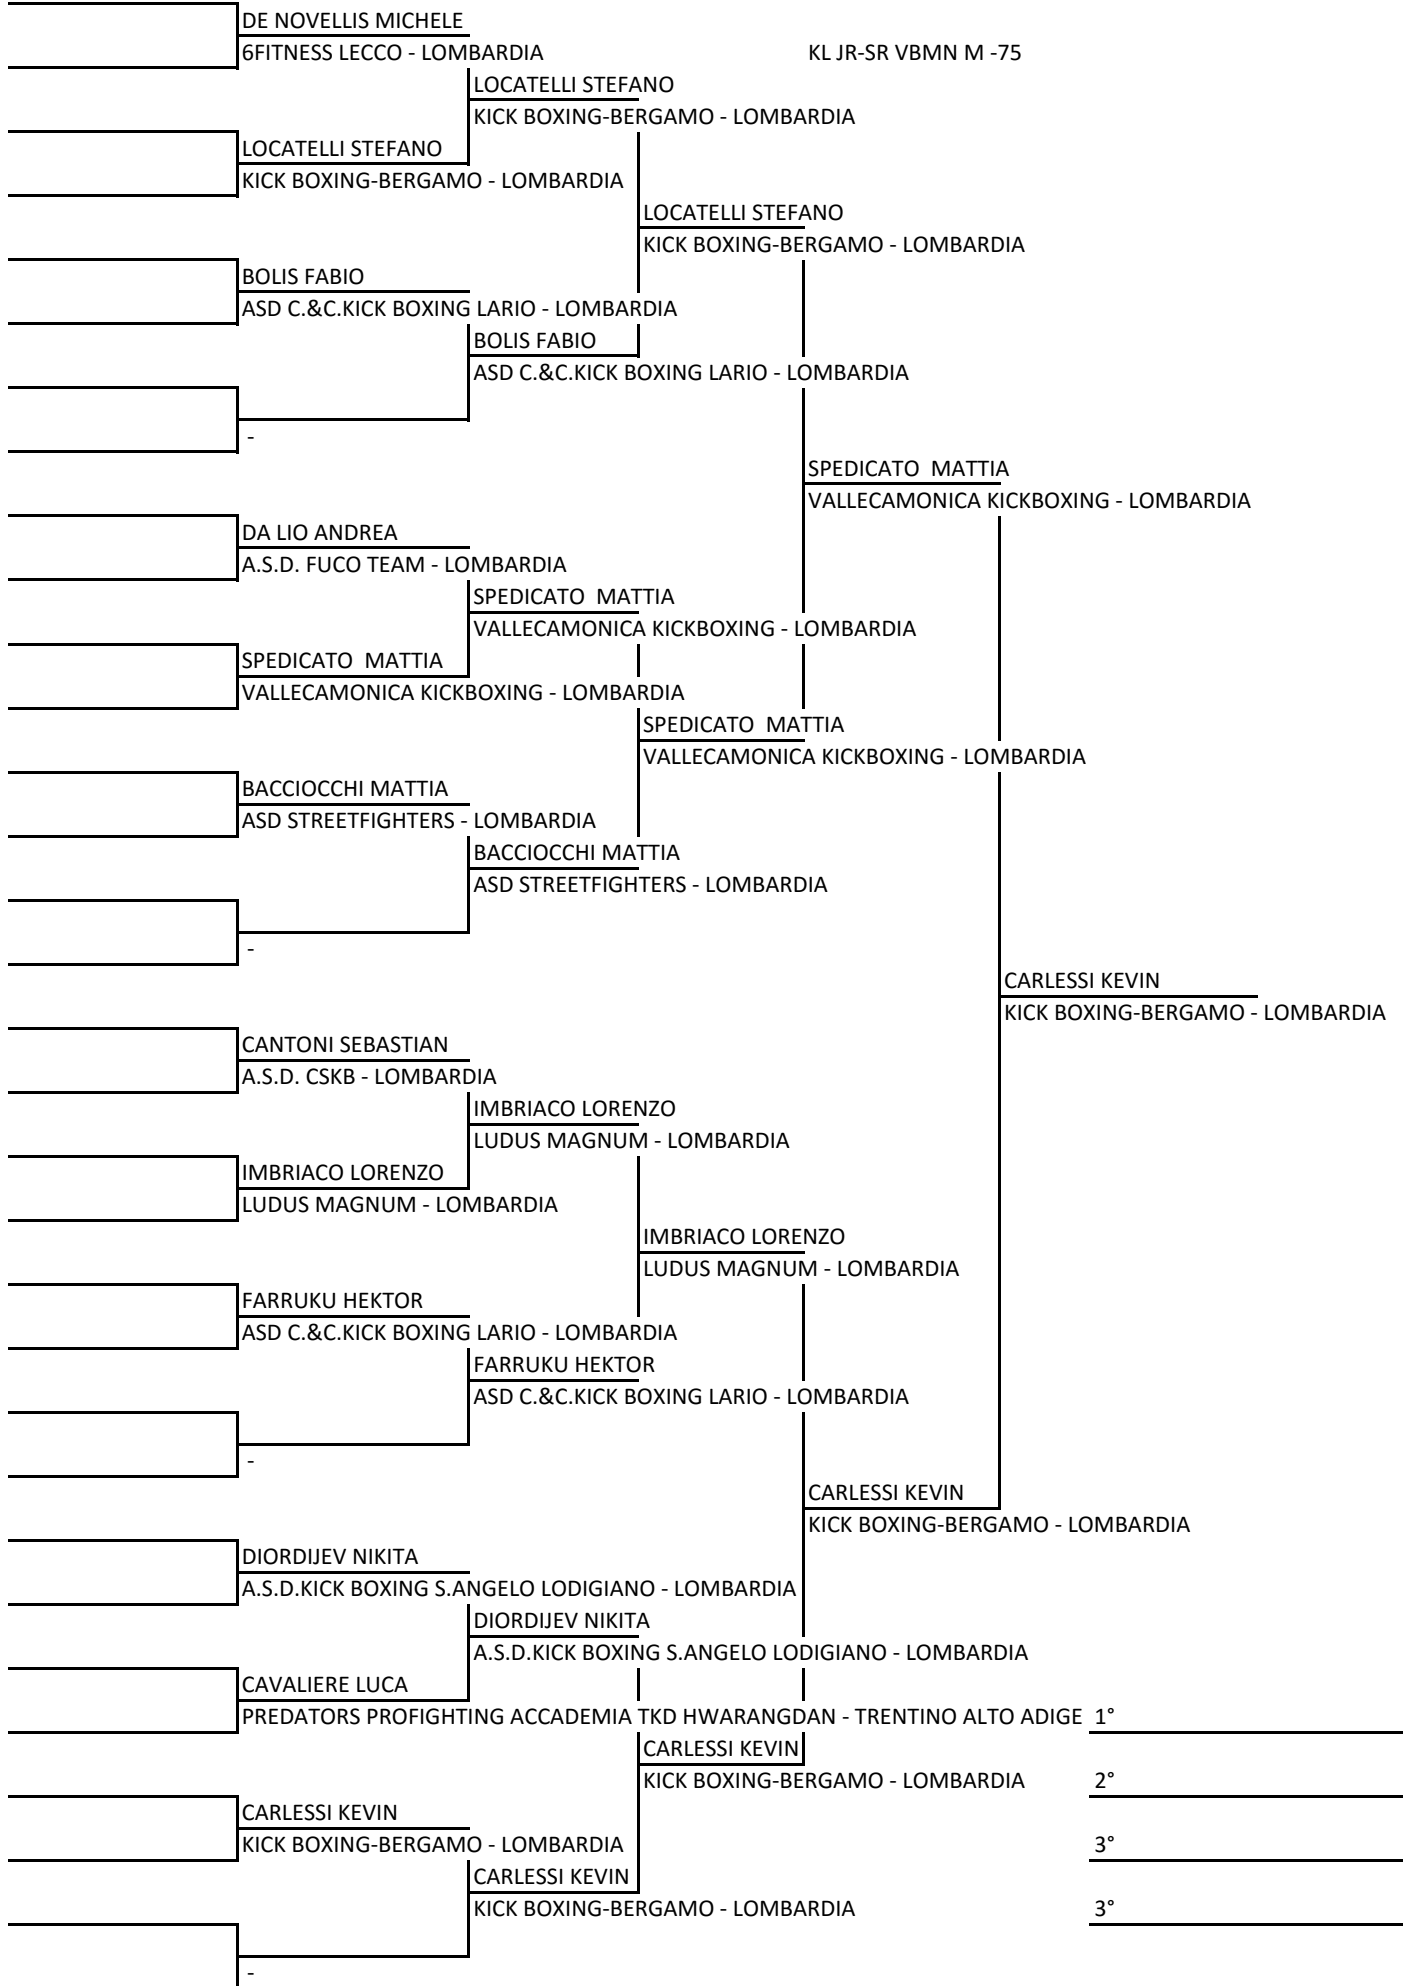

KL JR-SR BGA M -60

KL JR-SR BGA M -65

KL JR-SR BGA M -80

KL JR-SR BGA M 80+

LOMBARDIA CIRCUIT FIGHT - TAPPA 2 - ESINE- BS

KL JR-SR VBMN M -60

KL JR-SR VBMN M -65

KL JR-SR VBMN M -75