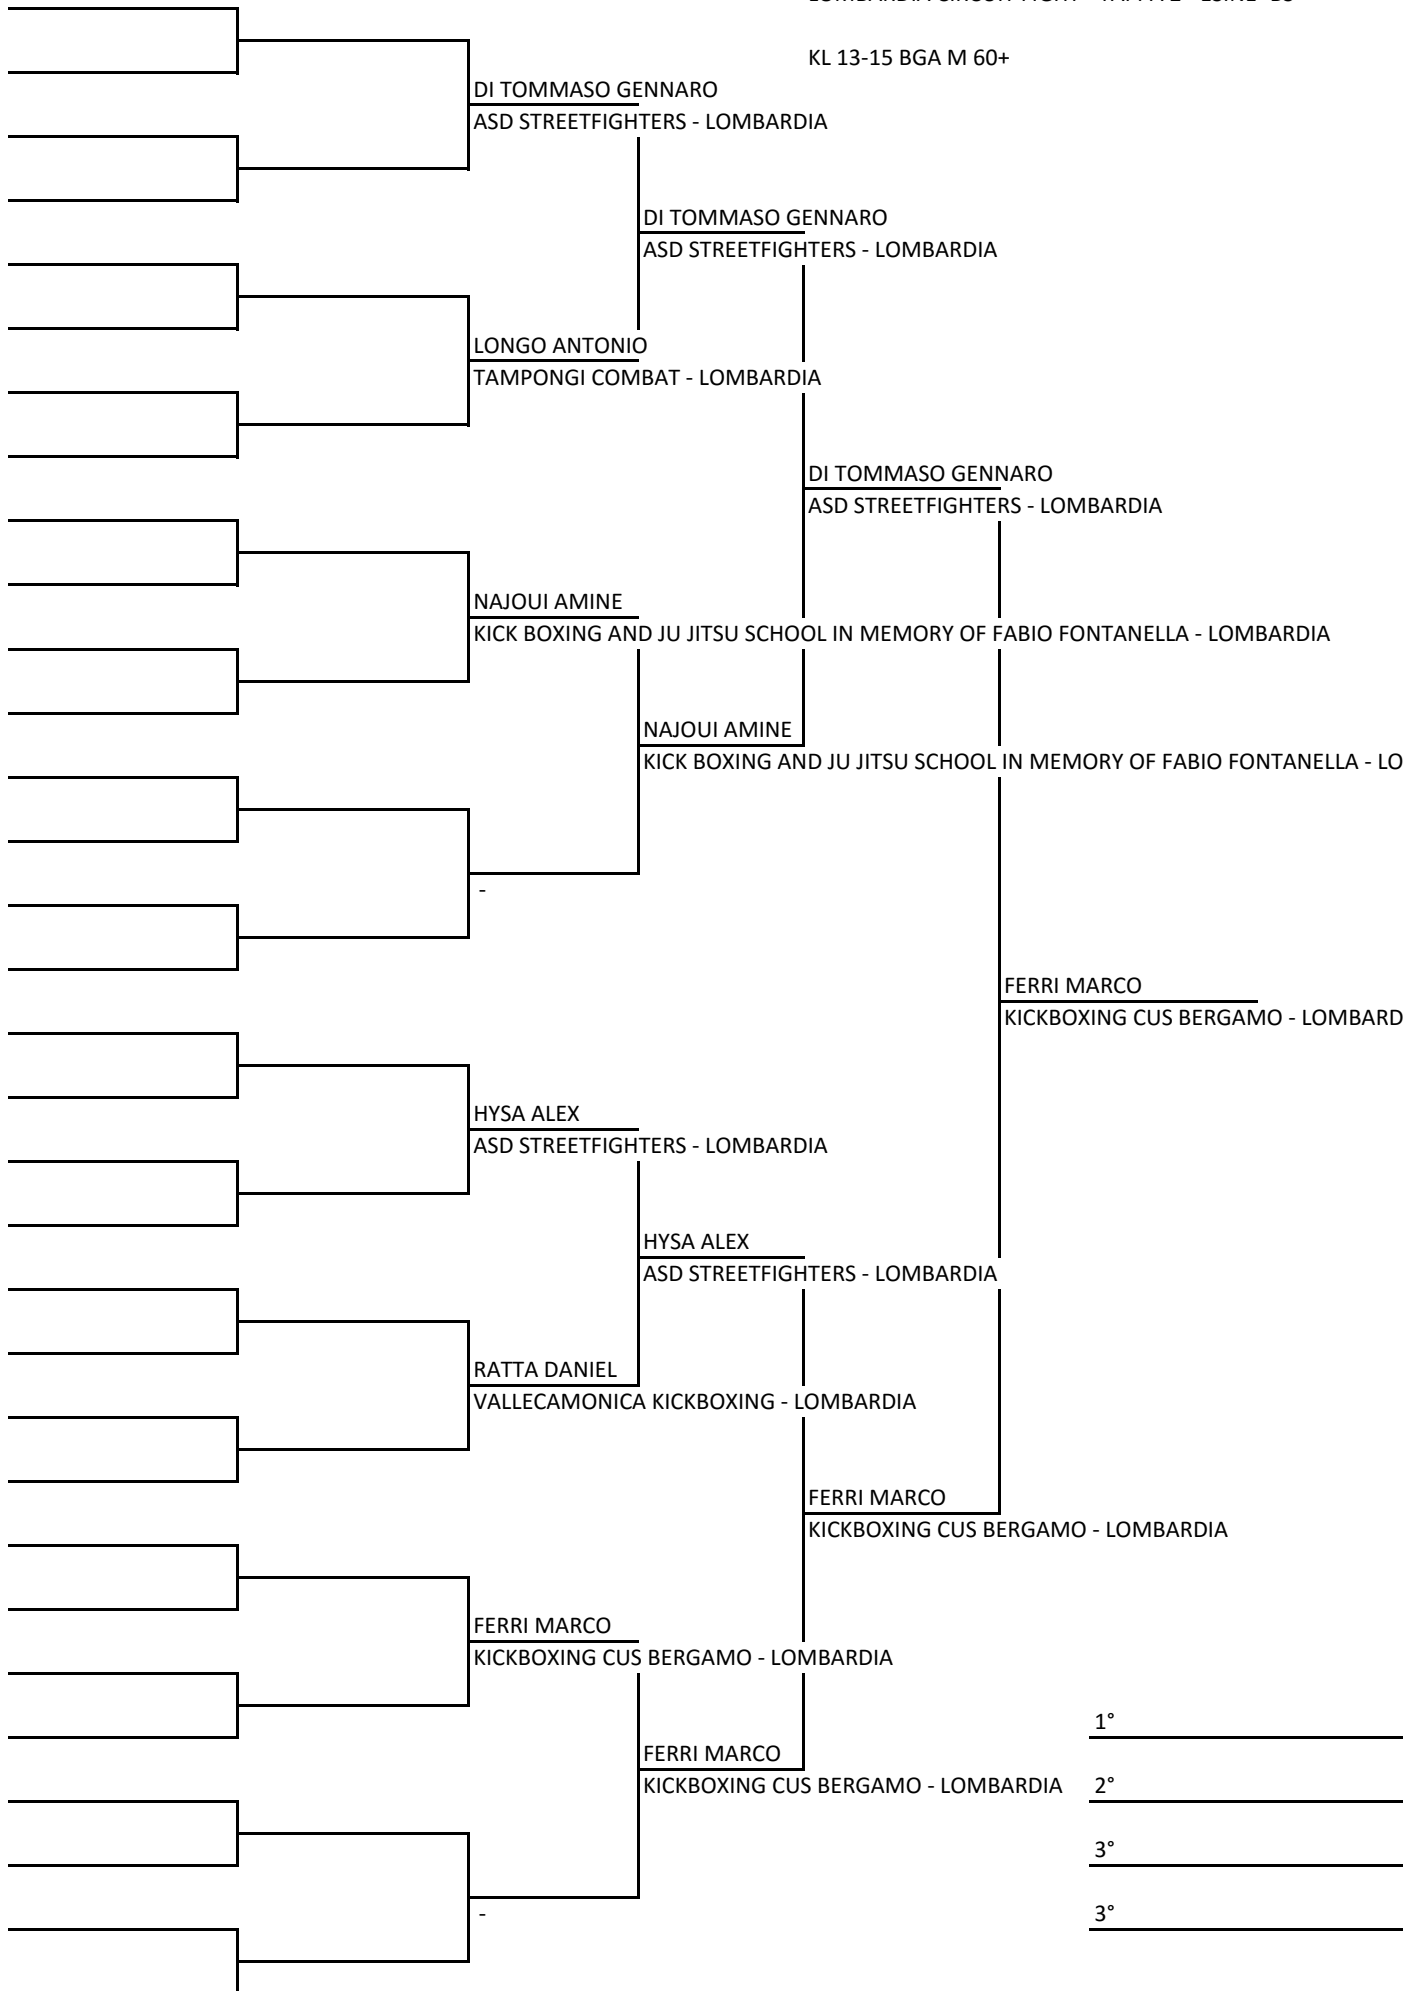

LOMBARDIA CIRCUIT FIGHT - TAPPA 2 - ESINE- BS

LC JR-SR VBMN F 60+

KL 13-15 BGA M -60

- 1° _____
- 2° _____
- 3° _____
- 3° _____

LOMBARDIA CIRCUIT FIGHT - TAPPA 2 - ESINE- BS

KL 13-15 BGA M 60+

KL 13-15 VBMN M -45