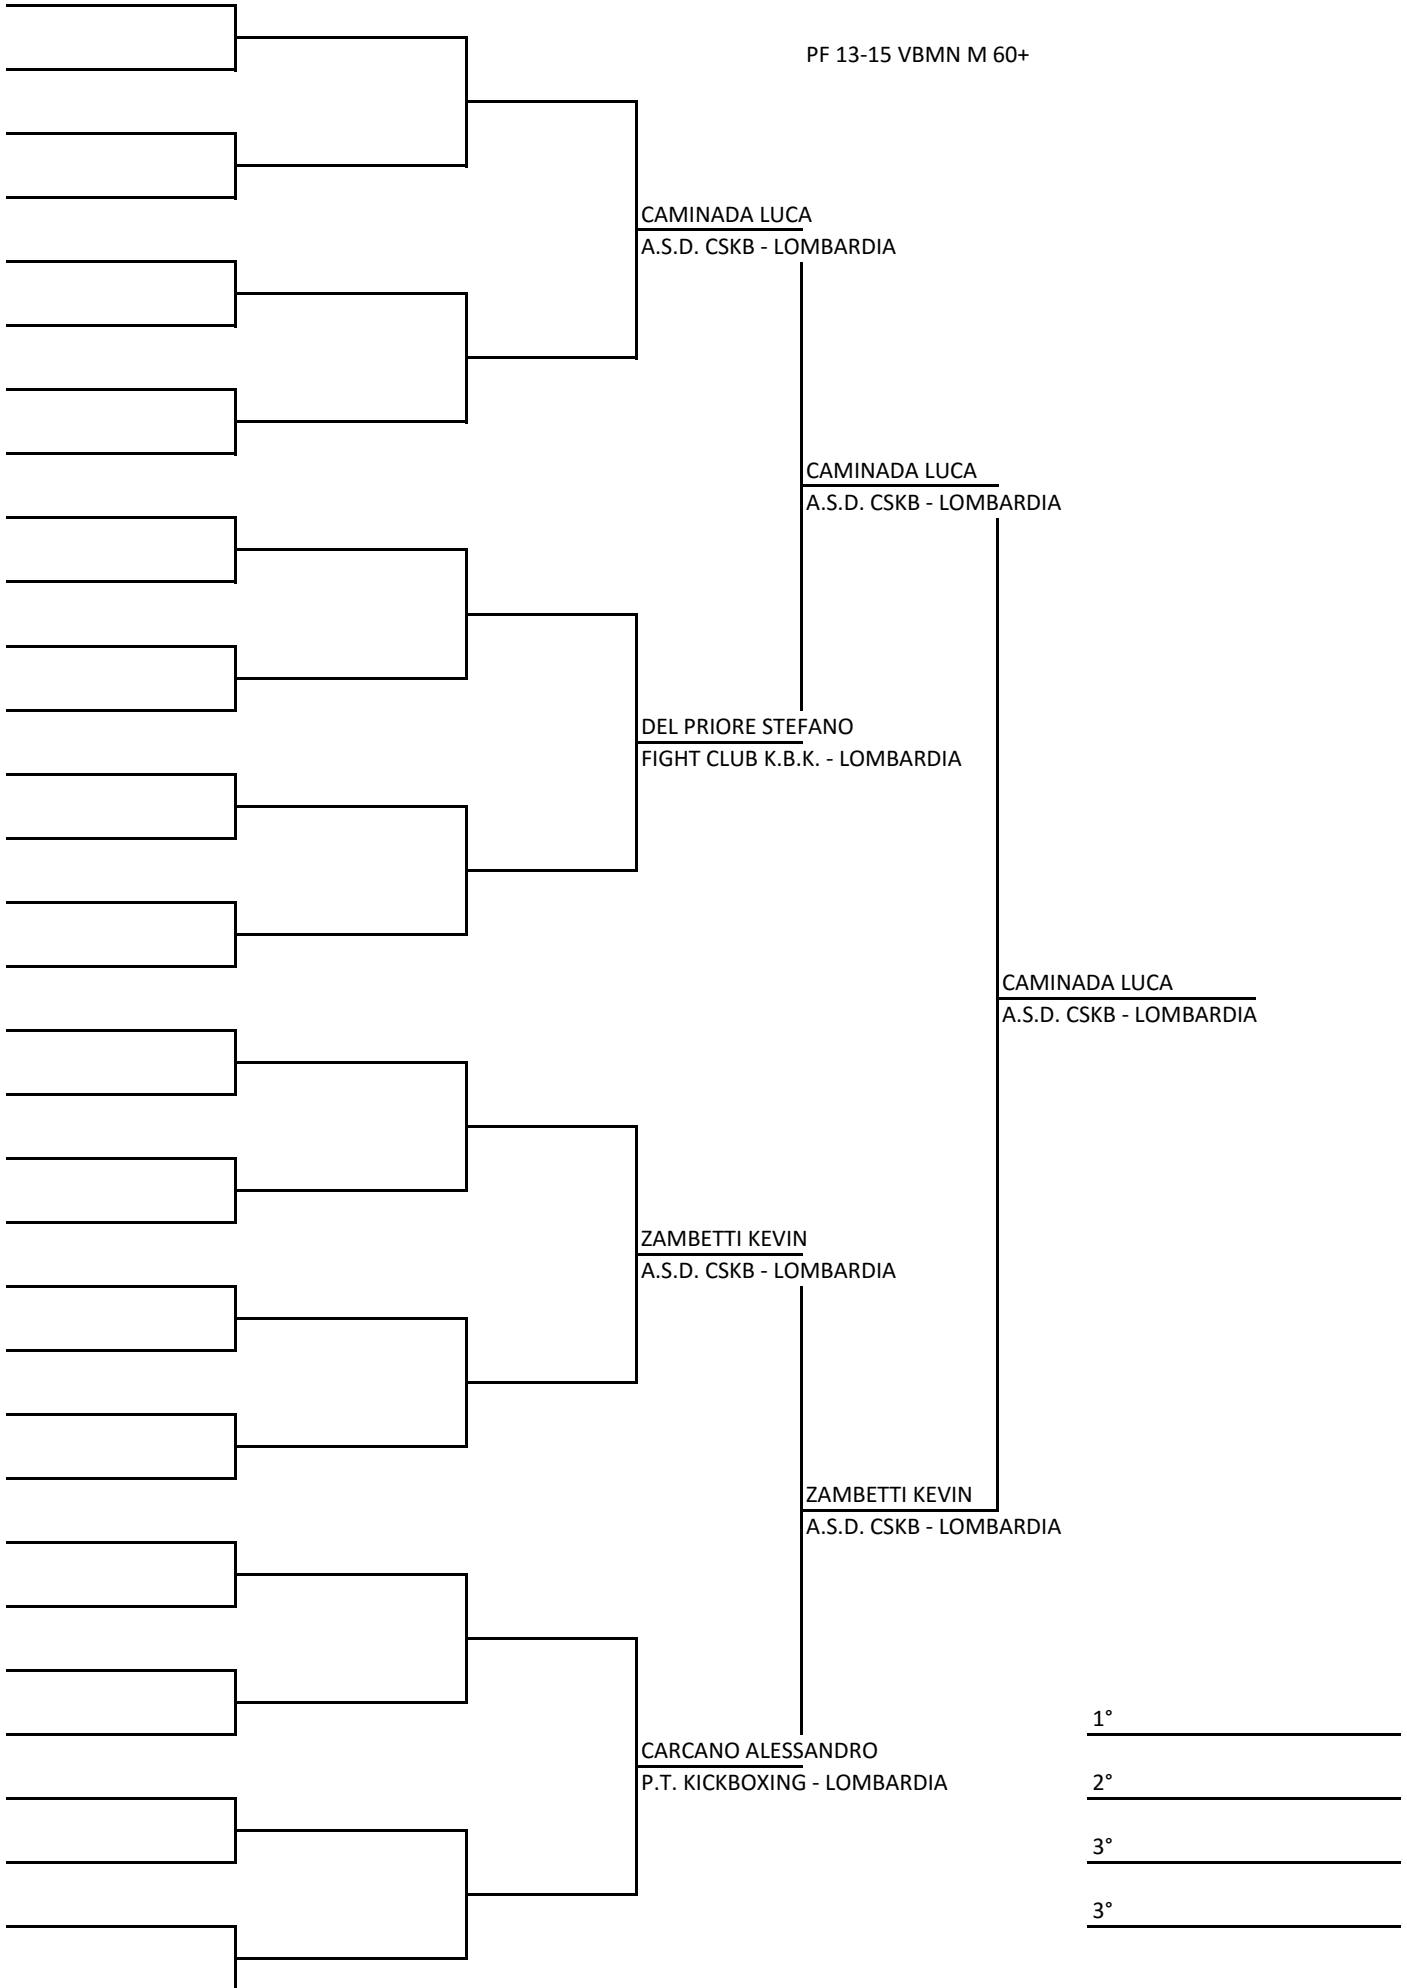

MAGNI FRANCESCO
FIGHT CLUB K.B.K. - LOMBARDIA

- 1° _____
- 2° _____
- 3° _____
- 3° _____

- 1° _____
- 2° _____
- 3° _____
- 3° _____

PF 13-15 VBMN M -55

PF 13-15 VBMN M 60+

PF 13-15 BGA F -55

LOMBARDIA CIRCUIT FIGHT - TAPPA 2 - ESINE- BS