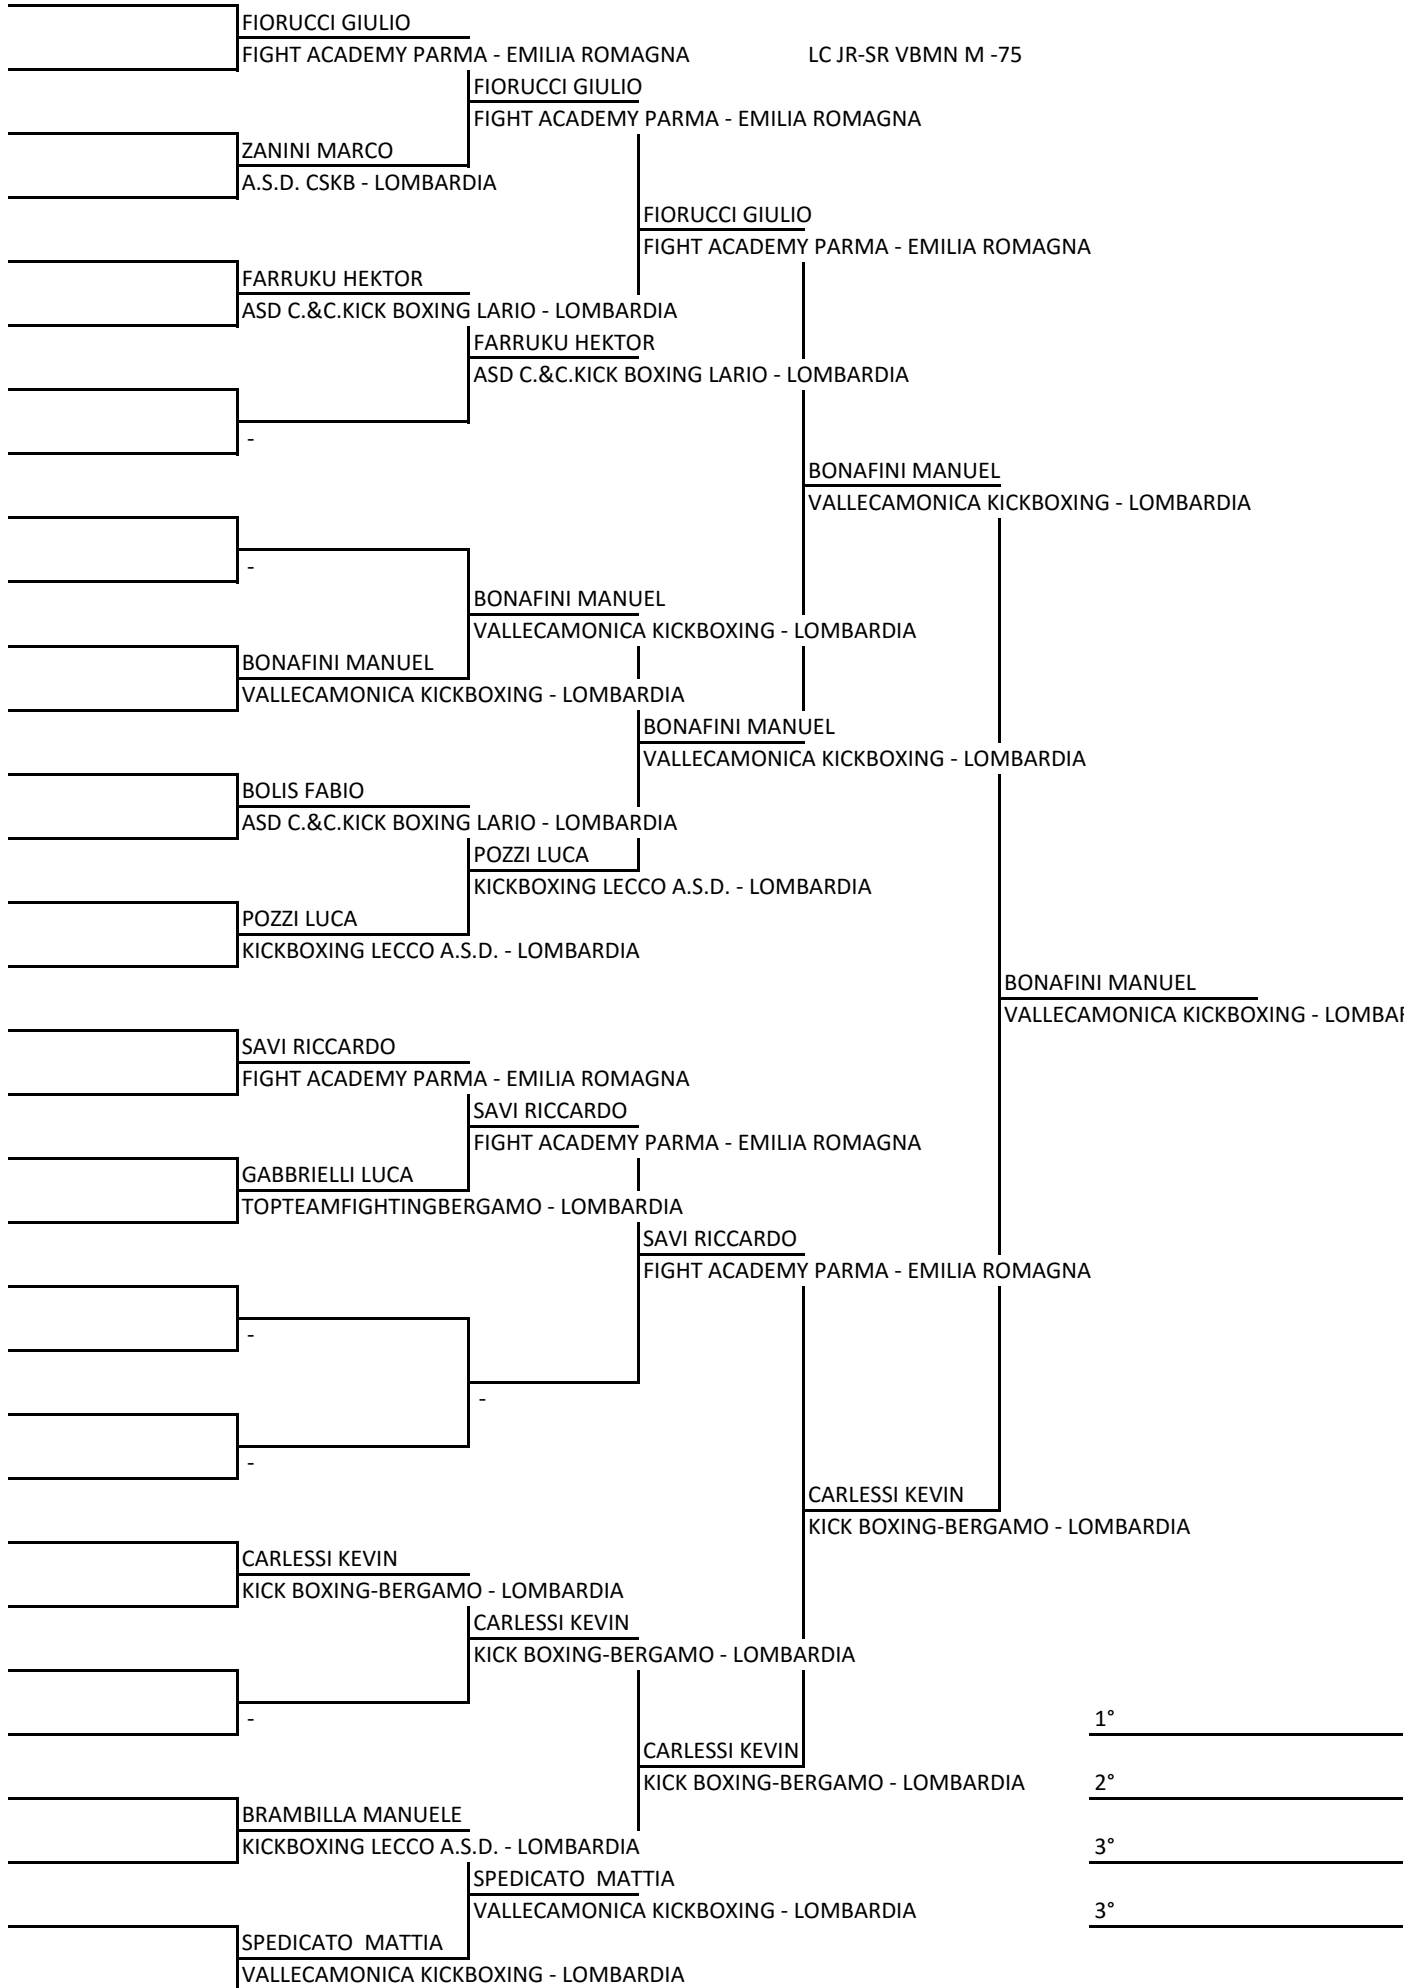

1° _____

2° _____

3° _____

3° _____

LOMBARDIA CIRCUIT FIGHT - TAPPA 2 - ESINE- BS

LC JR-SR VBMN M -65

LOMBARDIA CIRCUIT FIGHT - TAPPA 2 - ESINE- BS

LC JR-SR VBMN M 85+