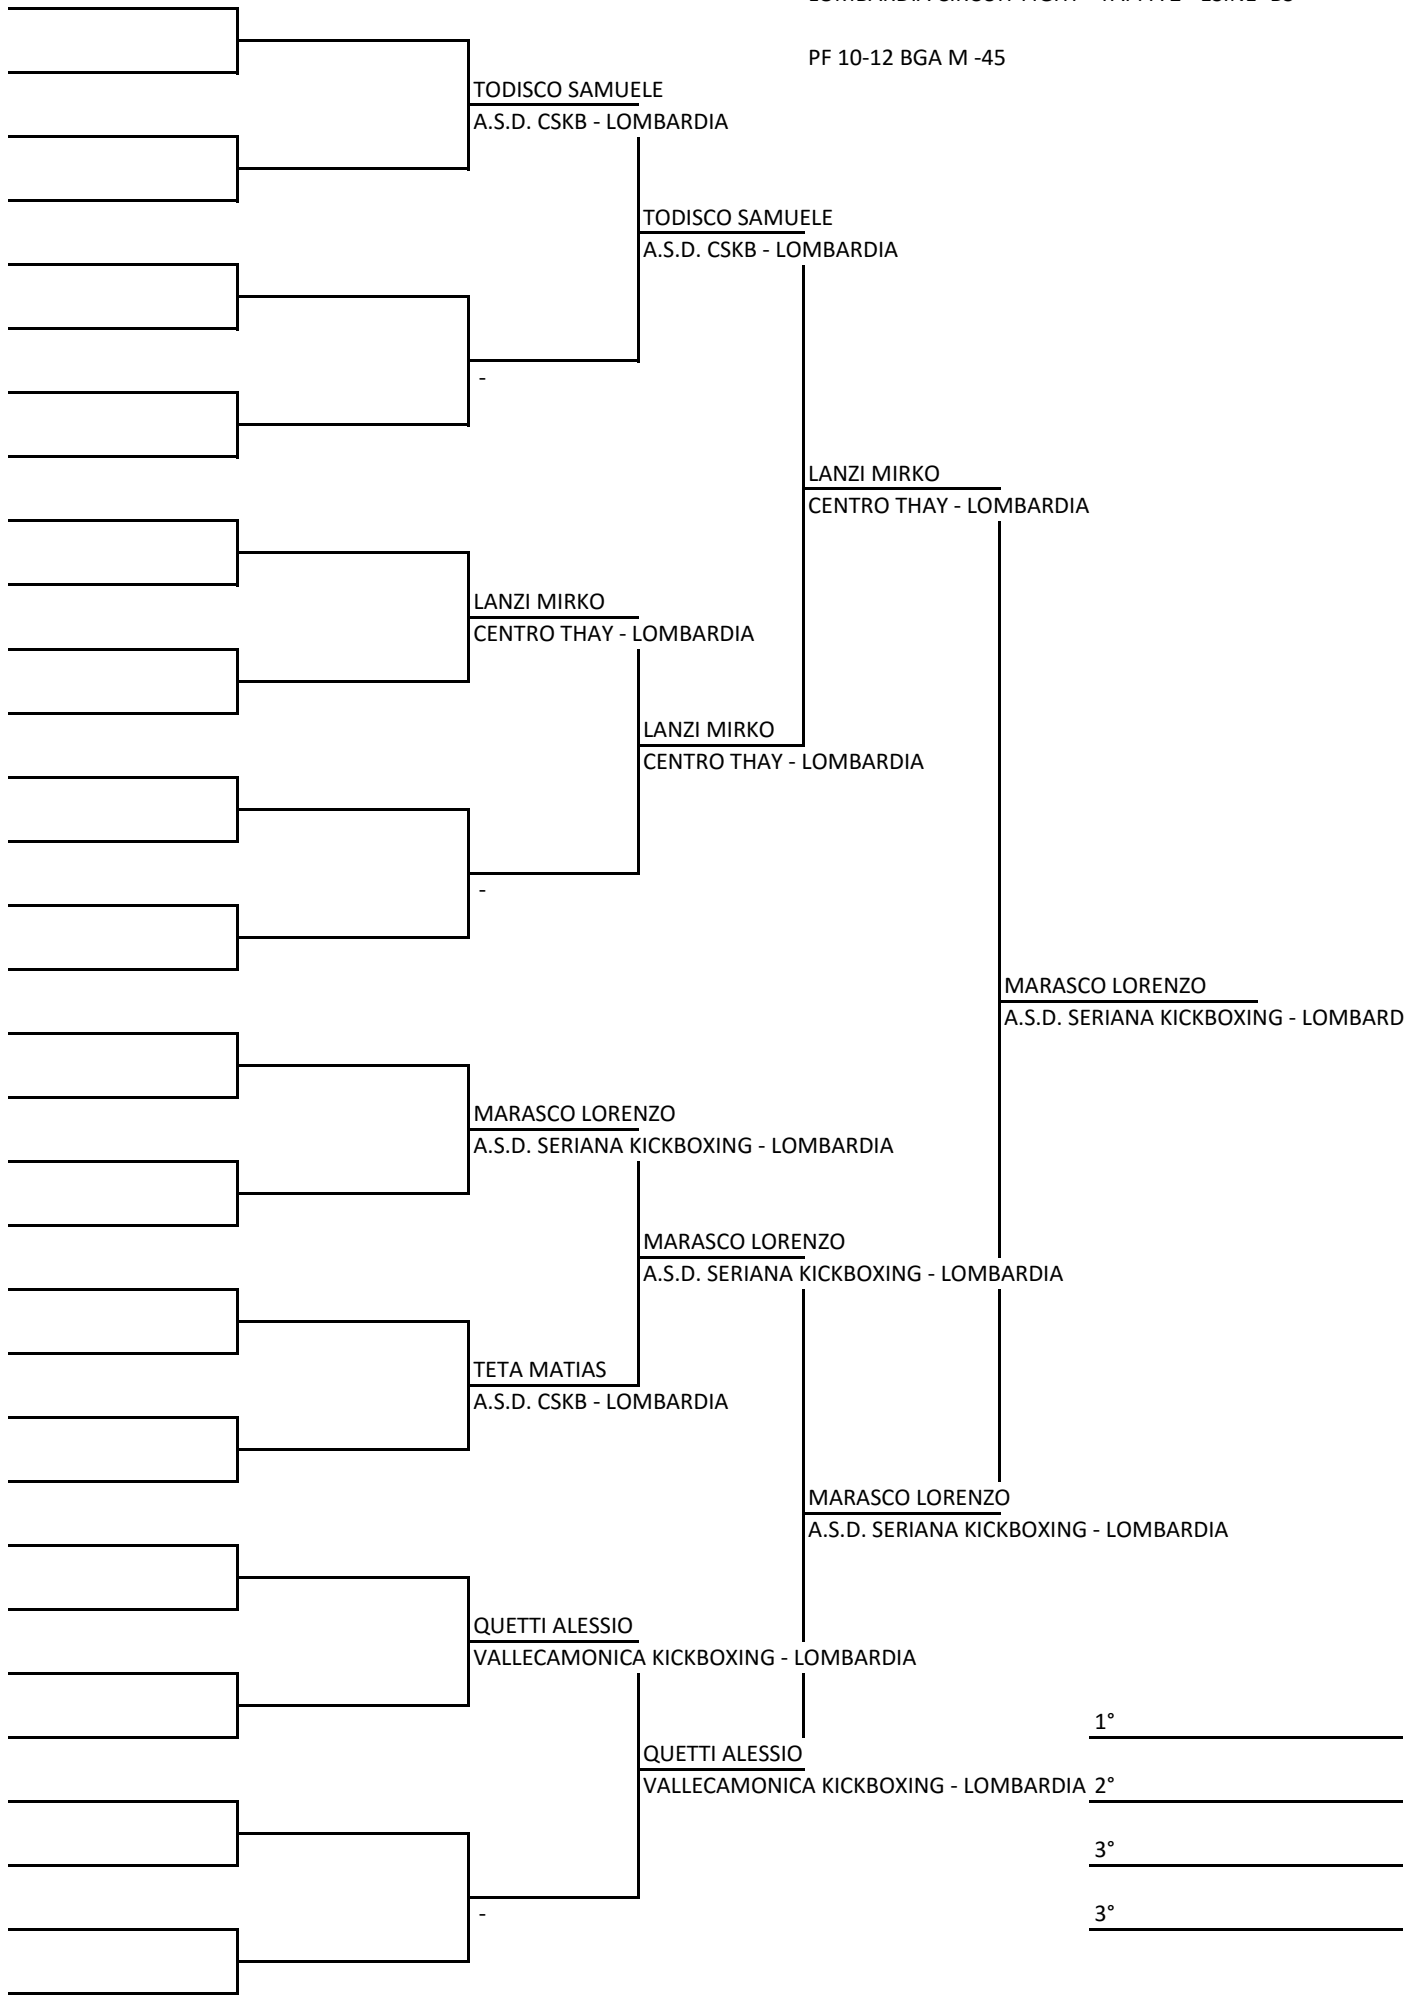

PF 10-12 BGA M -35

PF 10-12 BGA M 45+

TRECCANI DAVIDE
ASD CHIM DAI BANG - LOMBARDIA

FALTRACCO SIMONE
KBA A.S.D. - LOMBARDIA

FALTRACCO SIMONE
KBA A.S.D. - LOMBARDIA

- 1° _____
- 2° _____
- 3° _____
- 3° _____