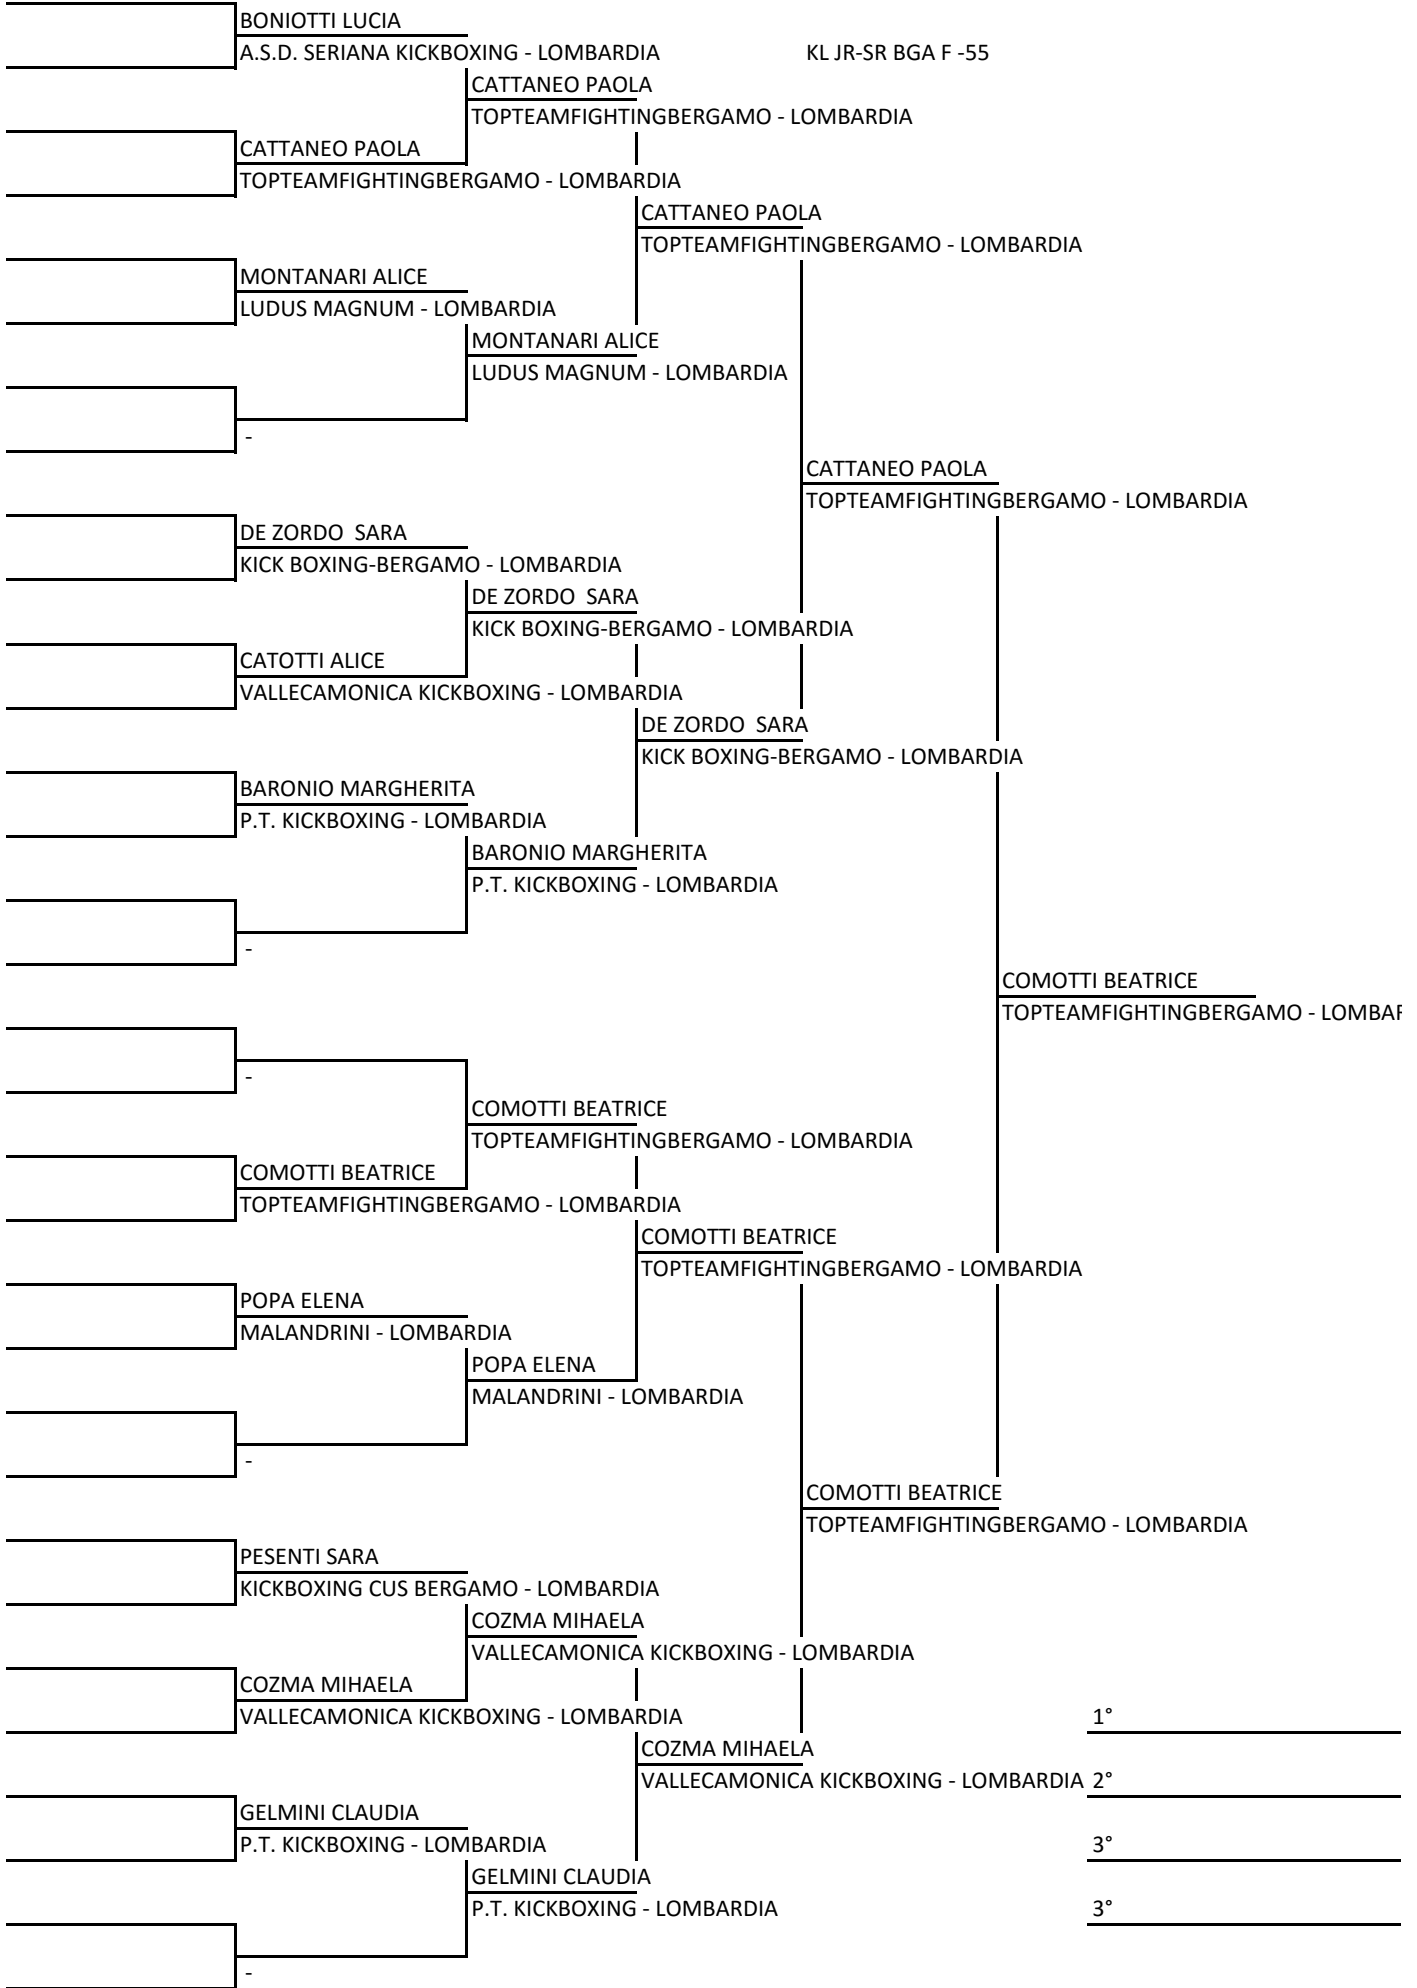

KL JR-SR VBMN M -85

LOMBARDIA CIRCUIT FIGHT - TAPPA 2 - ESINE- BS

KL JR-SR VBMN M 85+

- 1° _____
- 2° _____
- 3° _____
- 3° _____

KL JR-SR BGA F -60

ISOPO ANNA
ASD FULL FITNESS - LOMBARDIA

CUCCHI ALLISON
MALANDRINI - LOMBARDIA