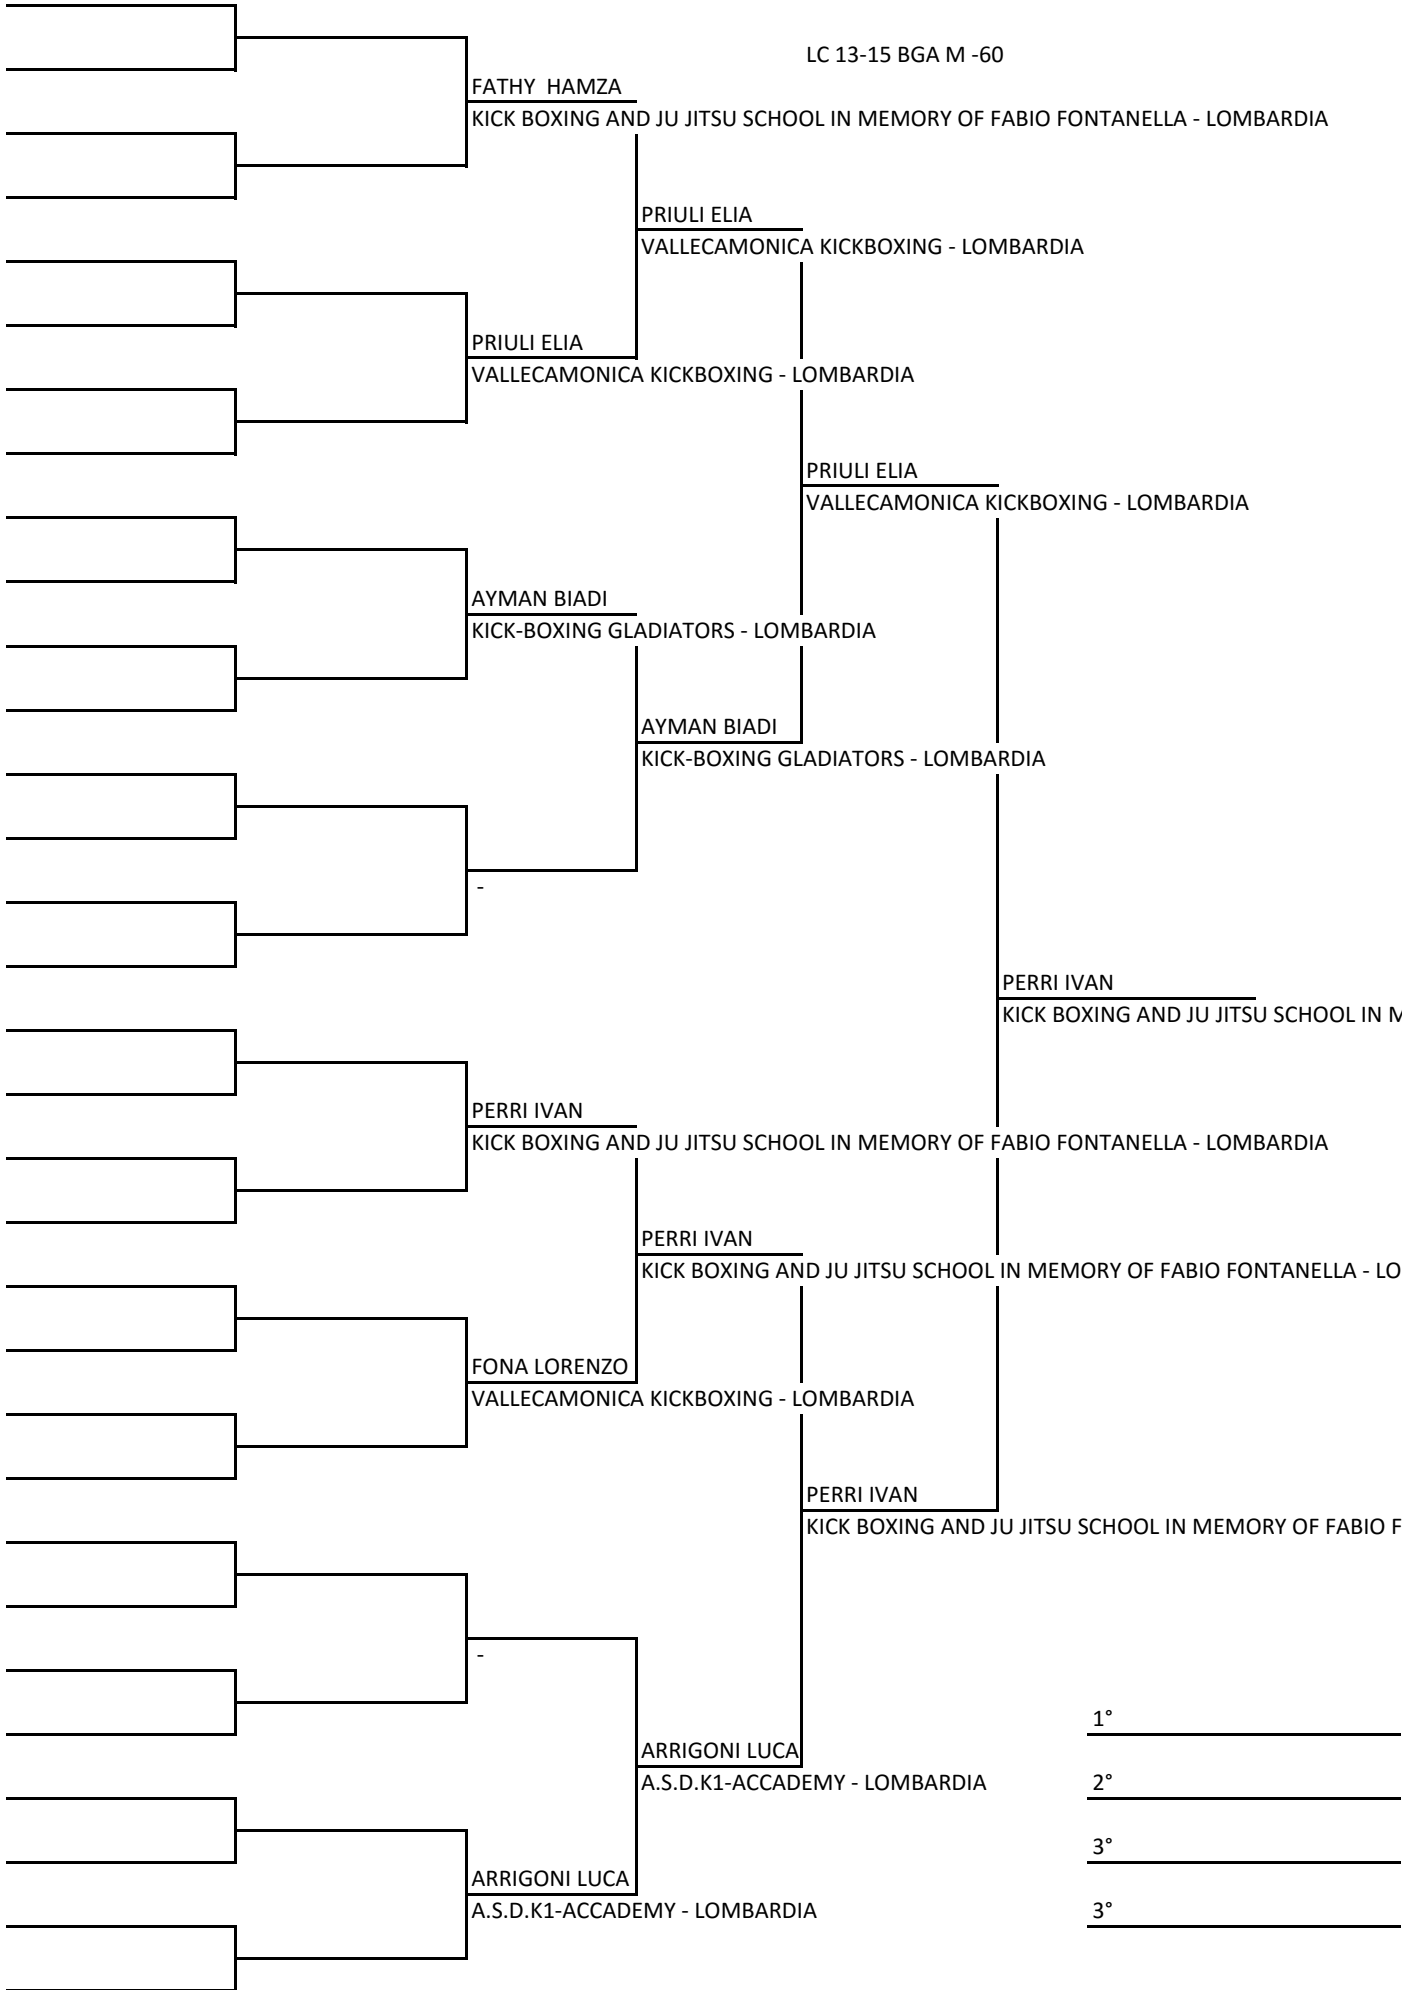

LC 13-15 BGA M -60

- 1° _____
- 2° _____
- 3° _____
- 3° _____