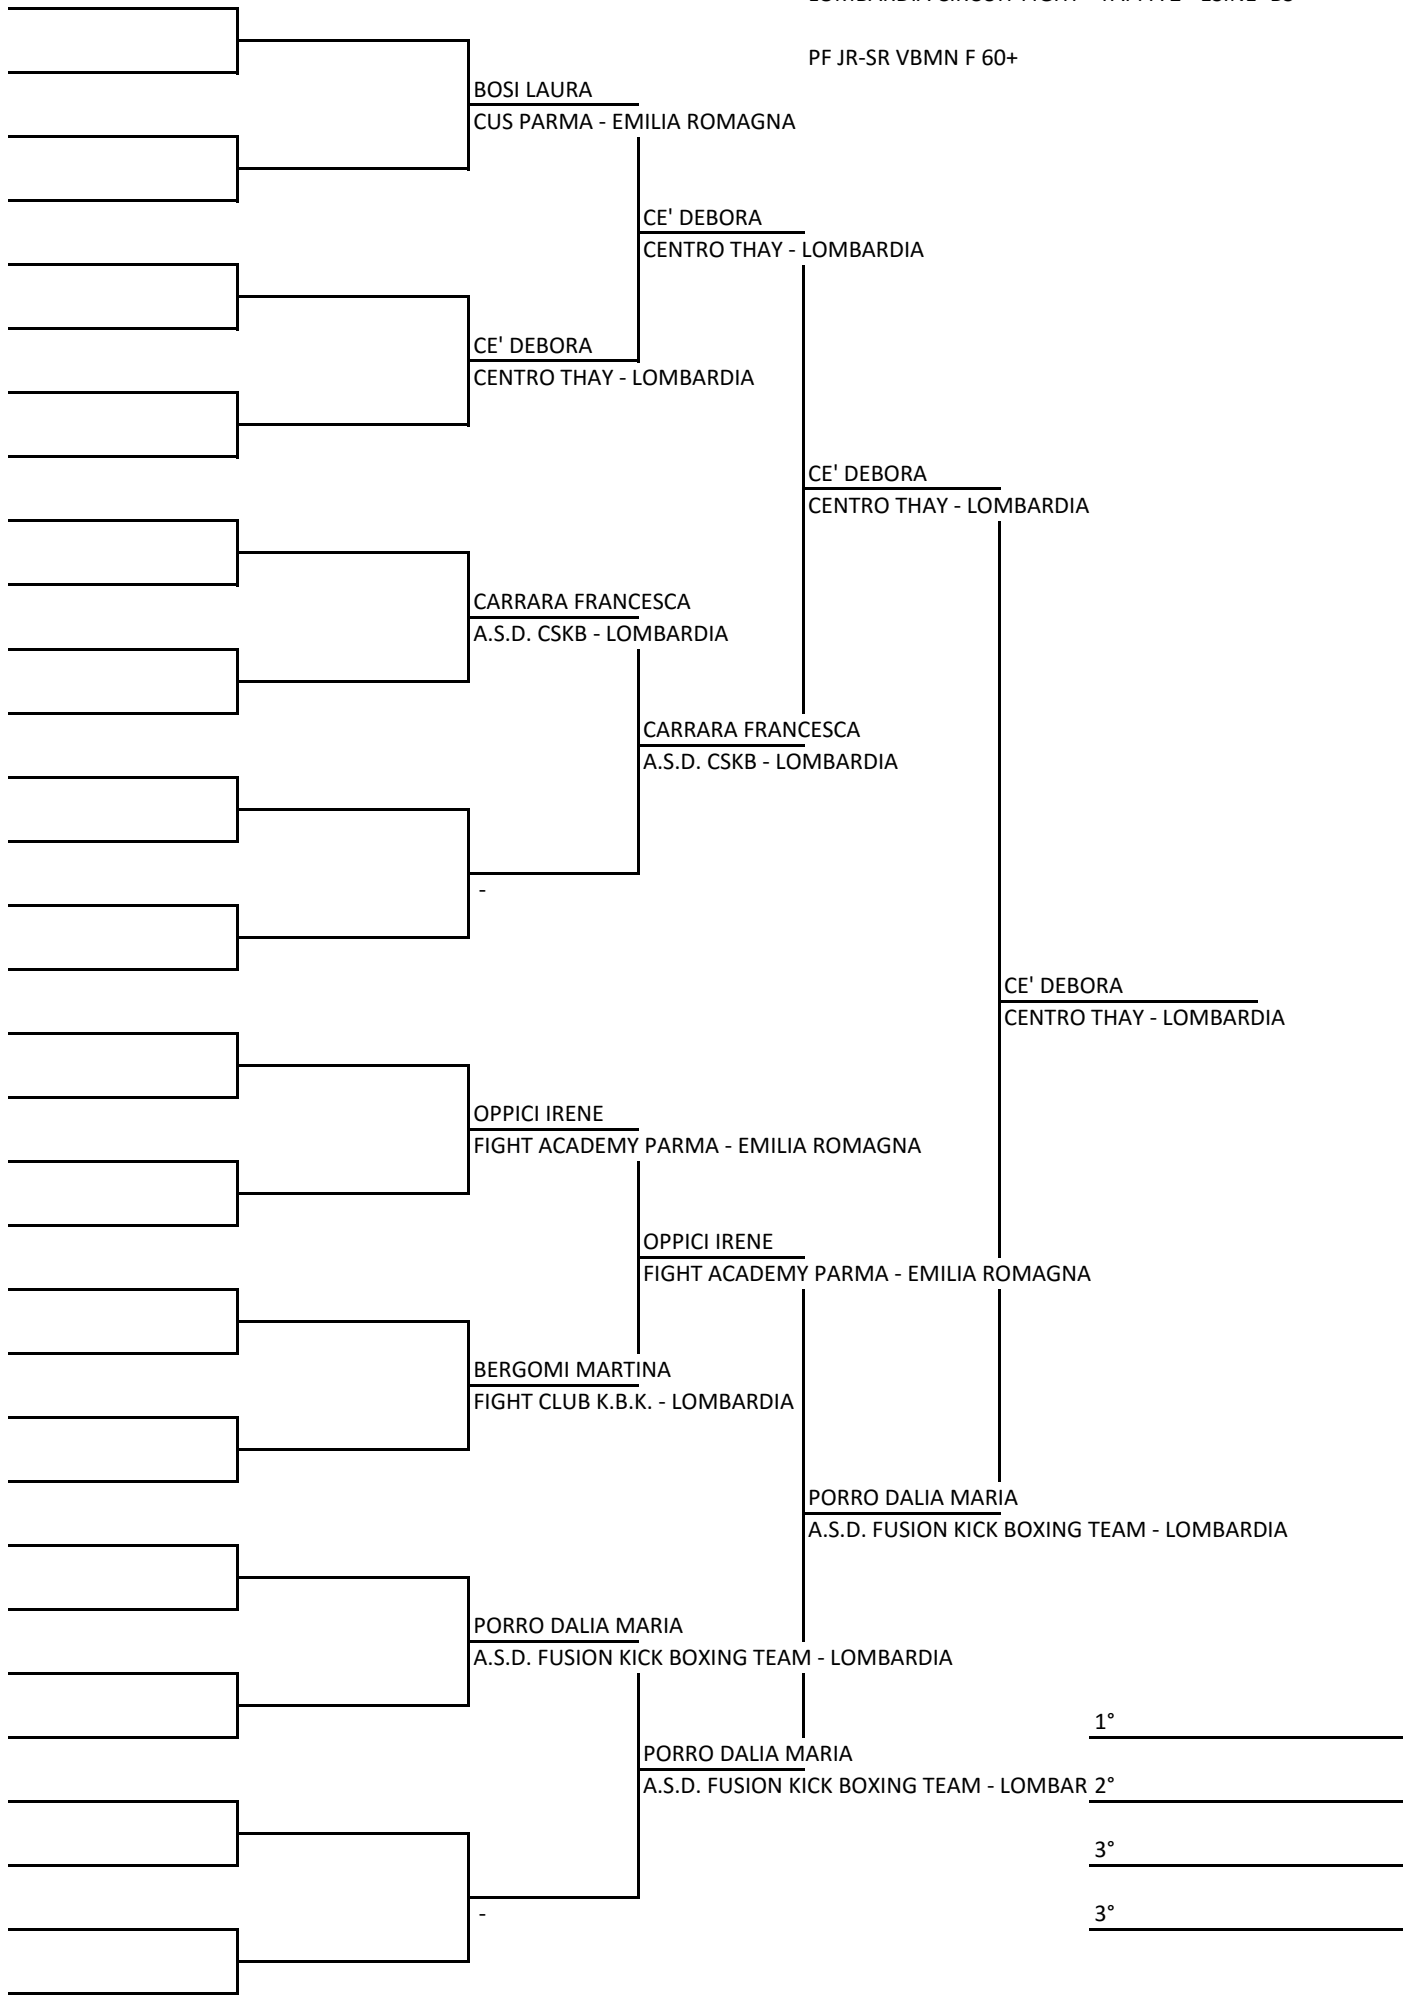

PF JR-SR BGA F 60+

LOMBARDIA CIRCUIT FIGHT - TAPPA 2 - ESINE- BS

PF JR-SR VBMN F -55

LOMBARDIA CIRCUIT FIGHT - TAPPA 2 - ESINE- BS

PF JR-SR VBMN F -60

PF JR-SR VBMN F 60+

LC 13-15 BGA M -45

- 1° _____
- 2° _____
- 3° _____
- 3° _____