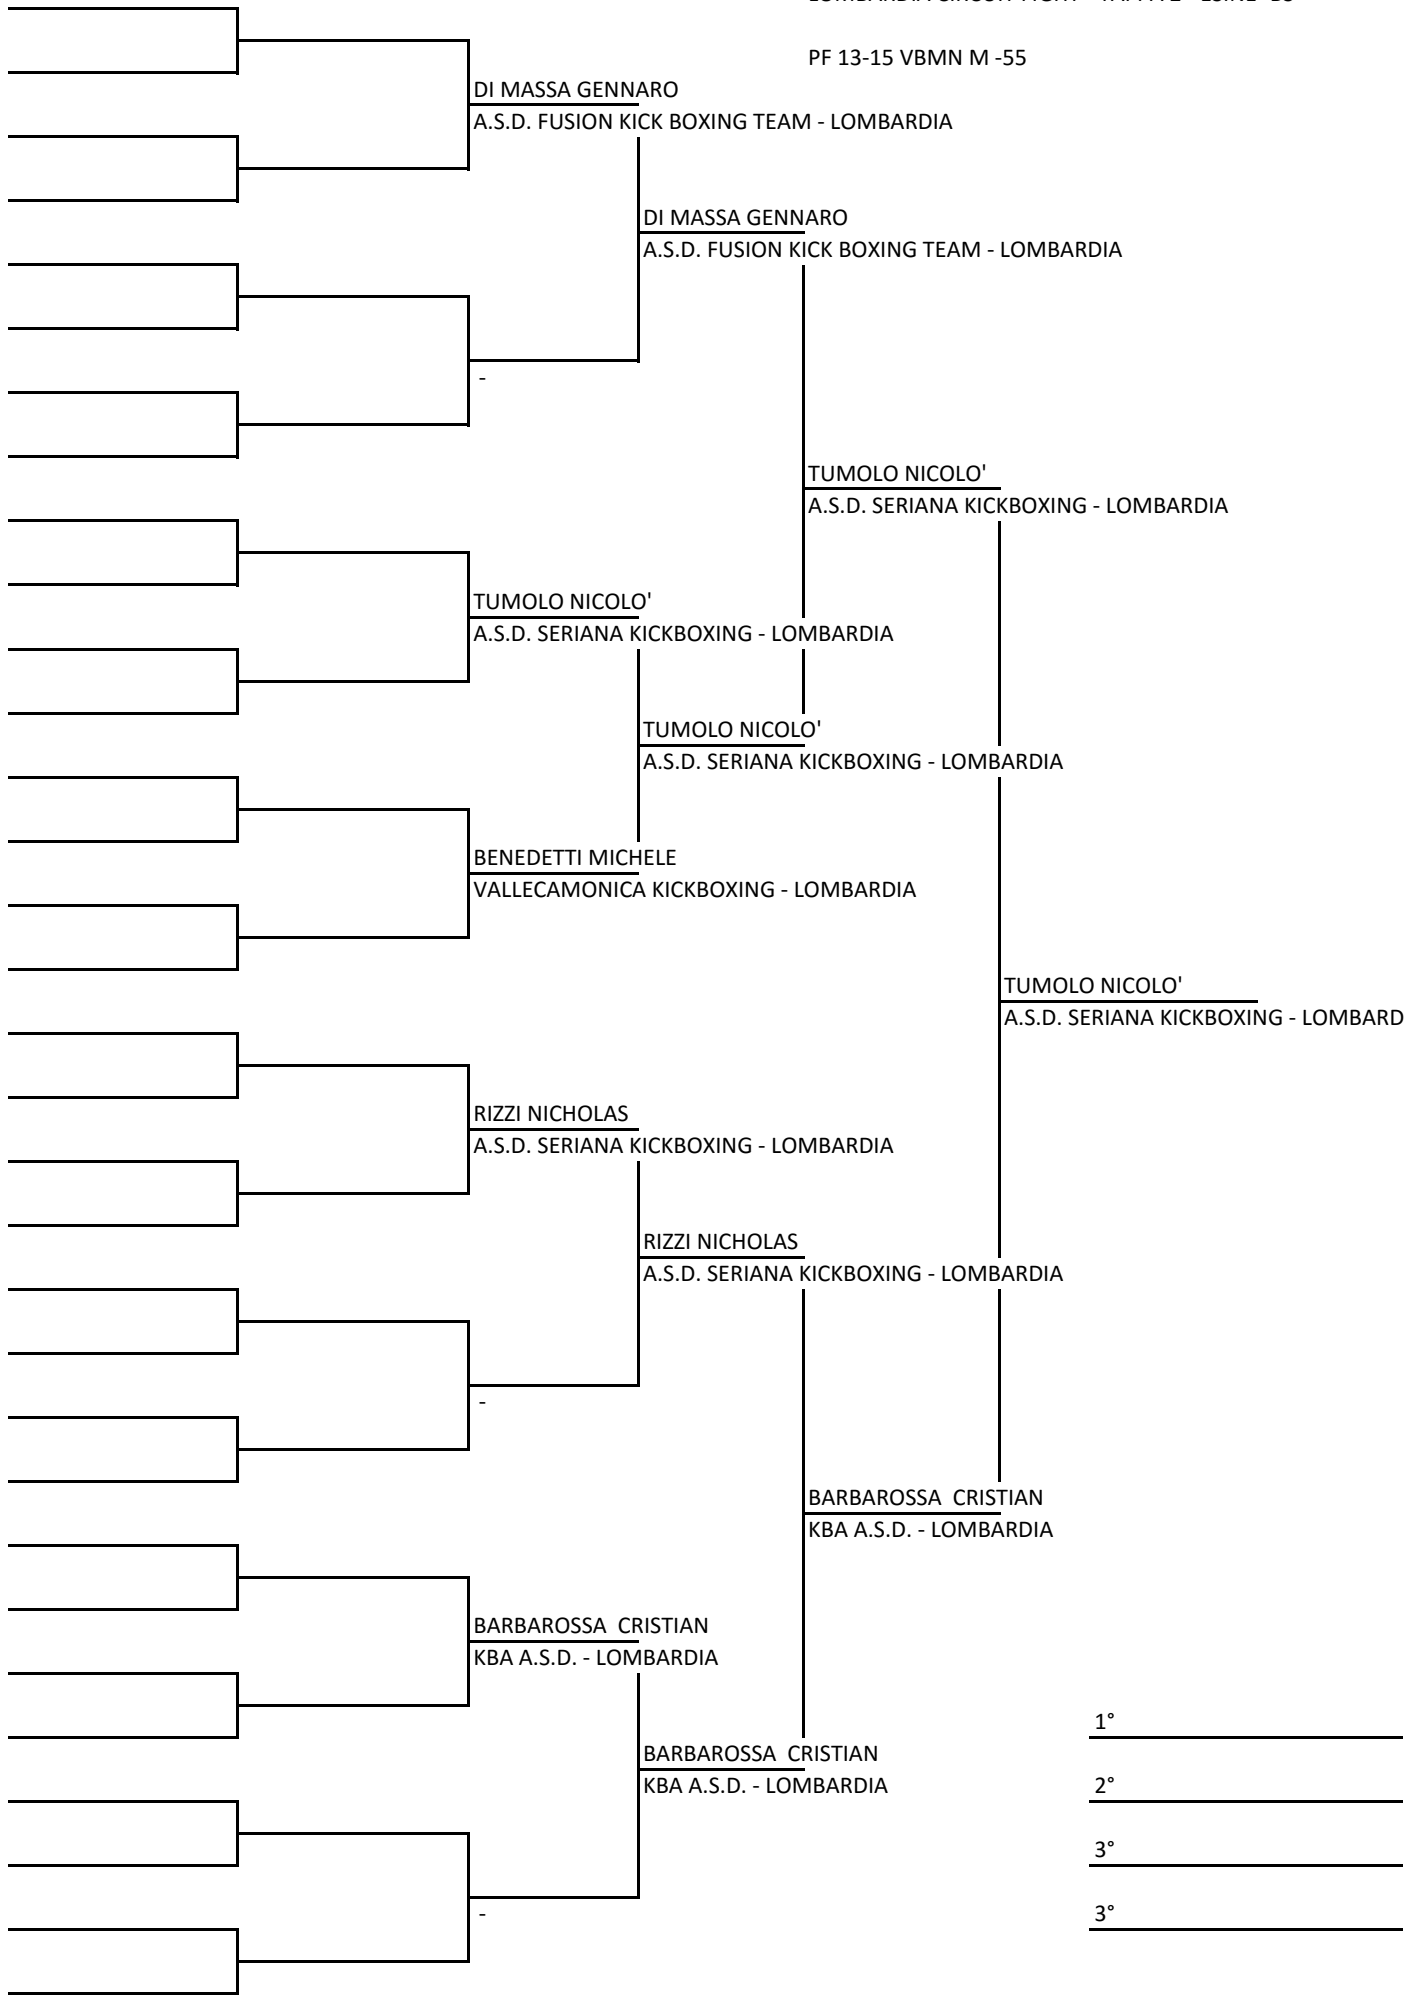

PF 13-15 VBMN M -55