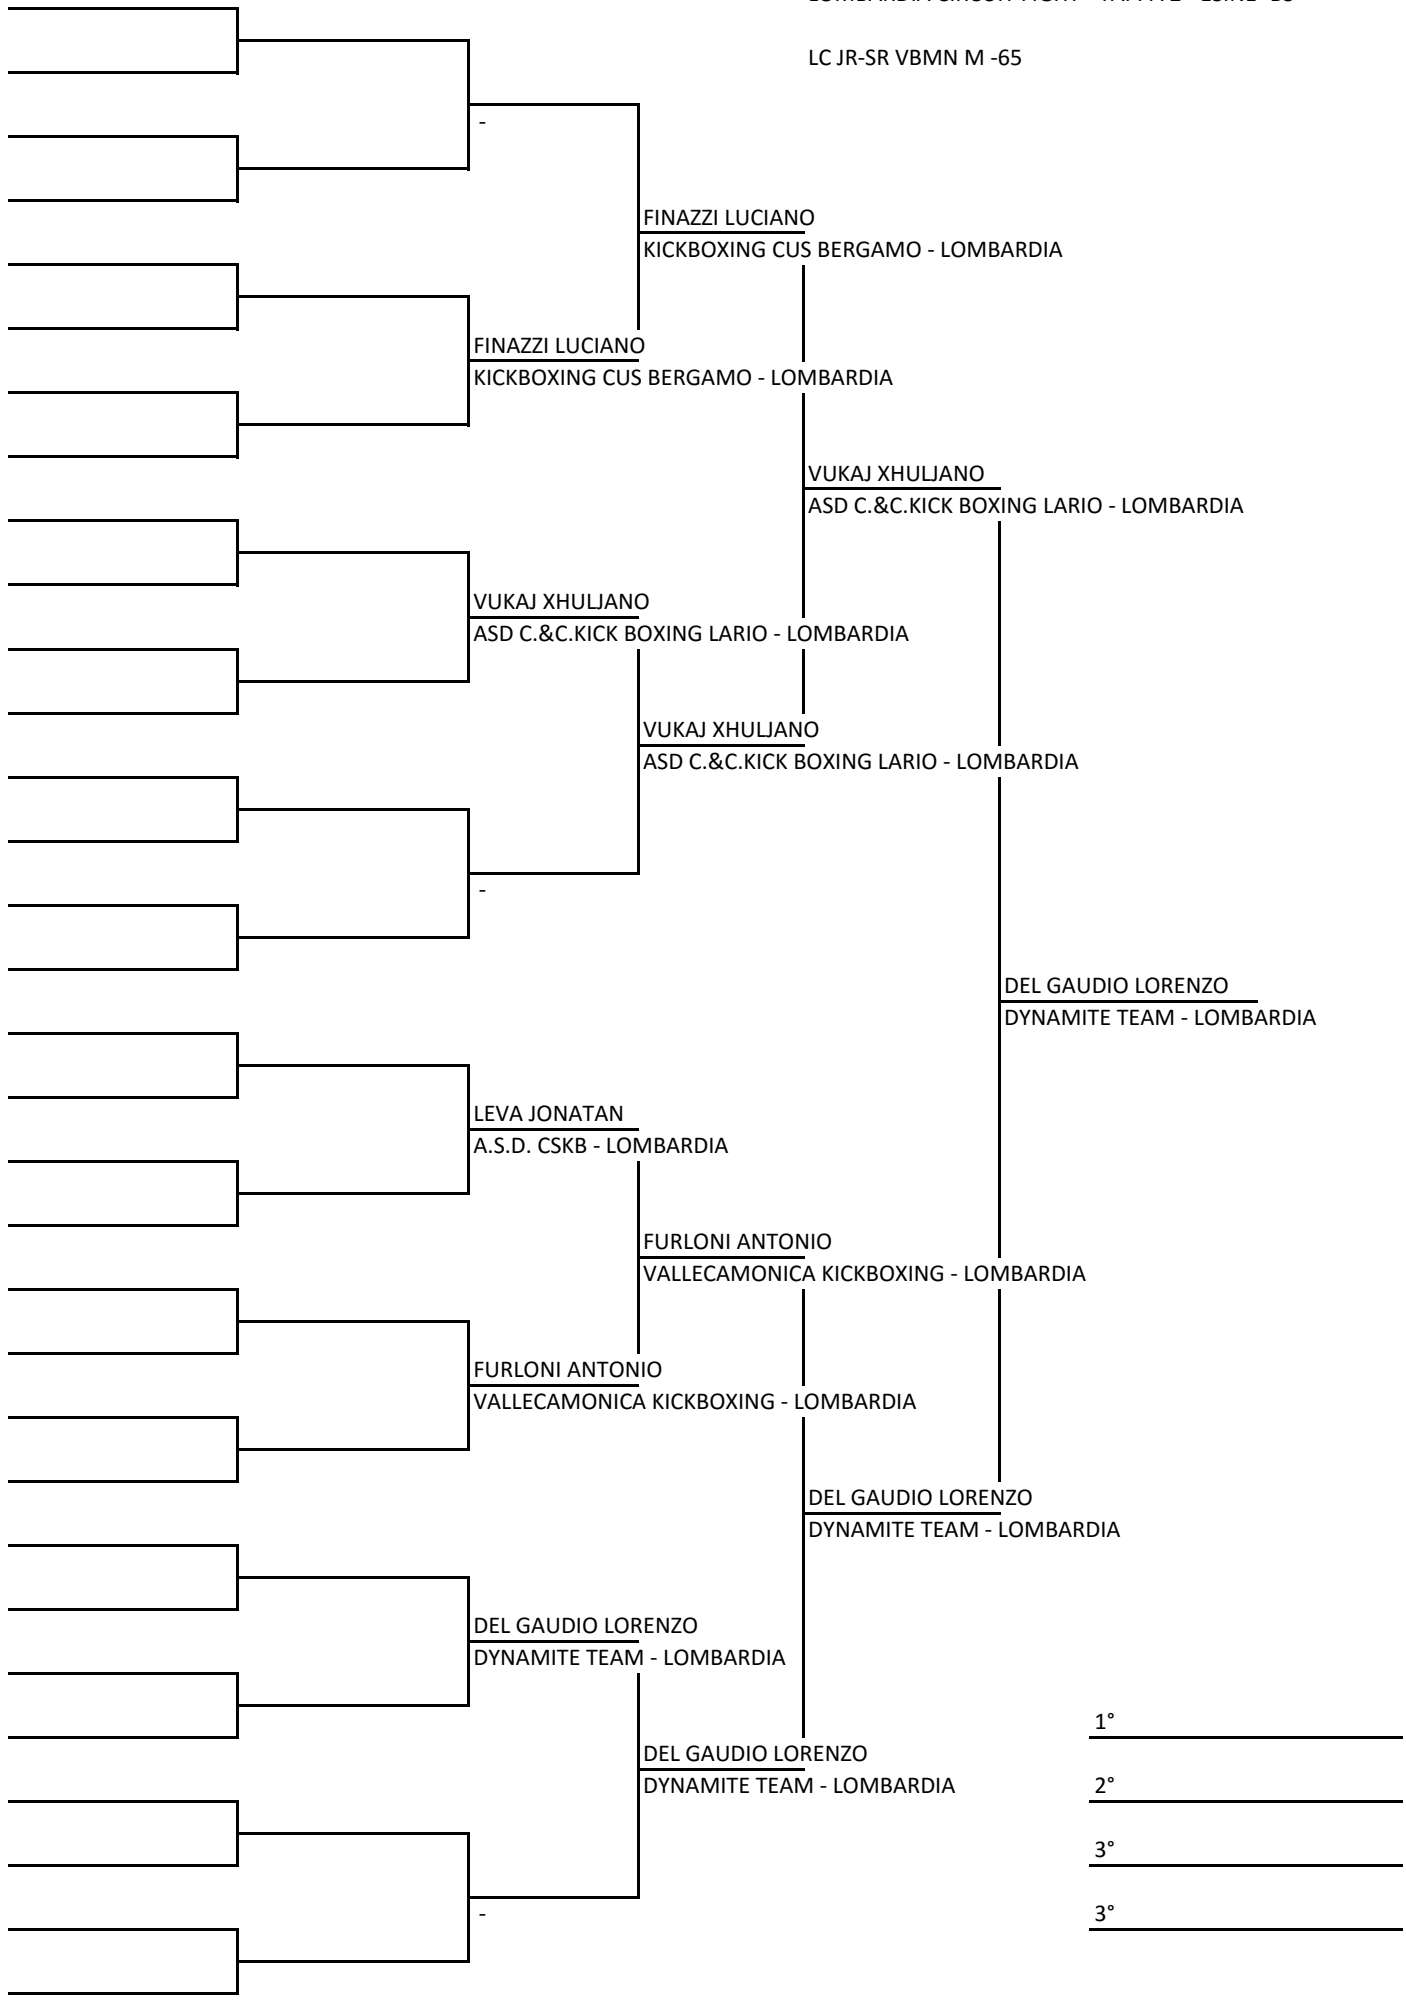

1° _____

2° _____

3° _____

3° _____

LOMBARDIA CIRCUIT FIGHT - TAPPA 2 - ESINE- BS

LC JR-SR VBMN M -65

LOMBARDIA CIRCUIT FIGHT - TAPPA 2 - ESINE- BS

LC JR-SR VBMN M 85+