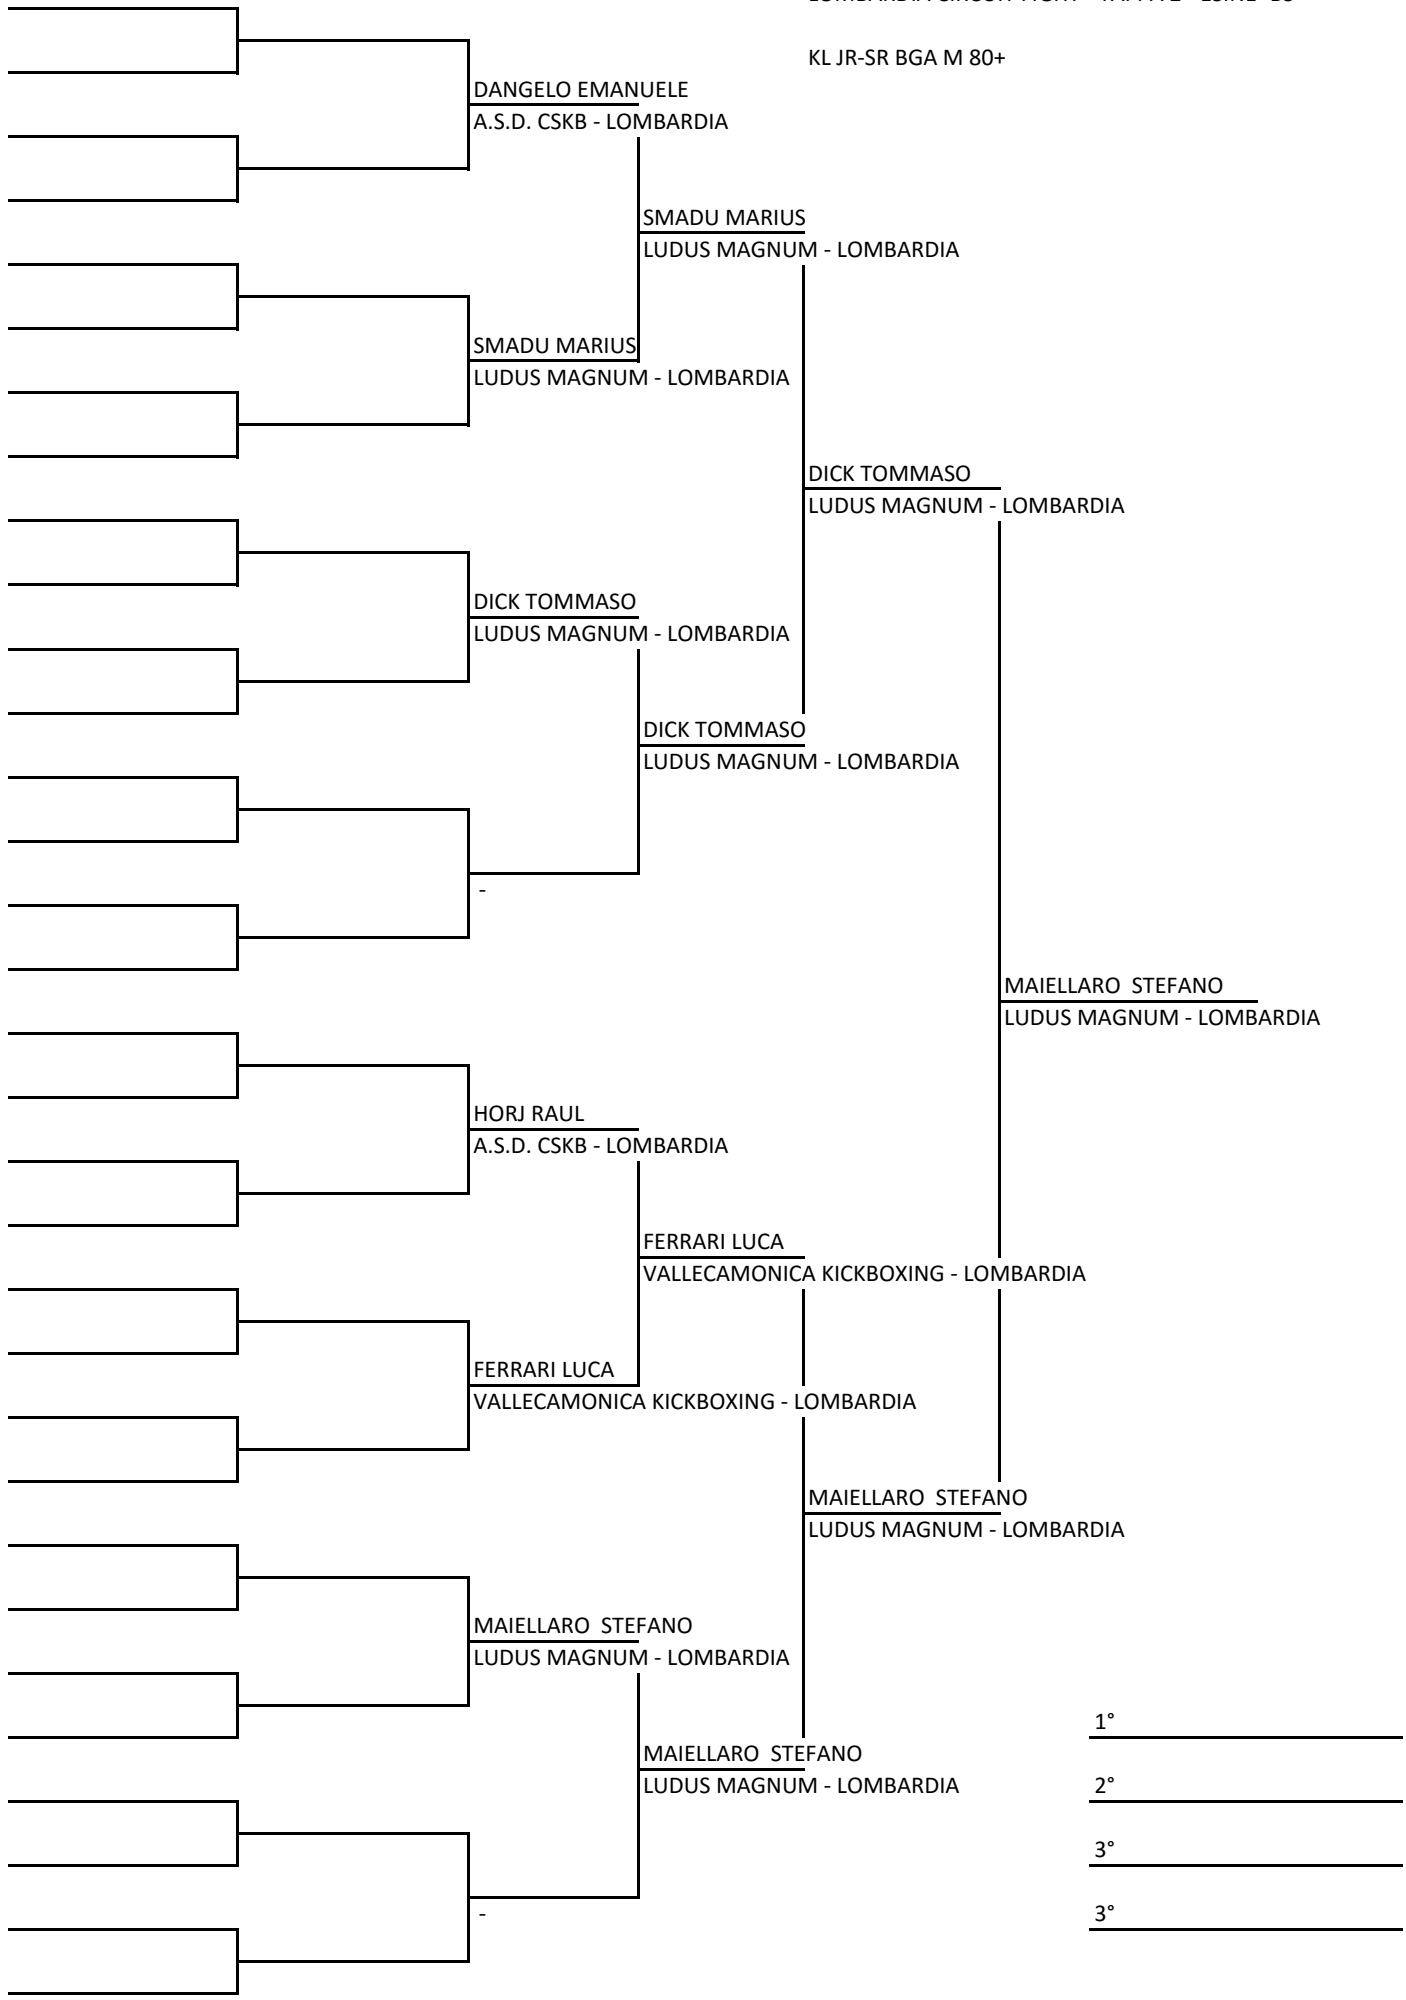

KL JR-SR BGA M -60

KL JR-SR BGA M -65

KL JR-SR BGA M -80

KL JR-SR BGA M 80+

LOMBARDIA CIRCUIT FIGHT - TAPPA 2 - ESINE- BS

KL JR-SR VBMN M -60

KL JR-SR VBMN M -65

KL JR-SR VBMN M -75